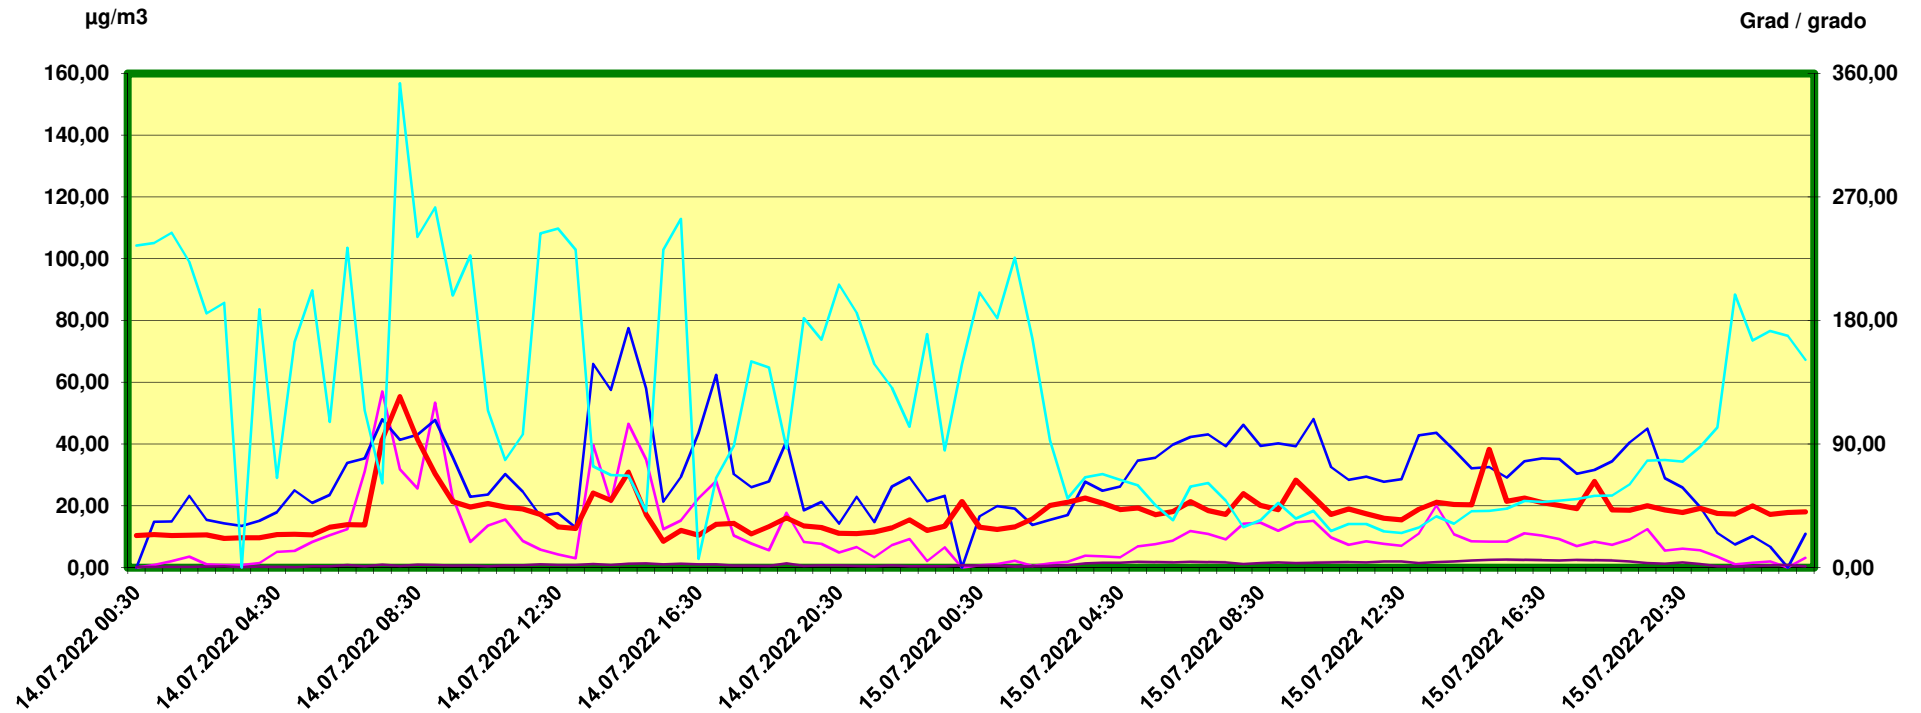

Innsbruck Ampass

Zeitraum / Periodo di tempo: 14-7-2022 00:30 - 15-7-2022 24:00

Unkorrigierte Werte / Valori non corretti