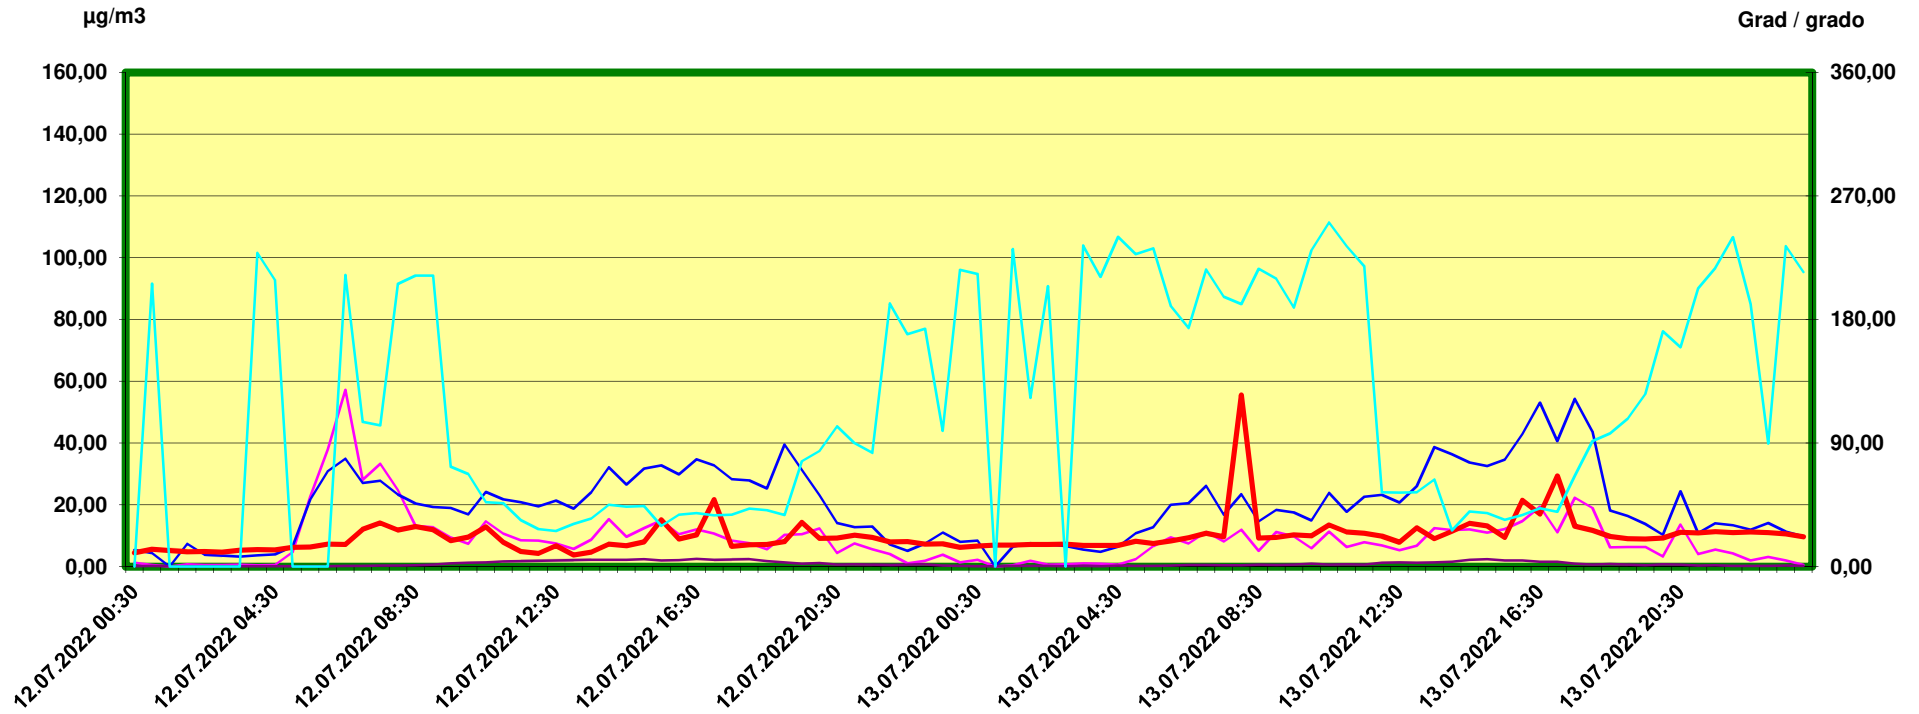

Innsbruck Ampass

Zeitraum / Periodo di tempo: 12-7-2022 00:30 - 13-7-2022 24:00

Unkorrigierte Werte / Valori non corretti