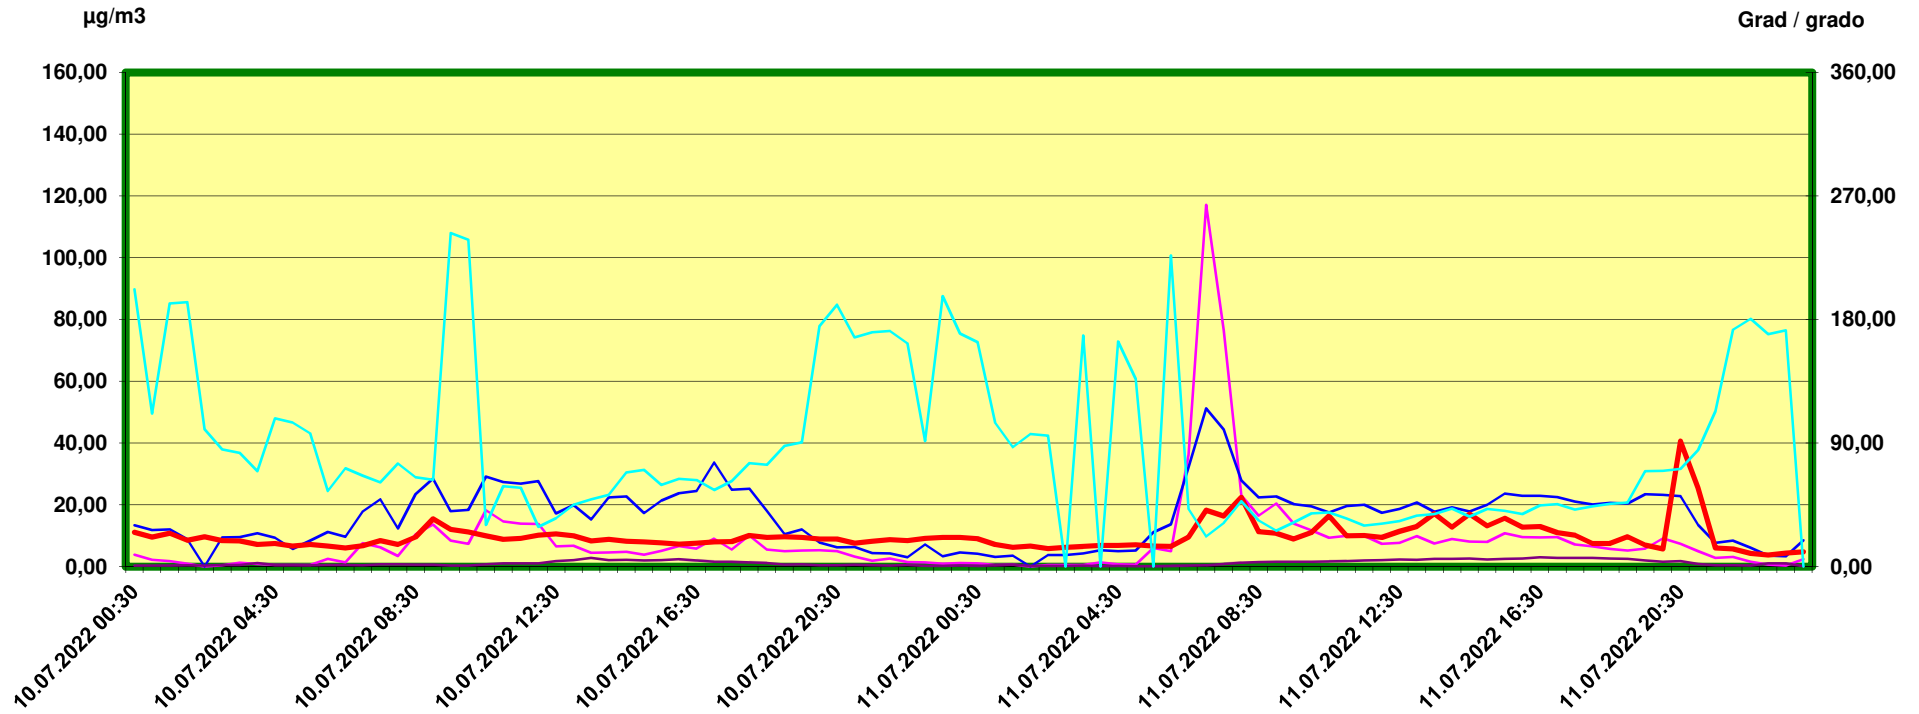

Innsbruck Ampass

Zeitraum / Periodo di tempo: 10-7-2022 00:30 - 11-7-2022 24:00

Unkorrigierte Werte / Valori non corretti