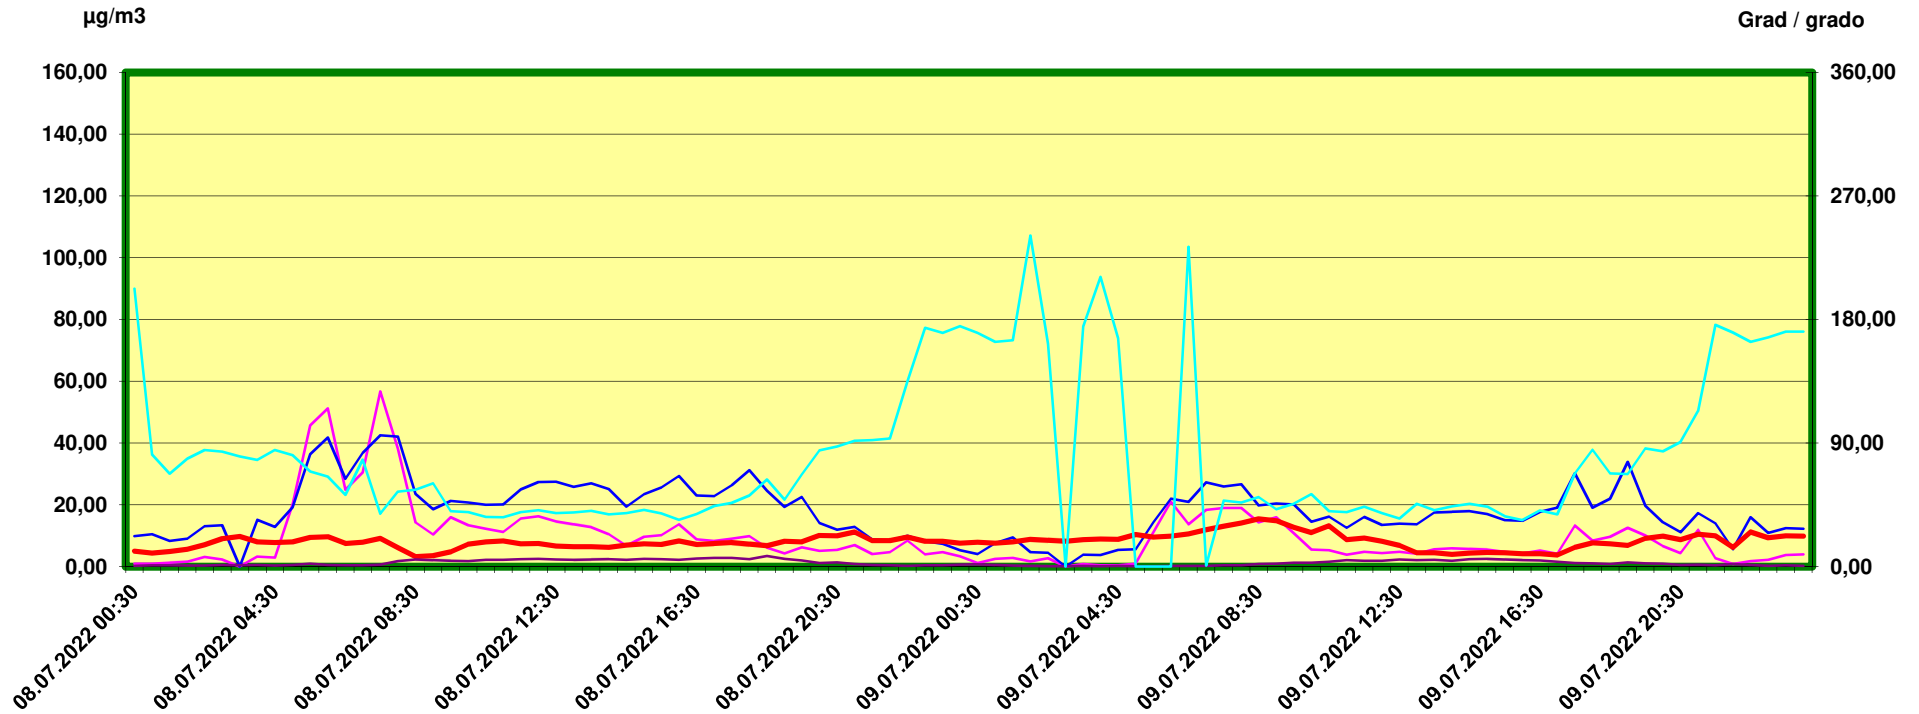

# Innsbruck Ampass

Zeitraum / Periodo di tempo: 8-7-2022 00:30 - 9-7-2022 24:00

Unkorrigierte Werte / Valori non corretti