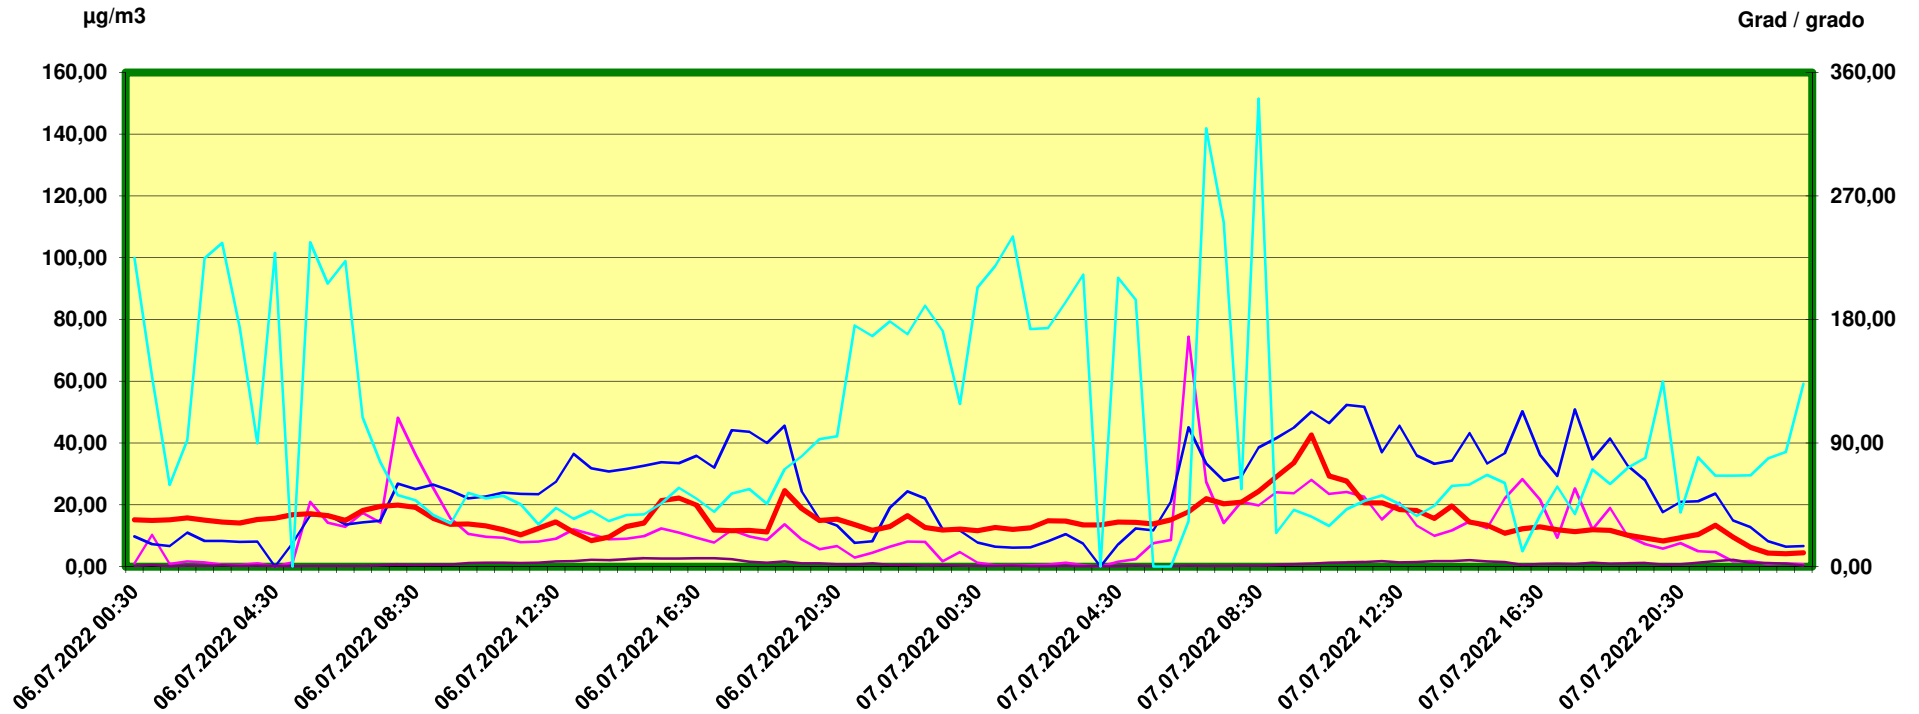

Innsbruck Ampass

Zeitraum / Periodo di tempo: 6-7-2022 00:30 - 7-7-2022 24:00

Unkorrigierte Werte / Valori non corretti