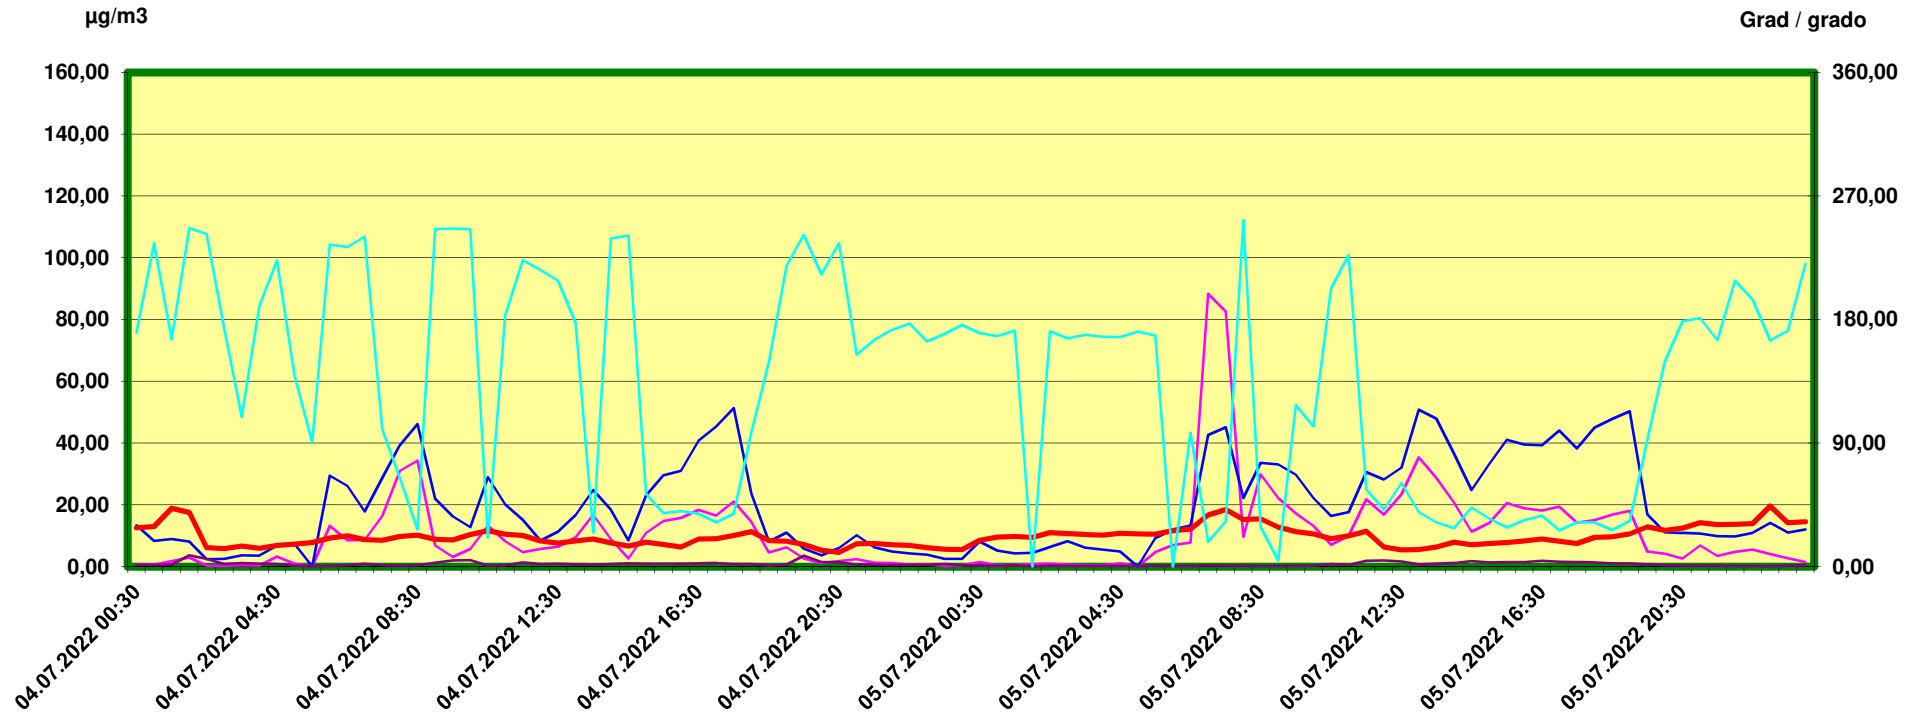

Innsbruck Ampass

Zeitraum / Periodo di tempo: 4-7-2022 00:30 - 5-7-2022 24:00

Unkorrigierte Werte / Valori non corretti