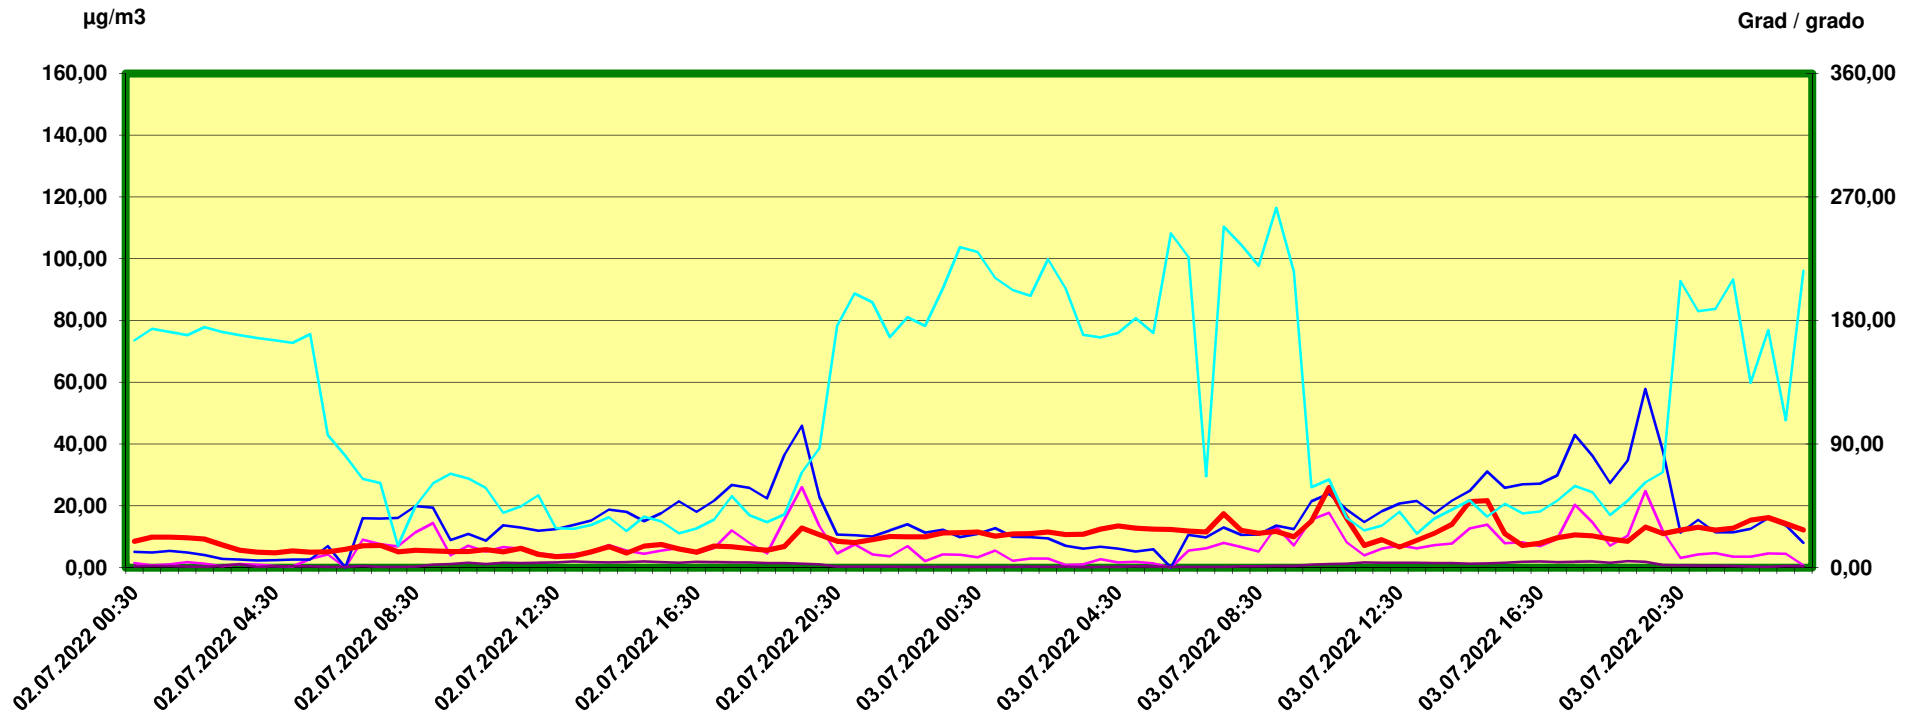

Innsbruck Ampass

Zeitraum / Periodo di tempo: 2-7-2022 00:30 - 3-7-2022 24:00

Unkorrigierte Werte / Valori non corretti