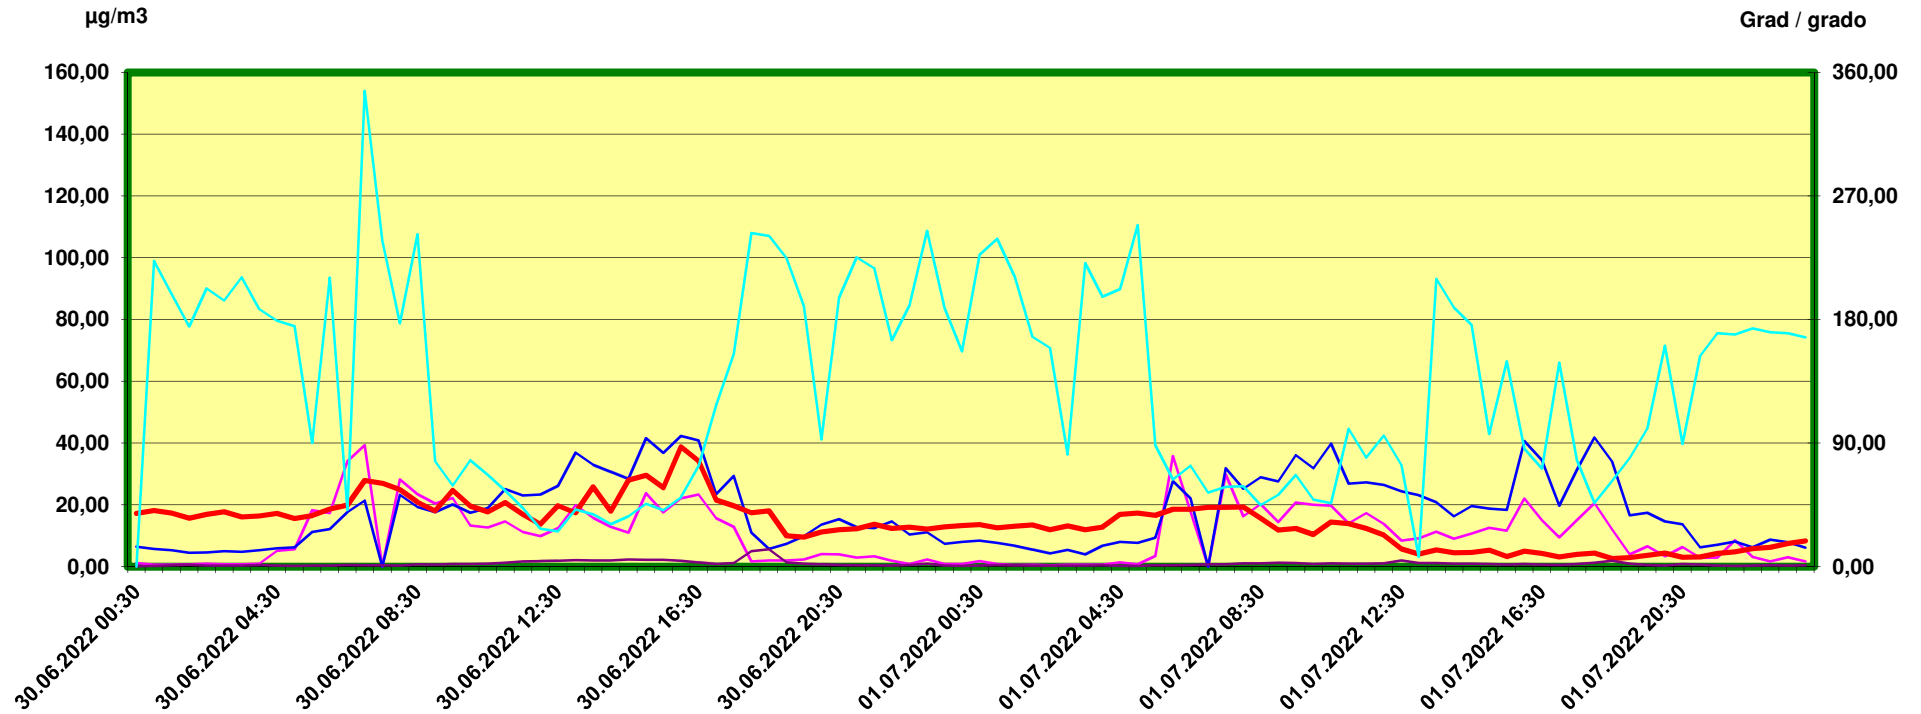

Innsbruck Ampass

Zeitraum / Periodo di tempo: 30-6-2022 00:30 - 1-7-2022 24:00

Unkorrigierte Werte / Valori non corretti