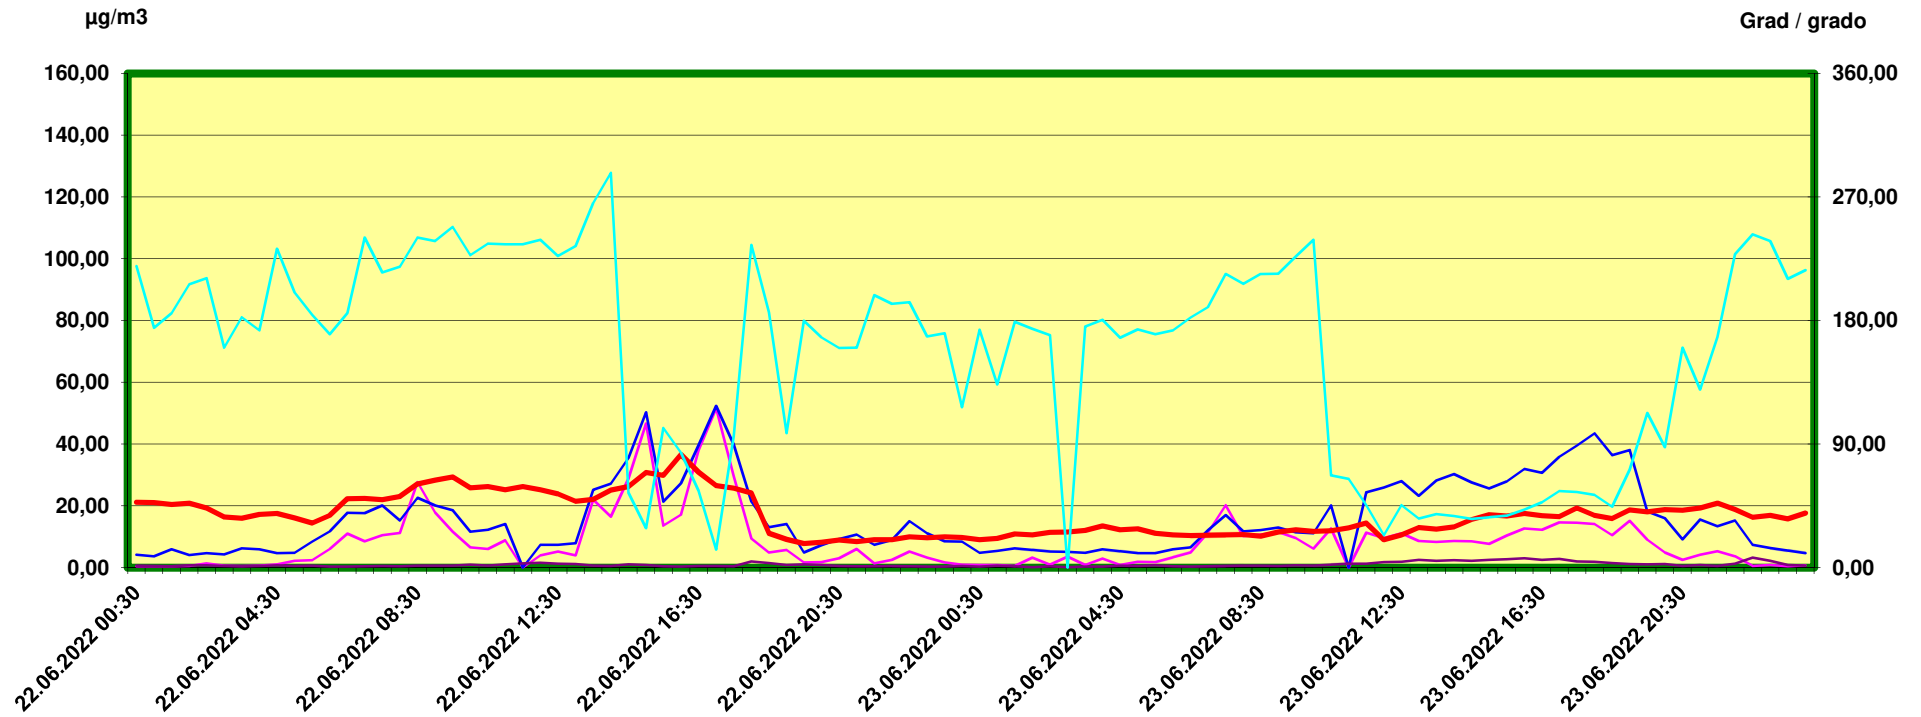

# Innsbruck Ampass

Zeitraum / Periodo di tempo: 22-6-2022 00:30 - 23-6-2022 24:00

Unkorrigierte Werte / Valori non corretti