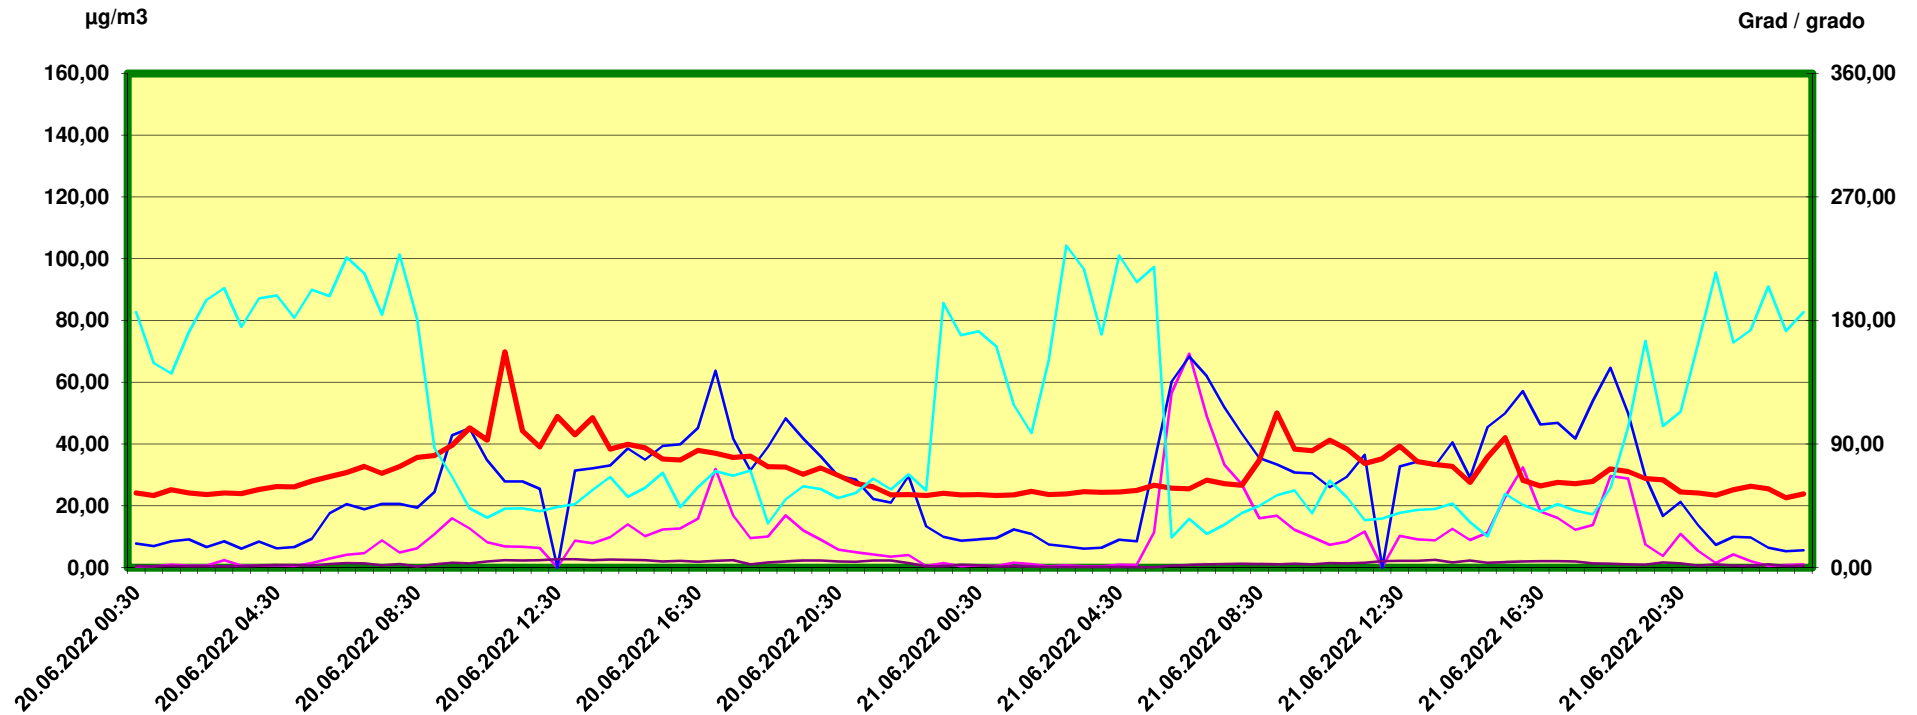

Innsbruck Ampass

Zeitraum / Periodo di tempo: 20-6-2022 00:30 - 21-6-2022 24:00

Unkorrigierte Werte / Valori non corretti