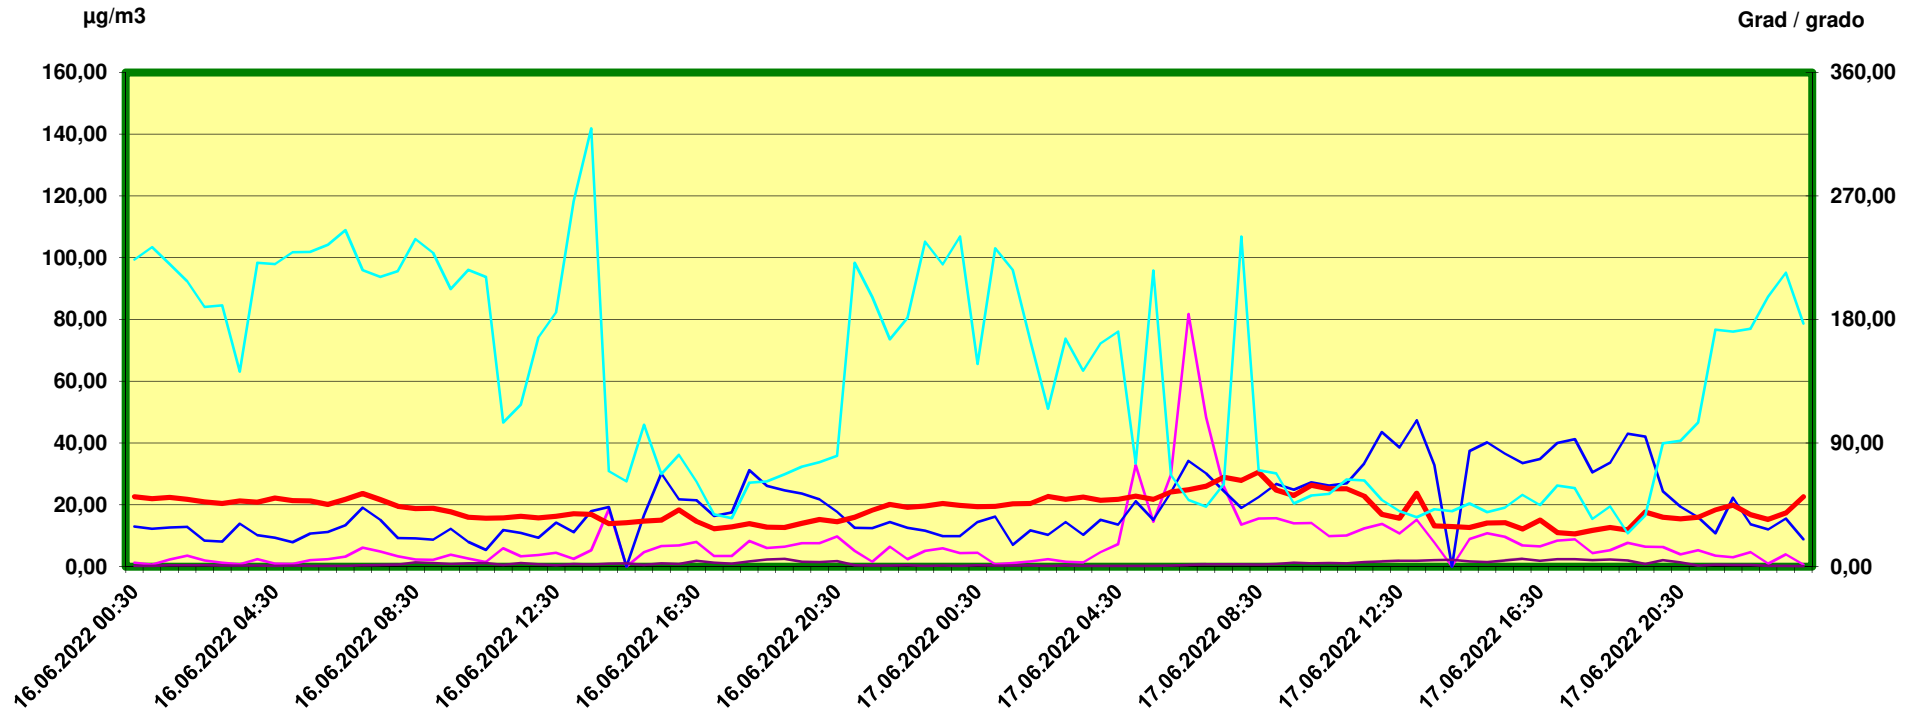

Innsbruck Ampass

Zeitraum / Periodo di tempo: 16-6-2022 00:30 - 17-6-2022 24:00

Unkorrigierte Werte / Valori non corretti