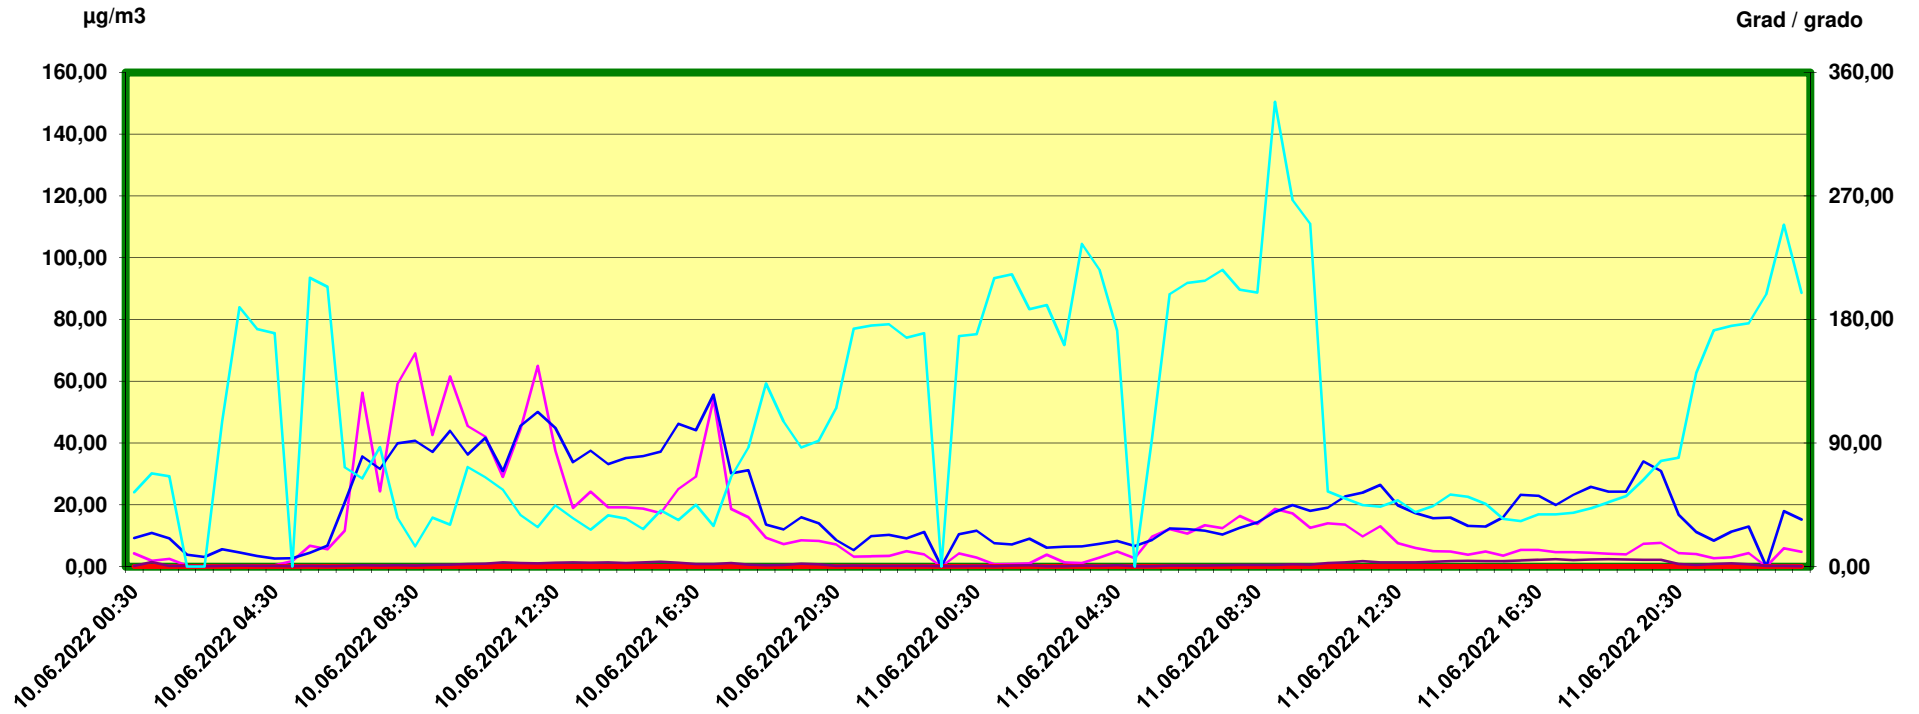

Innsbruck Ampass

Zeitraum / Periodo di tempo: 10-6-2022 00:30 - 11-6-2022 24:00

Unkorrigierte Werte / Valori non corretti