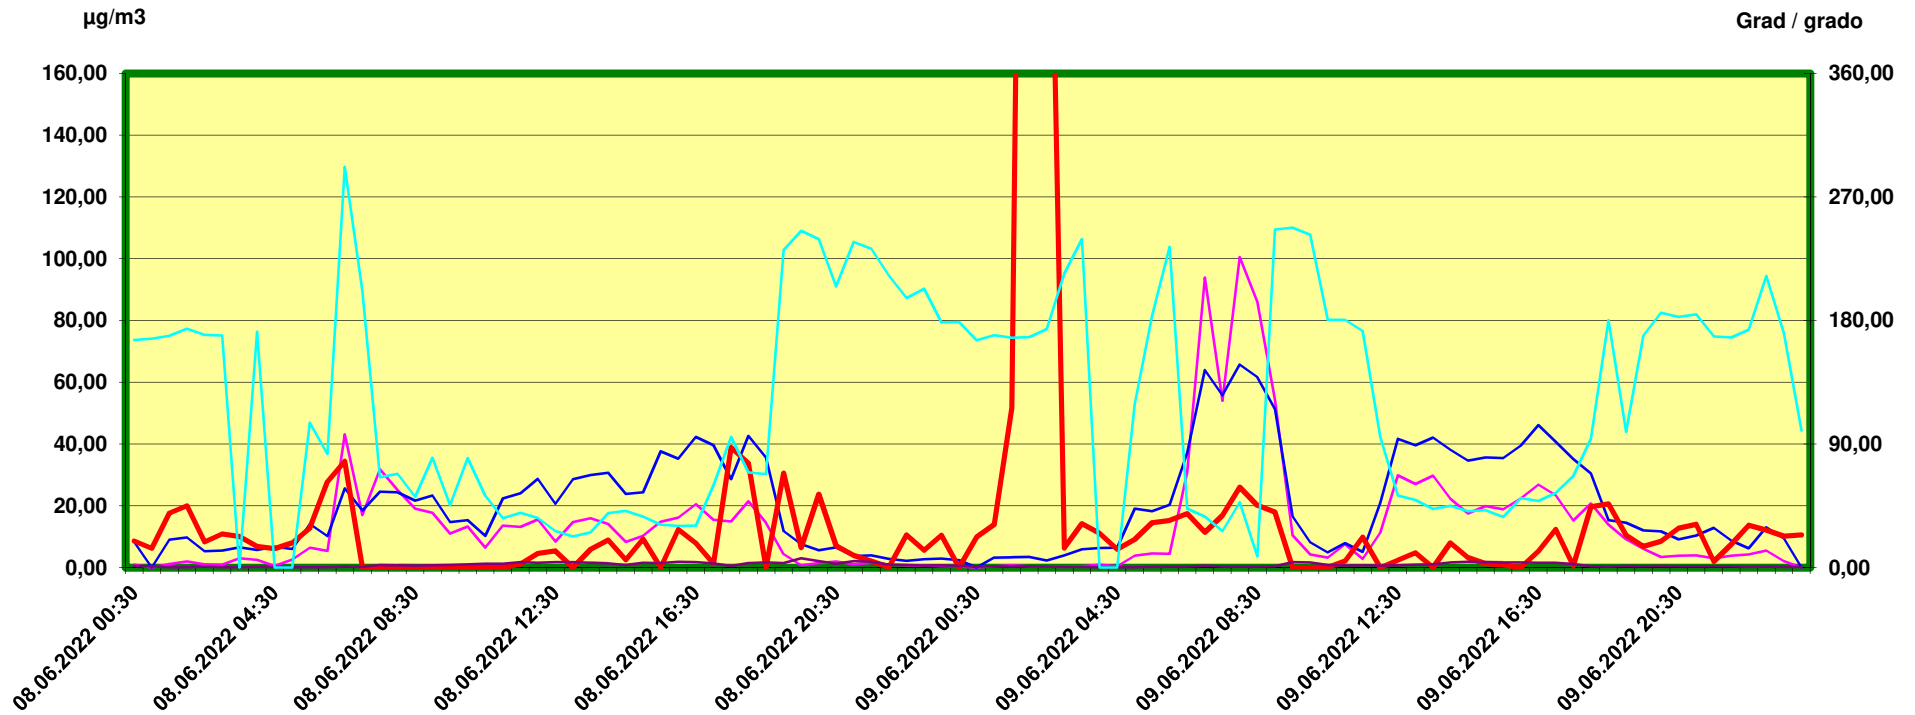

# Innsbruck Ampass

Zeitraum / Periodo di tempo: 8-6-2022 00:30 - 9-6-2022 24:00

Unkorrigierte Werte / Valori non corretti