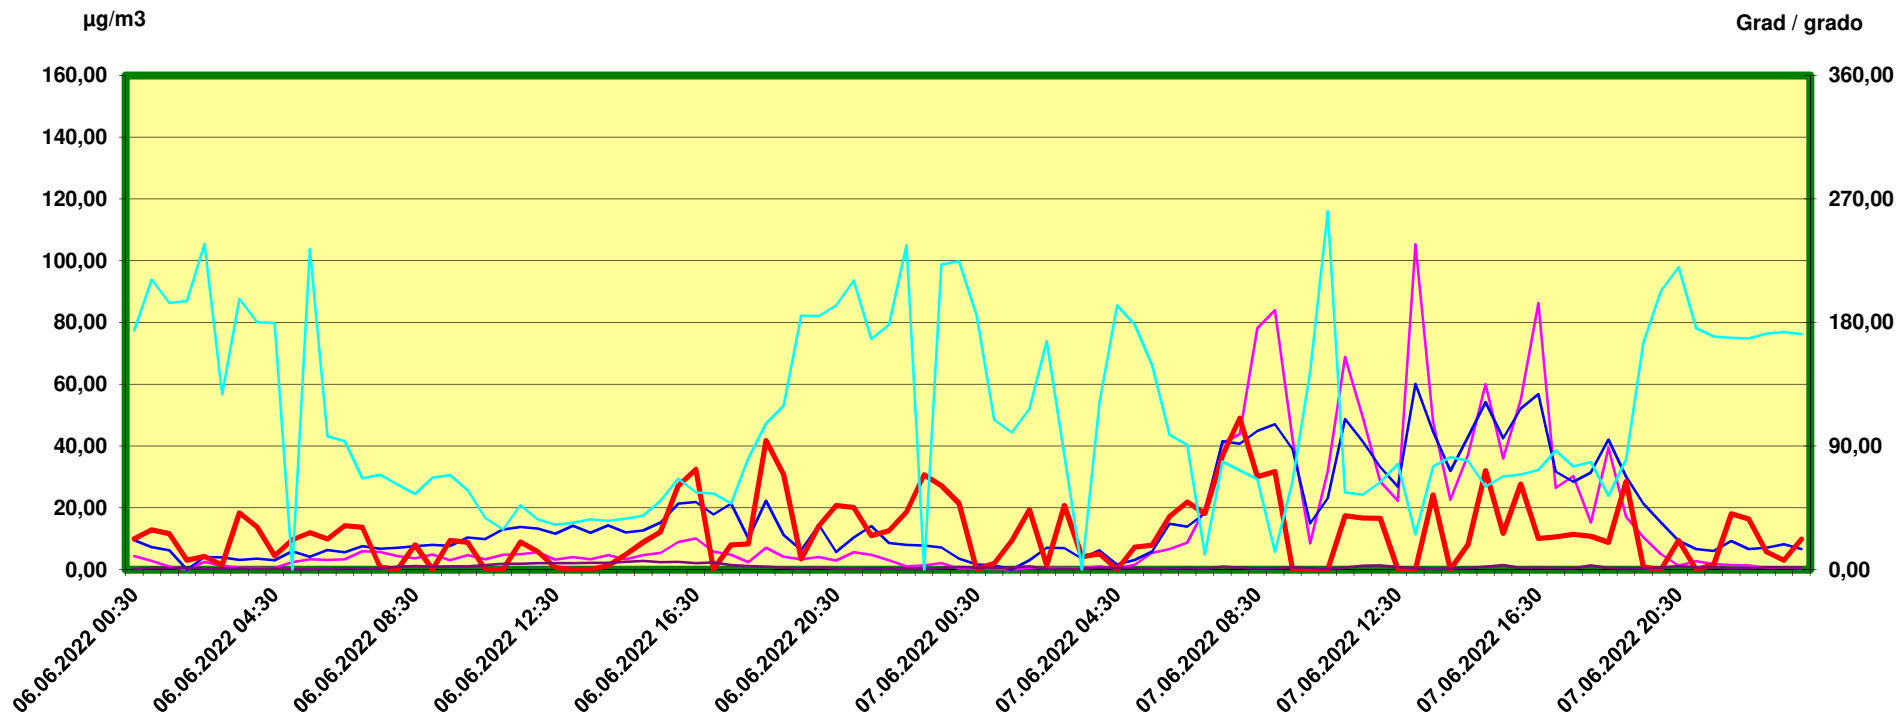

# Innsbruck Ampass

Zeitraum / Periodo di tempo: 6-6-2022 00:30 - 7-6-2022 24:00

Unkorrigierte Werte / Valori non corretti