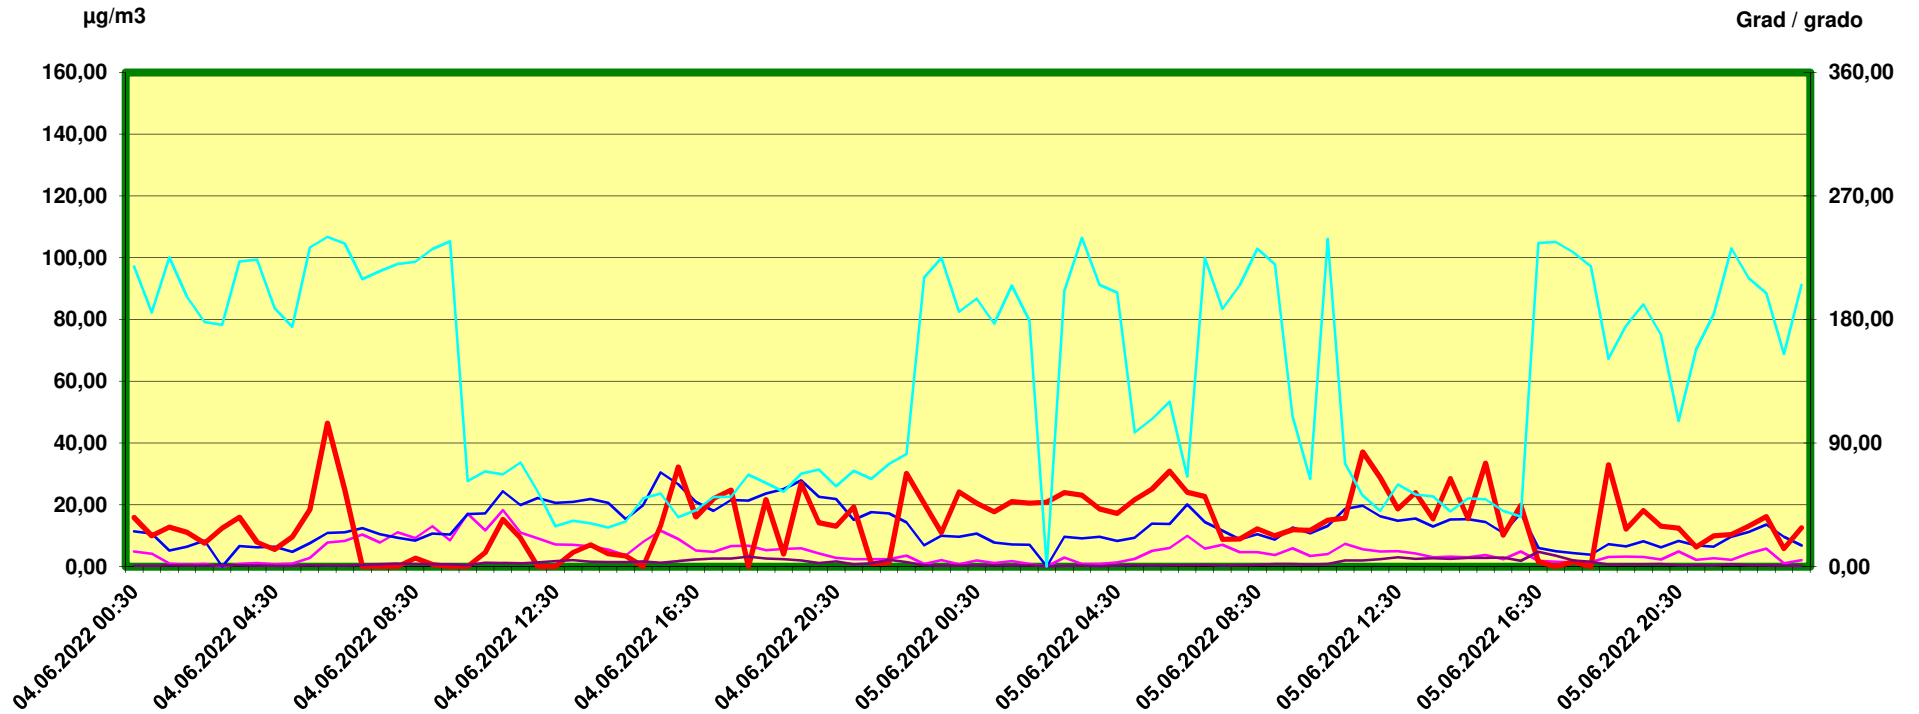

Innsbruck Ampass

Zeitraum / Periodo di tempo: 4-6-2022 00:30 - 5-6-2022 24:00

Unkorrigierte Werte / Valori non corretti