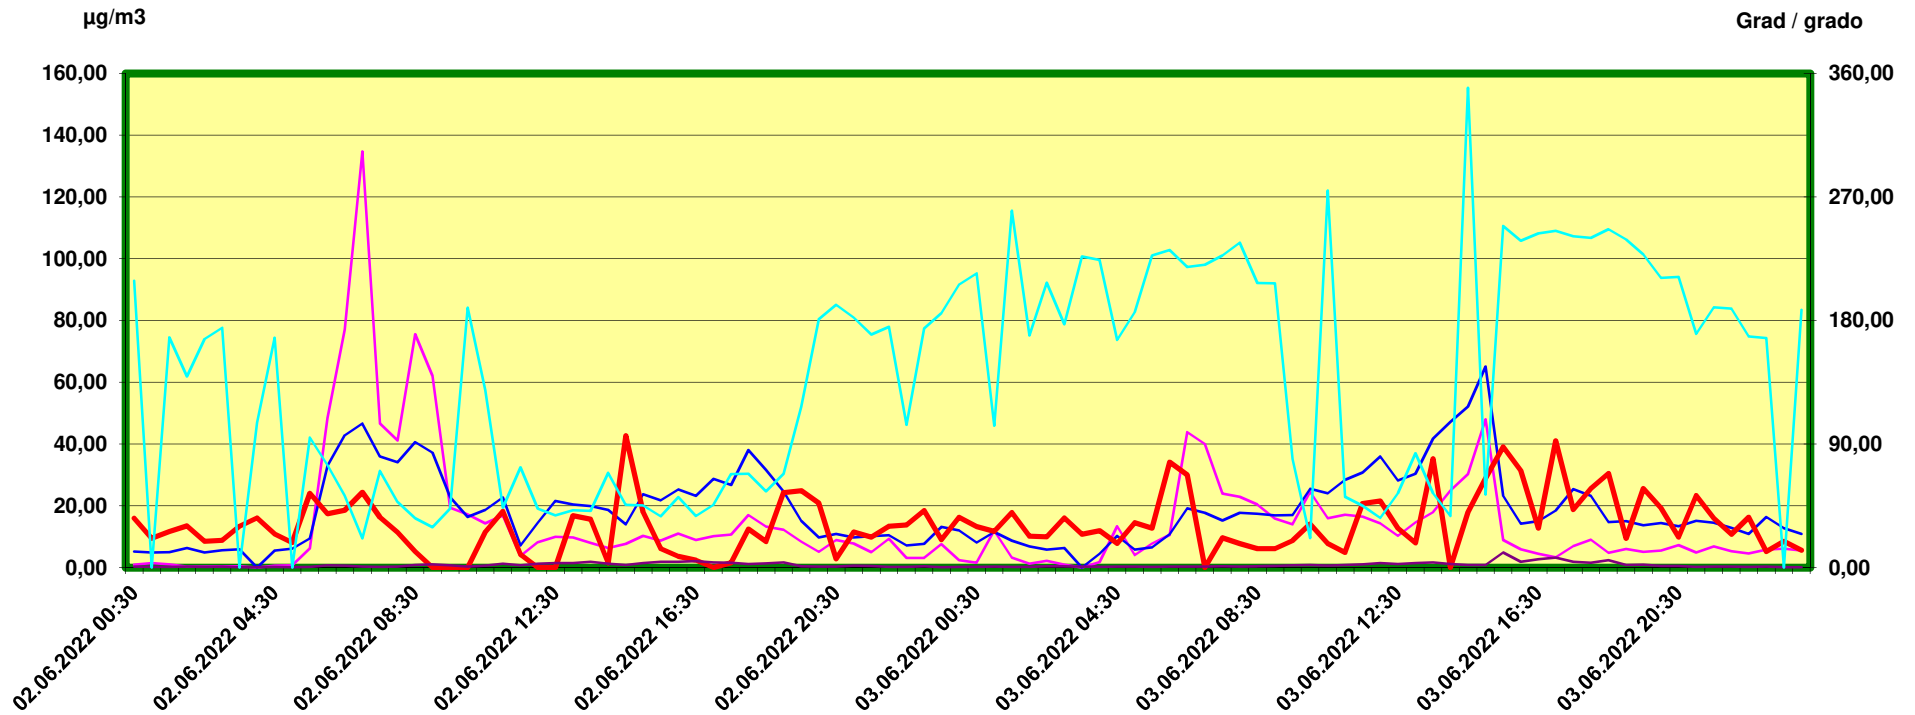

Innsbruck Ampass

Zeitraum / Periodo di tempo: 2-6-2022 00:30 - 3-6-2022 24:00

Unkorrigierte Werte / Valori non corretti