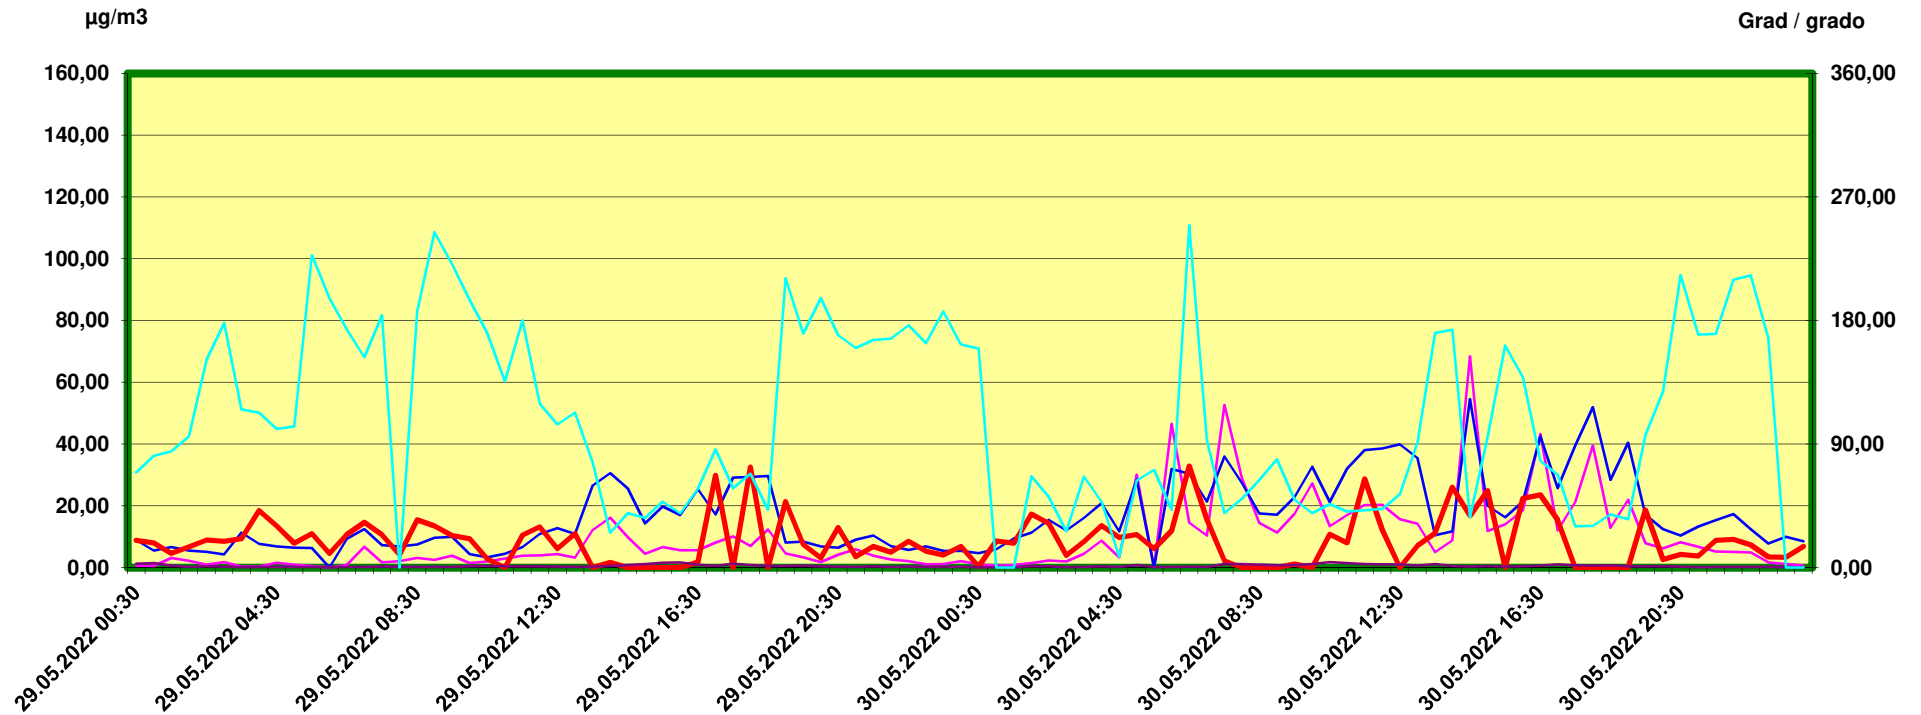

# Innsbruck Ampass

Zeitraum / Periodo di tempo: 29-5-2022 00:30 - 30-5-2022 24:00

Unkorrigierte Werte / Valori non corretti