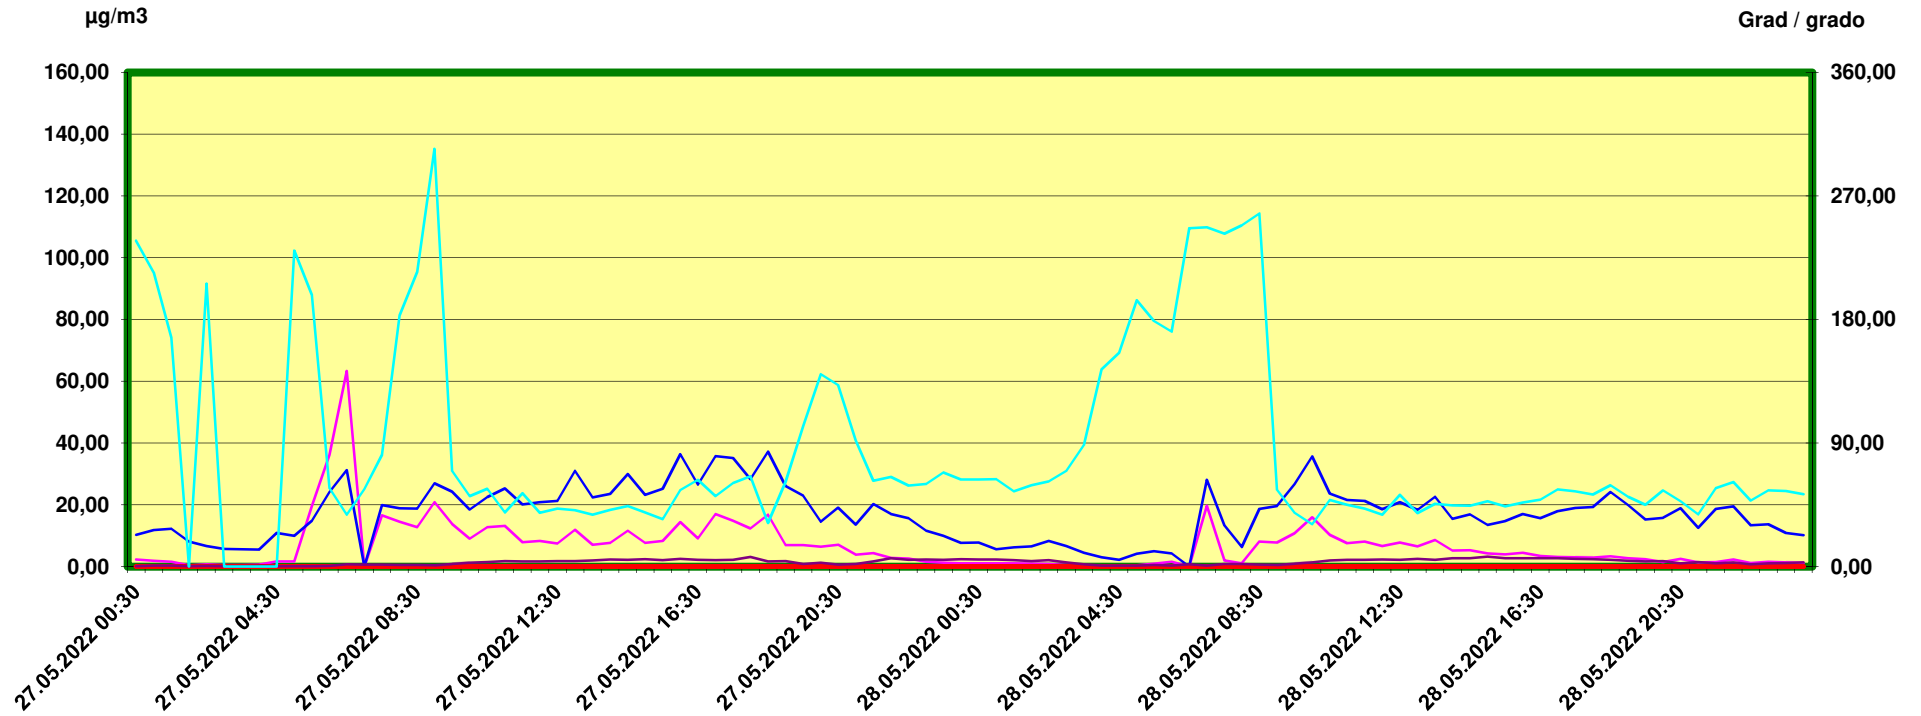

Innsbruck Ampass

Zeitraum / Periodo di tempo: 27-5-2022 00:30 - 28-5-2022 24:00

Unkorrigierte Werte / Valori non corretti