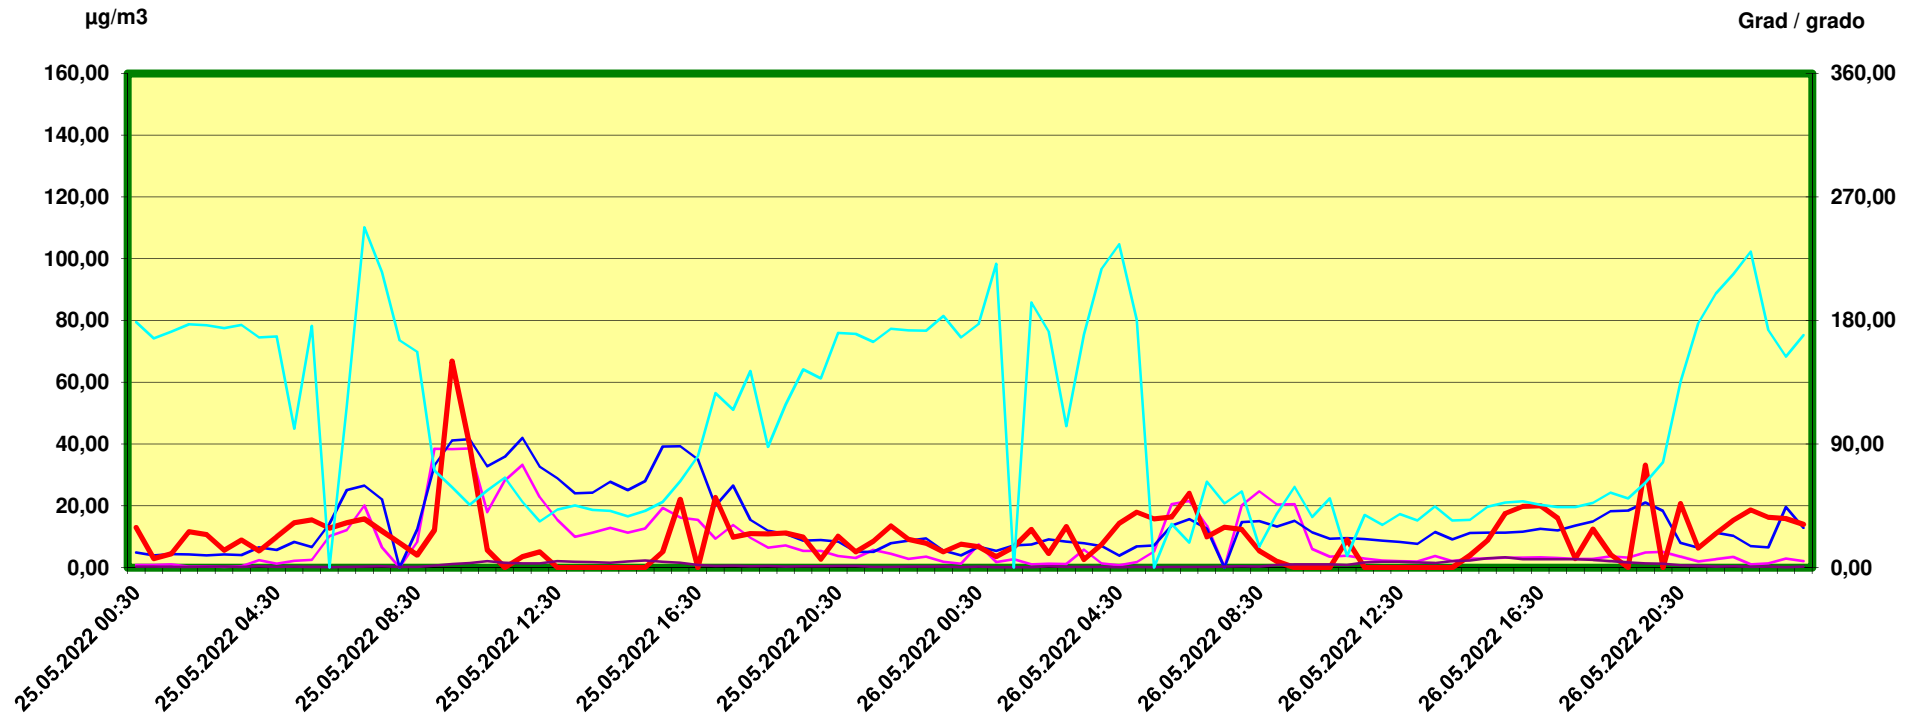

# Innsbruck Ampass

Zeitraum / Periodo di tempo: 25-5-2022 00:30 - 26-5-2022 24:00

Unkorrigierte Werte / Valori non corretti