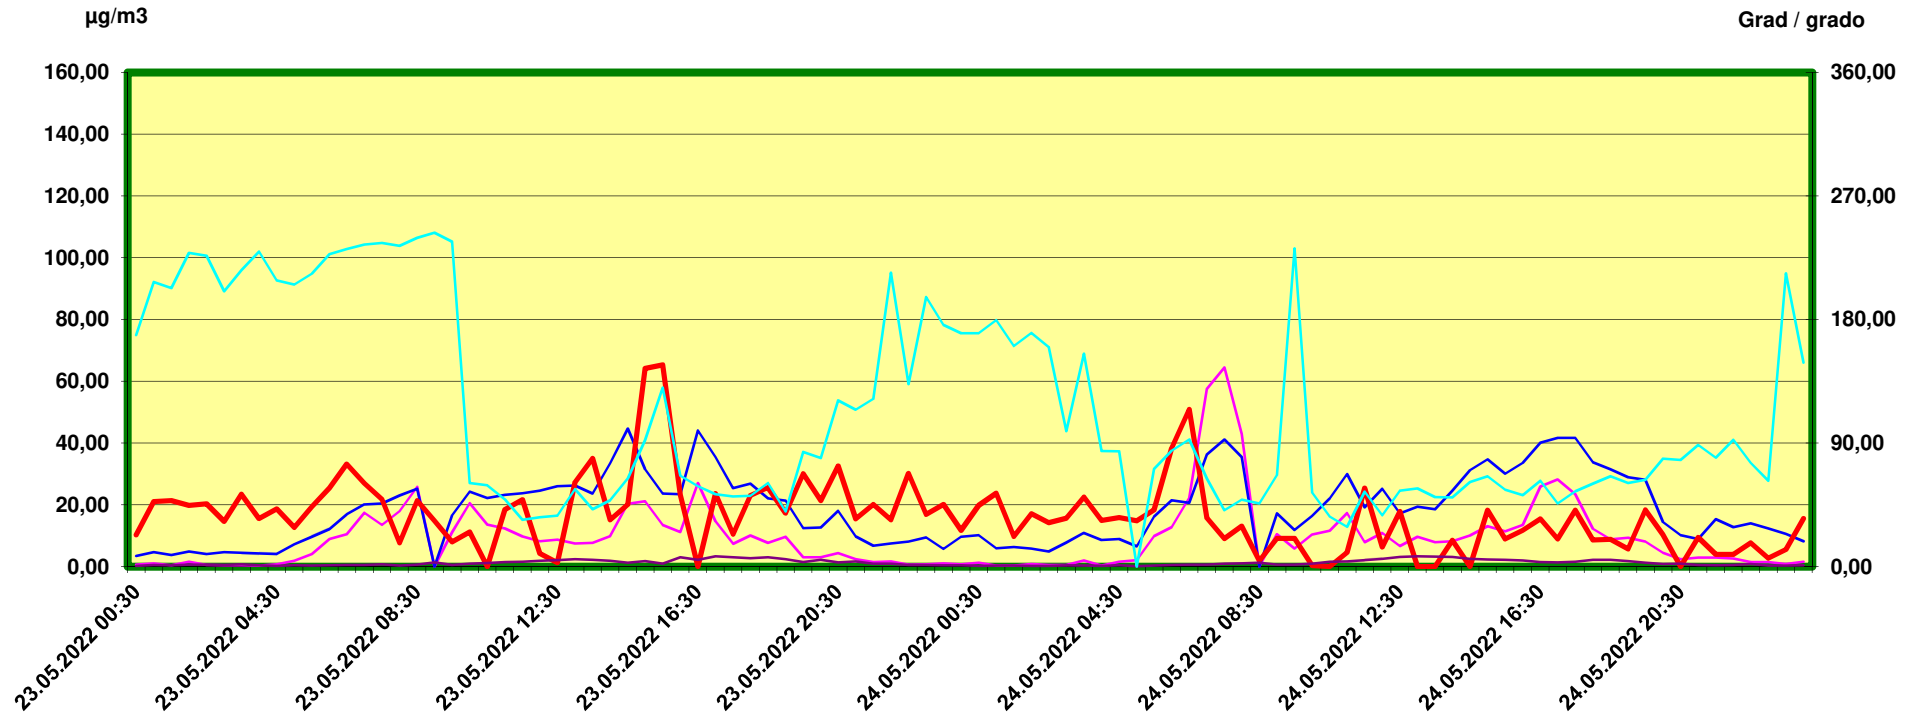

Innsbruck Ampass

Zeitraum / Periodo di tempo: 23-5-2022 00:30 - 24-5-2022 24:00

Unkorrigierte Werte / Valori non corretti