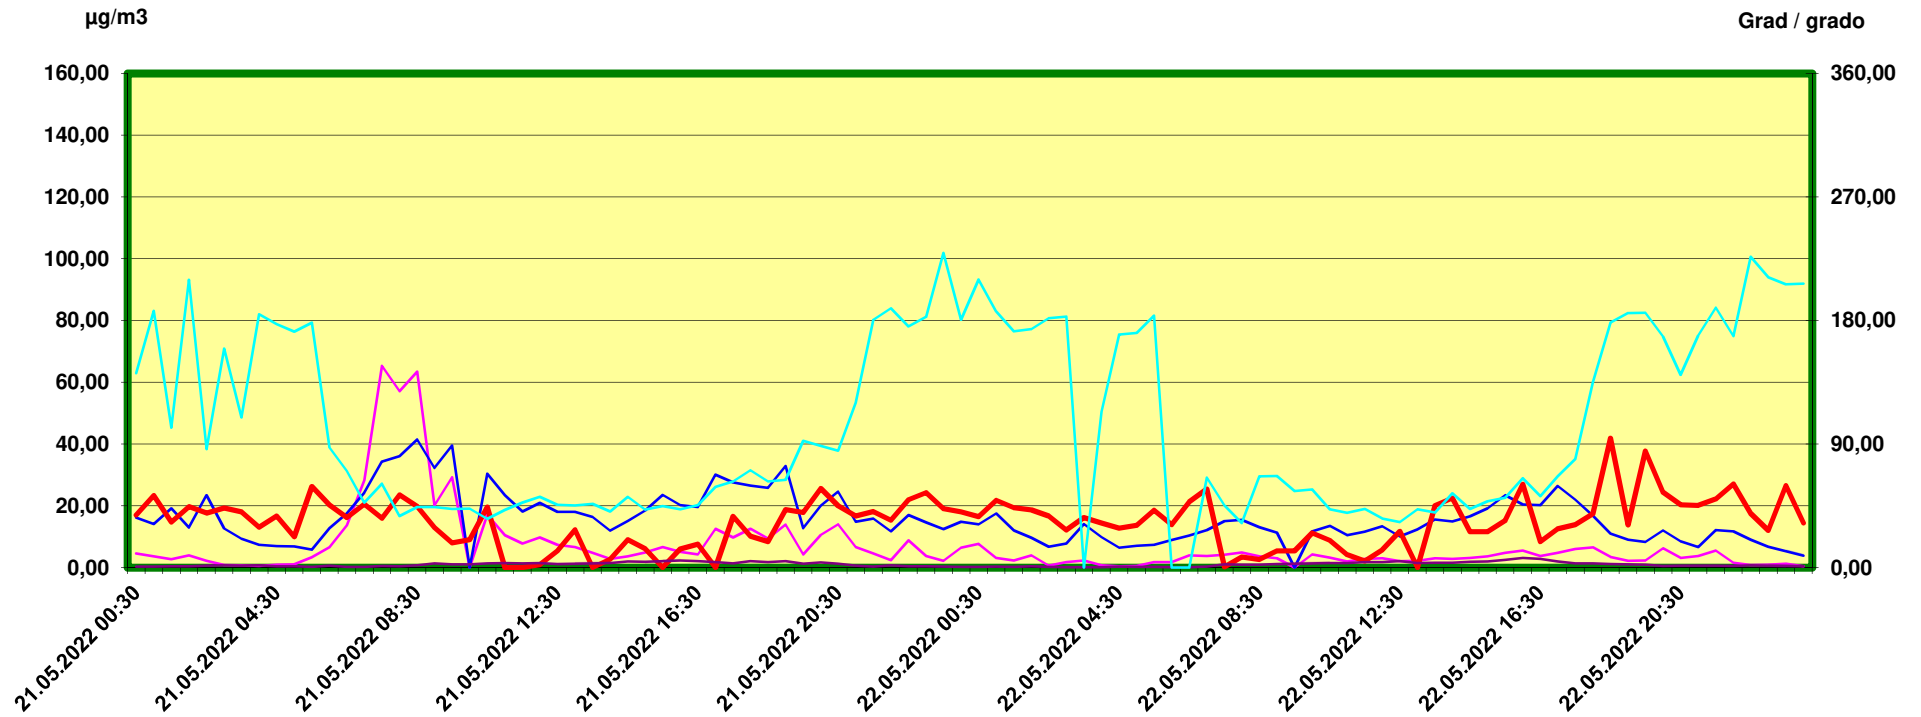

Innsbruck Ampass

Zeitraum / Periodo di tempo: 21-5-2022 00:30 - 22-5-2022 24:00

Unkorrigierte Werte / Valori non corretti