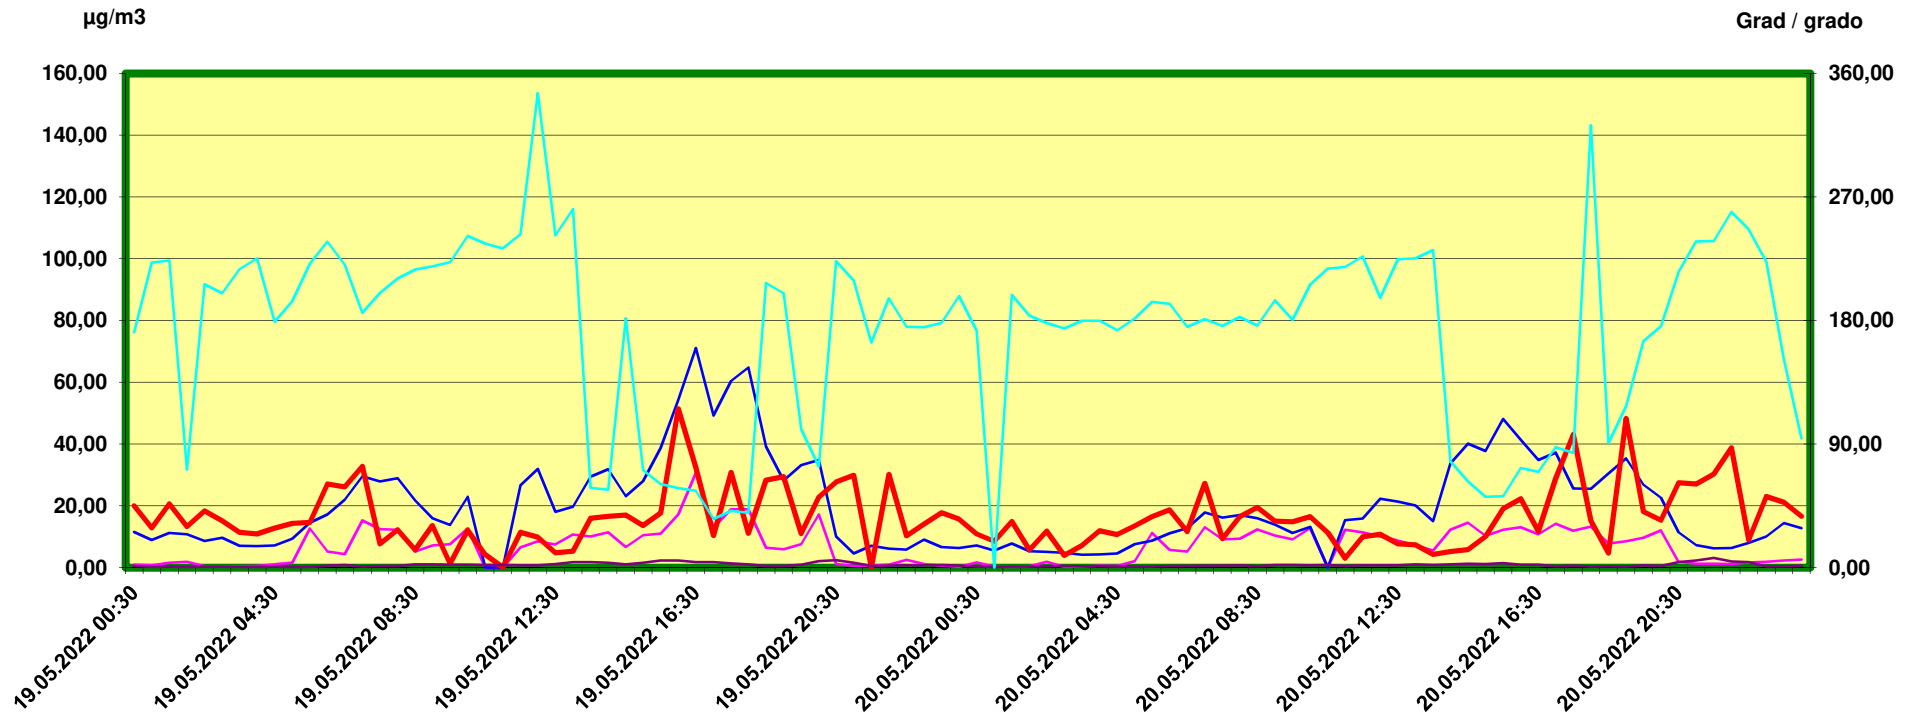

Innsbruck Ampass

Zeitraum / Periodo di tempo: 19-5-2022 00:30 - 20-5-2022 24:00

Unkorrigierte Werte / Valori non corretti