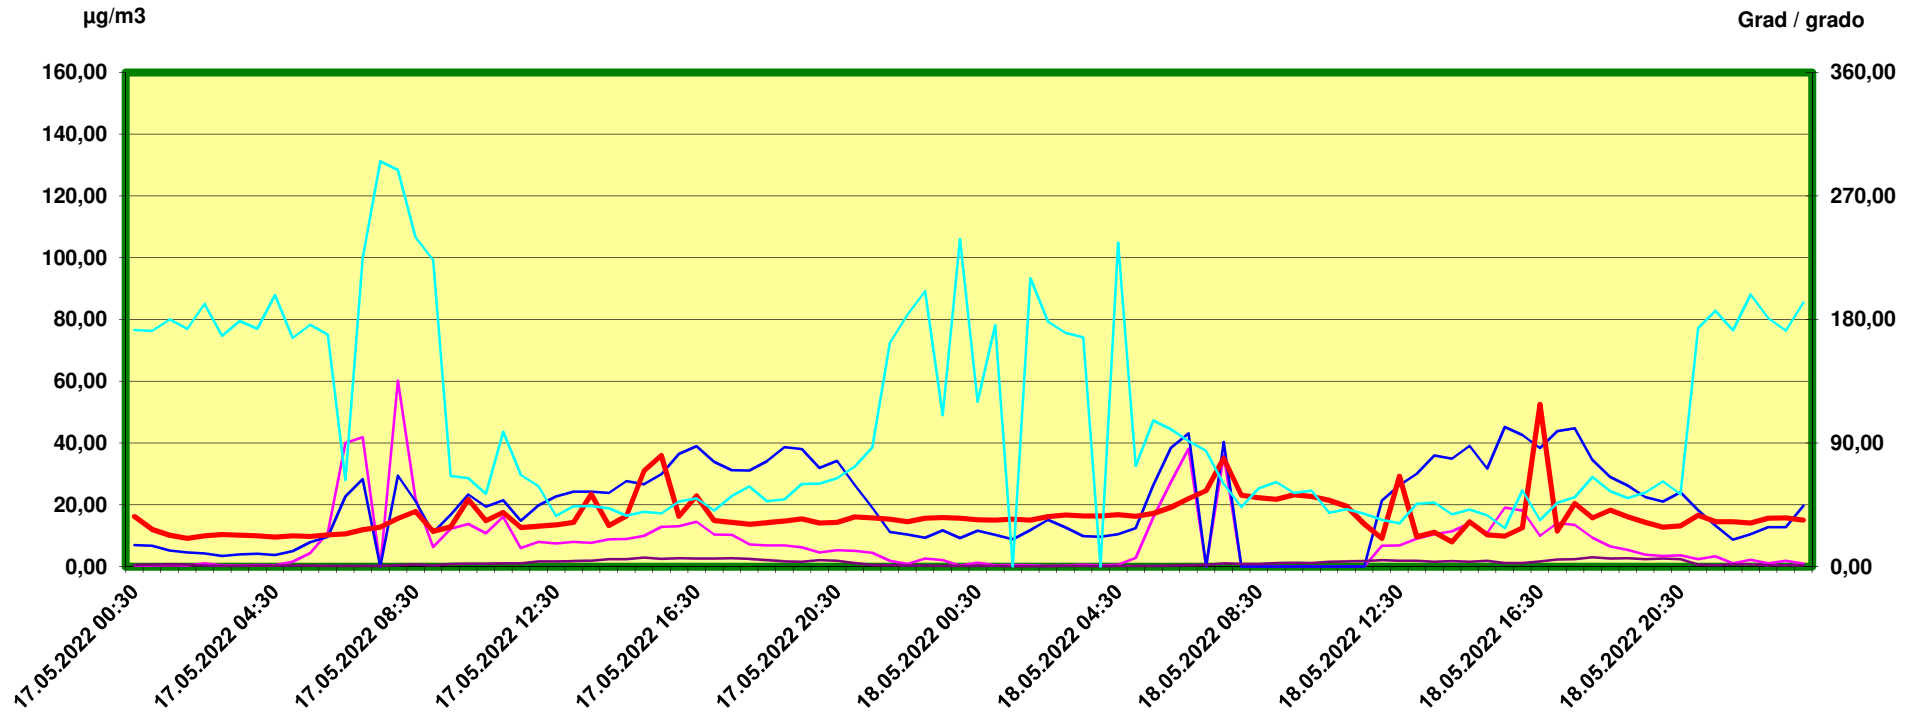

# Innsbruck Ampass

Zeitraum / Periodo di tempo: 17-5-2022 00:30 - 18-5-2022 24:00

Unkorrigierte Werte / Valori non corretti