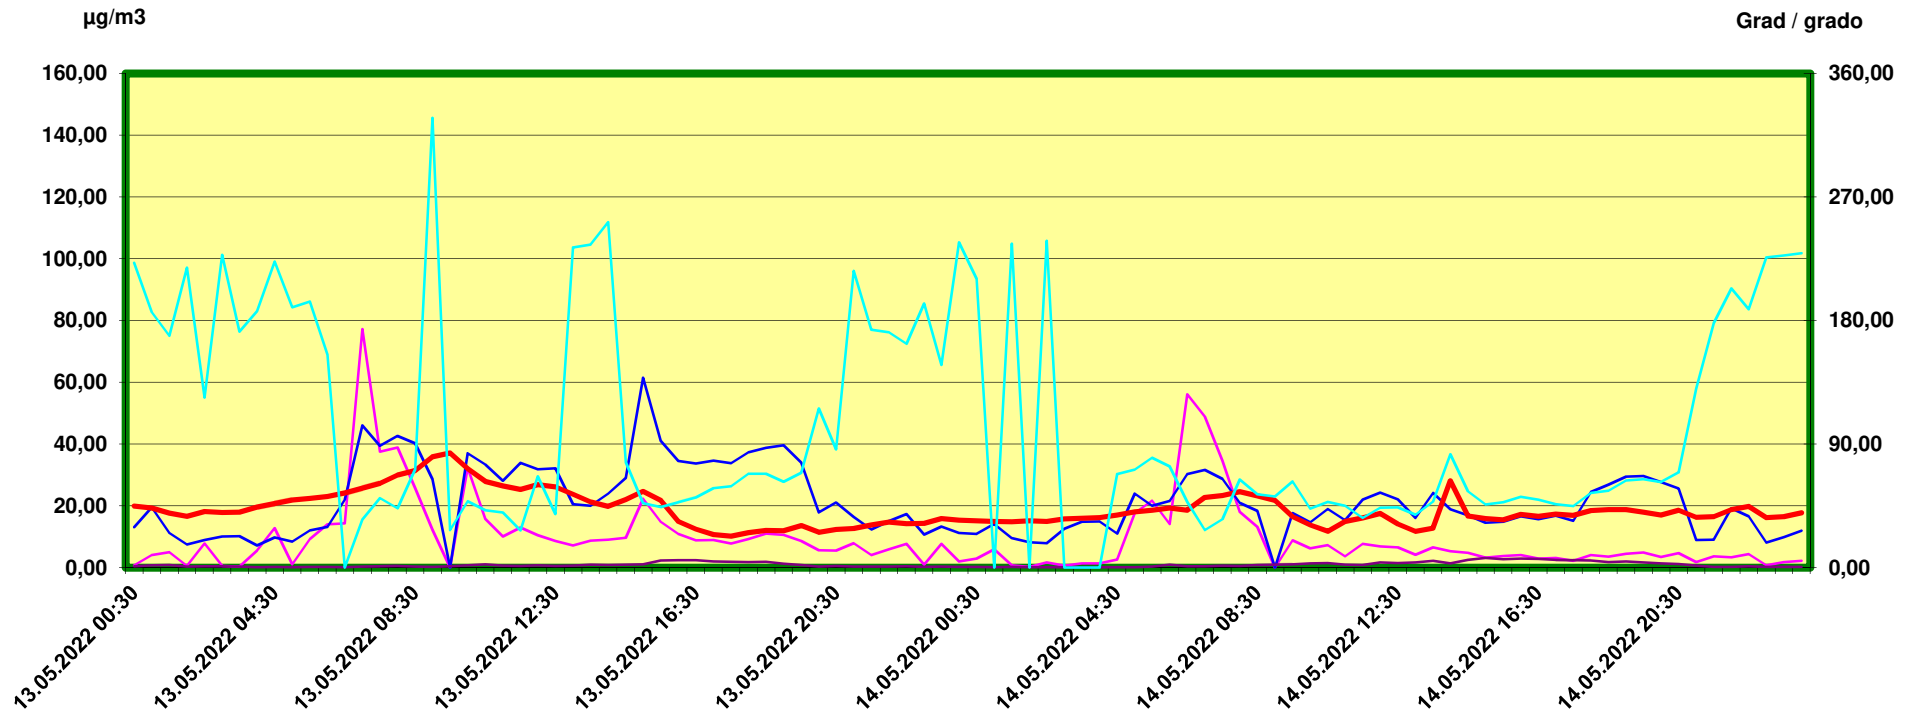

# Innsbruck Ampass

Zeitraum / Periodo di tempo: 13-5-2022 00:30 - 14-5-2022 24:00

Unkorrigierte Werte / Valori non corretti