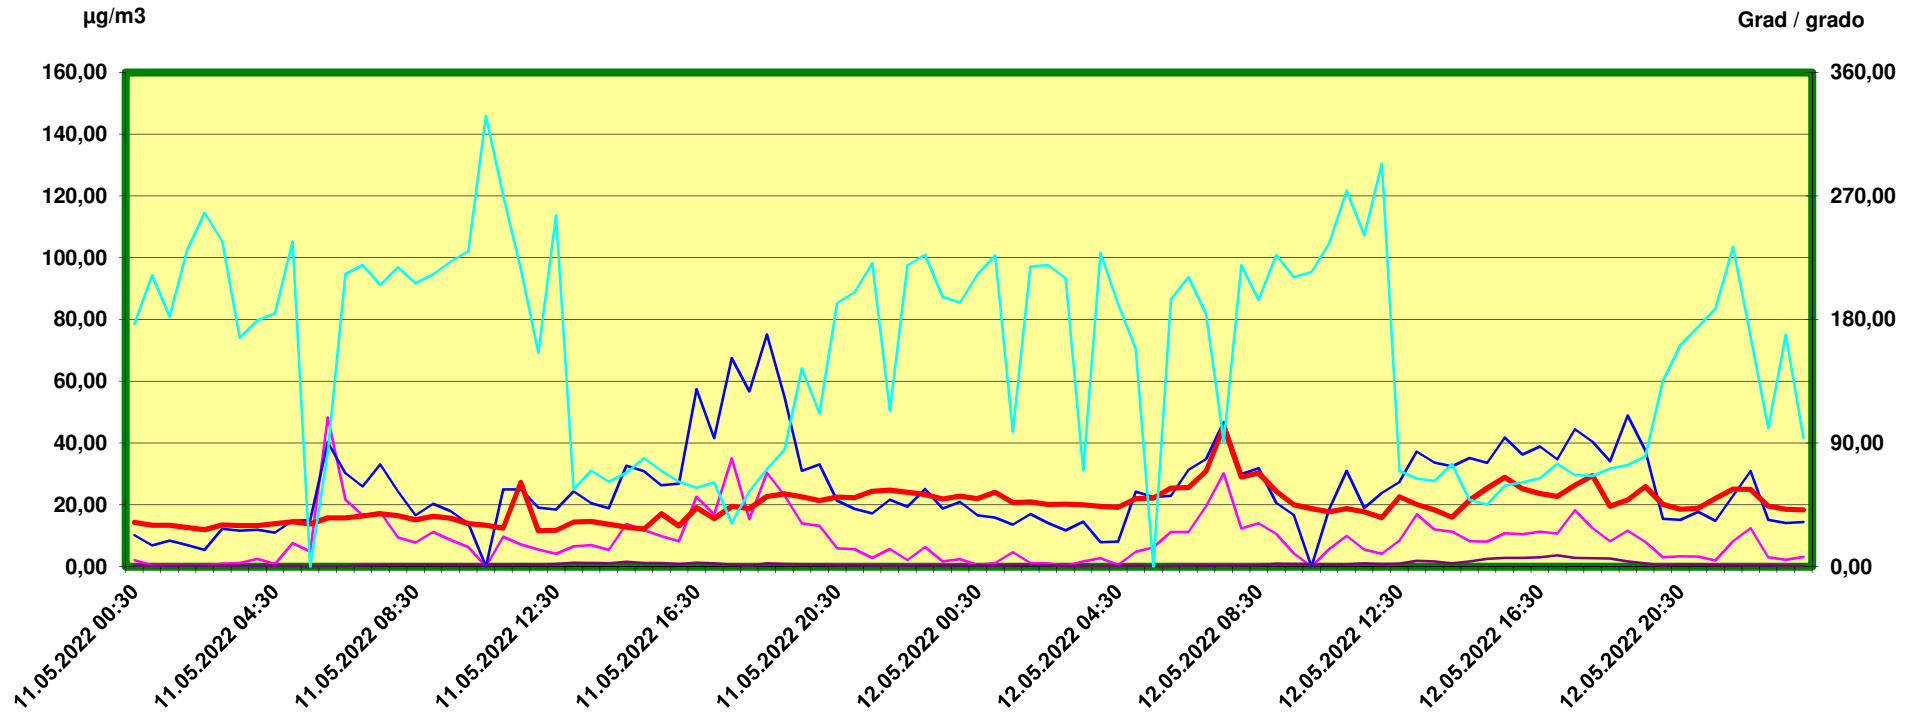

Innsbruck Ampass

Zeitraum / Periodo di tempo: 11-5-2022 00:30 - 12-5-2022 24:00

Unkorrigierte Werte / Valori non corretti