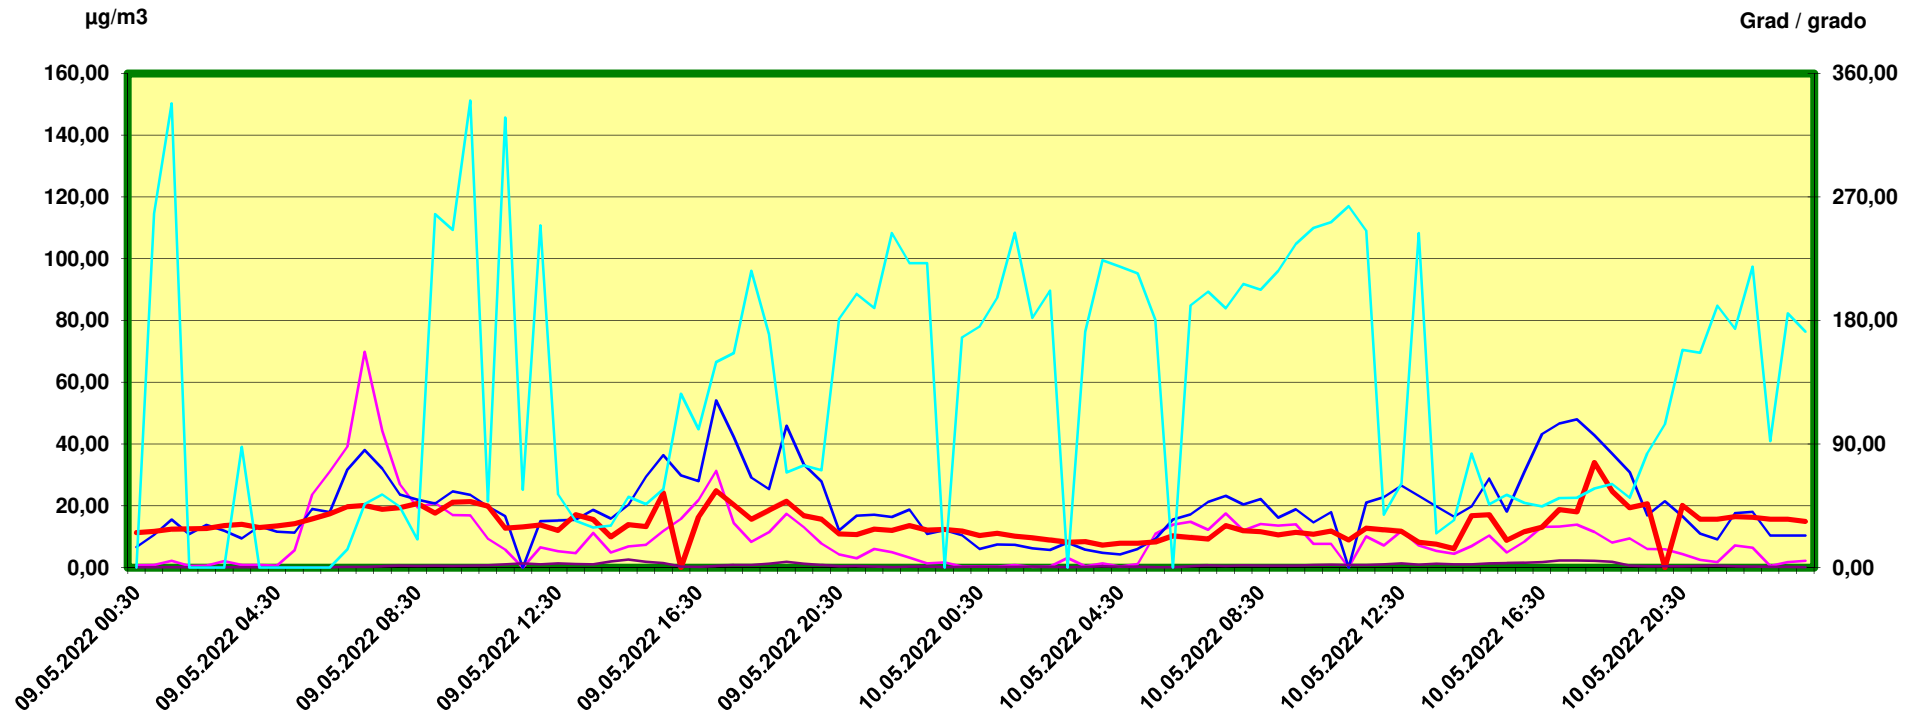

Innsbruck Ampass

Zeitraum / Periodo di tempo: 9-5-2022 00:30 - 10-5-2022 24:00

Unkorrigierte Werte / Valori non corretti