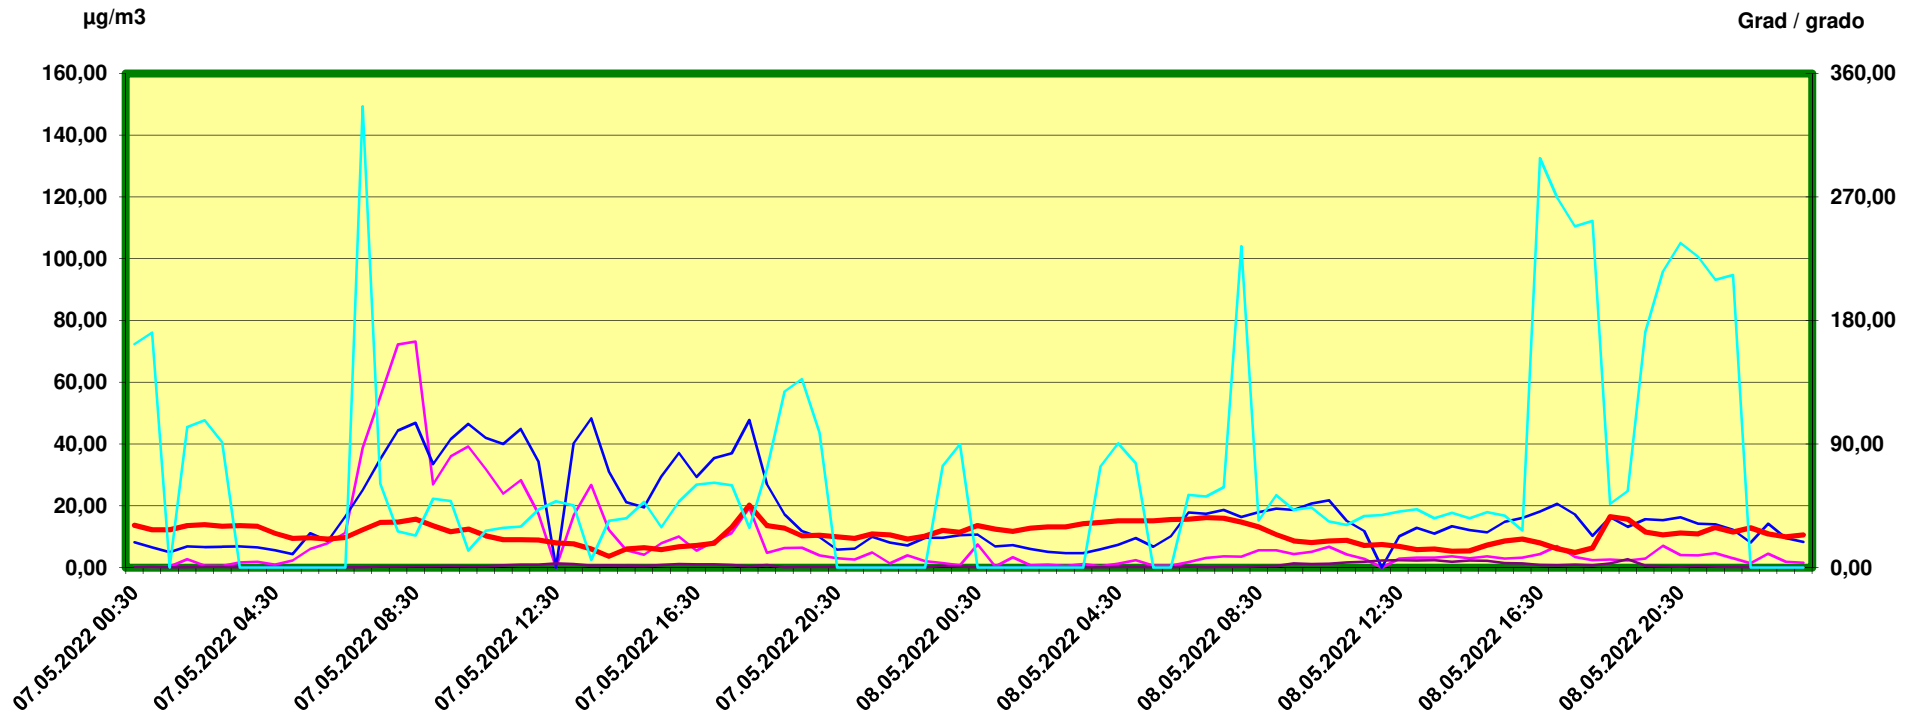

# Innsbruck Ampass

Zeitraum / Periodo di tempo: 7-5-2022 00:30 - 8-5-2022 24:00

Unkorrigierte Werte / Valori non corretti