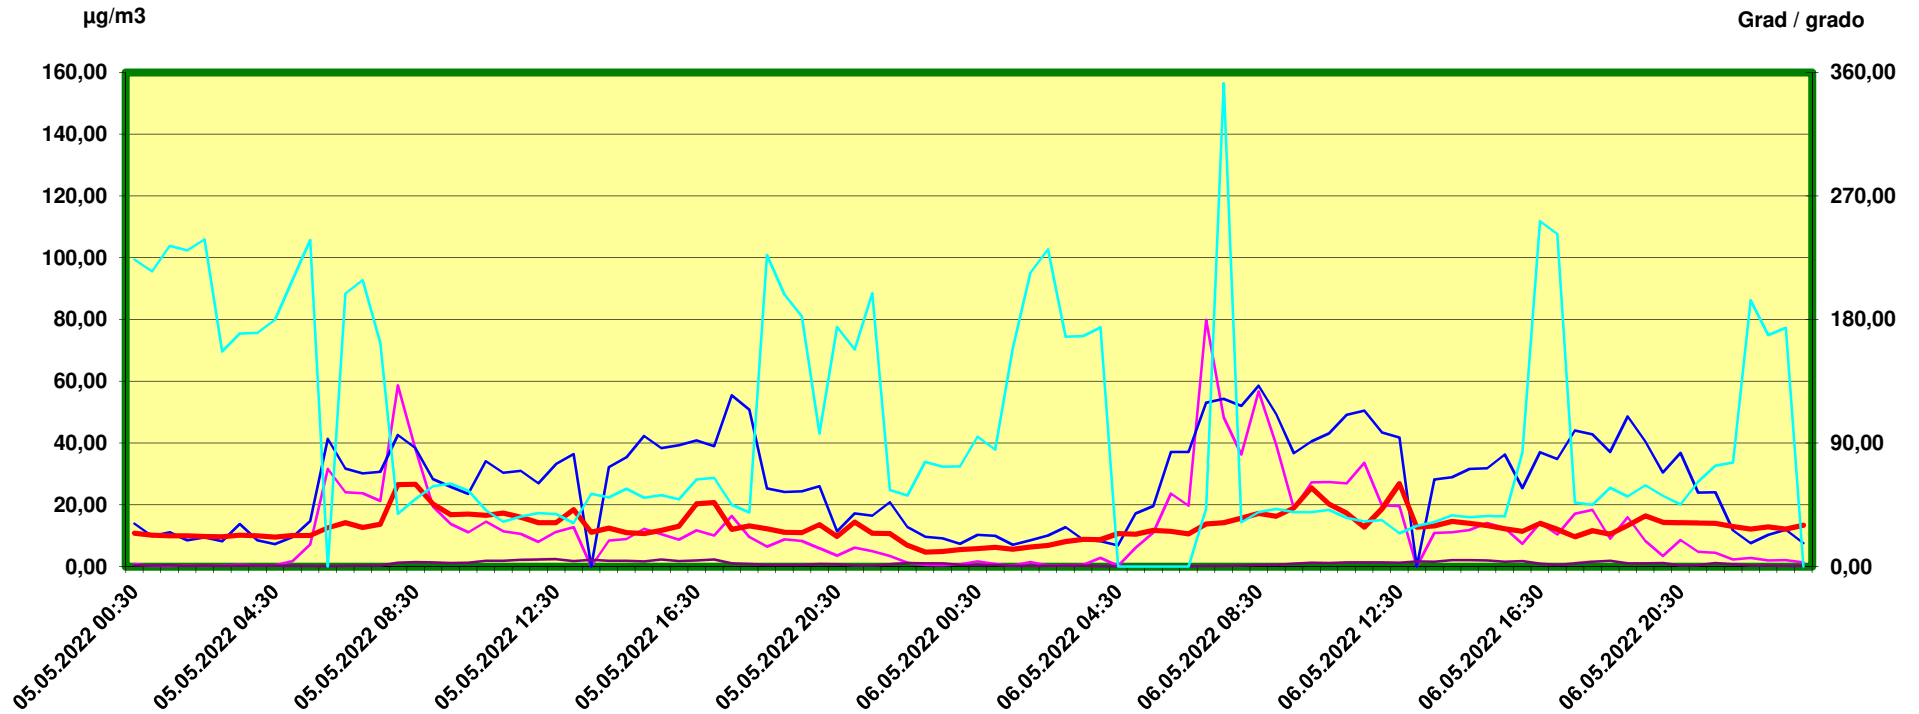

## Innsbruck Ampass

Zeitraum / Periodo di tempo: 5-5-2022 00:30 - 6-5-2022 24:00

Unkorrigierte Werte / Valori non corretti