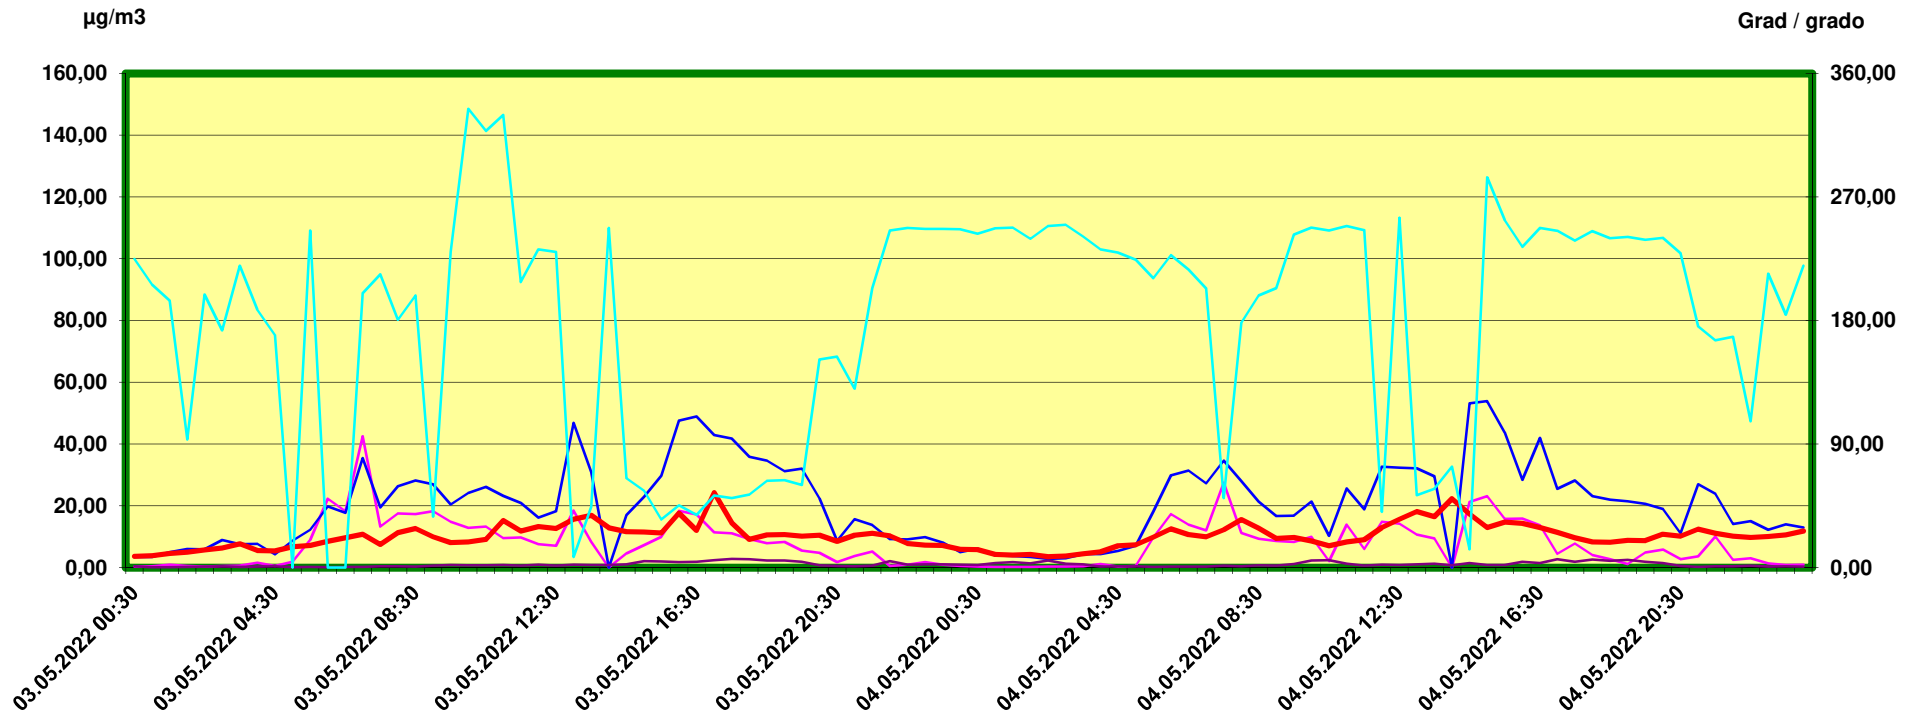

# Innsbruck Ampass

Zeitraum / Periodo di tempo: 3-5-2022 00:30 - 4-5-2022 24:00

Unkorrigierte Werte / Valori non corretti