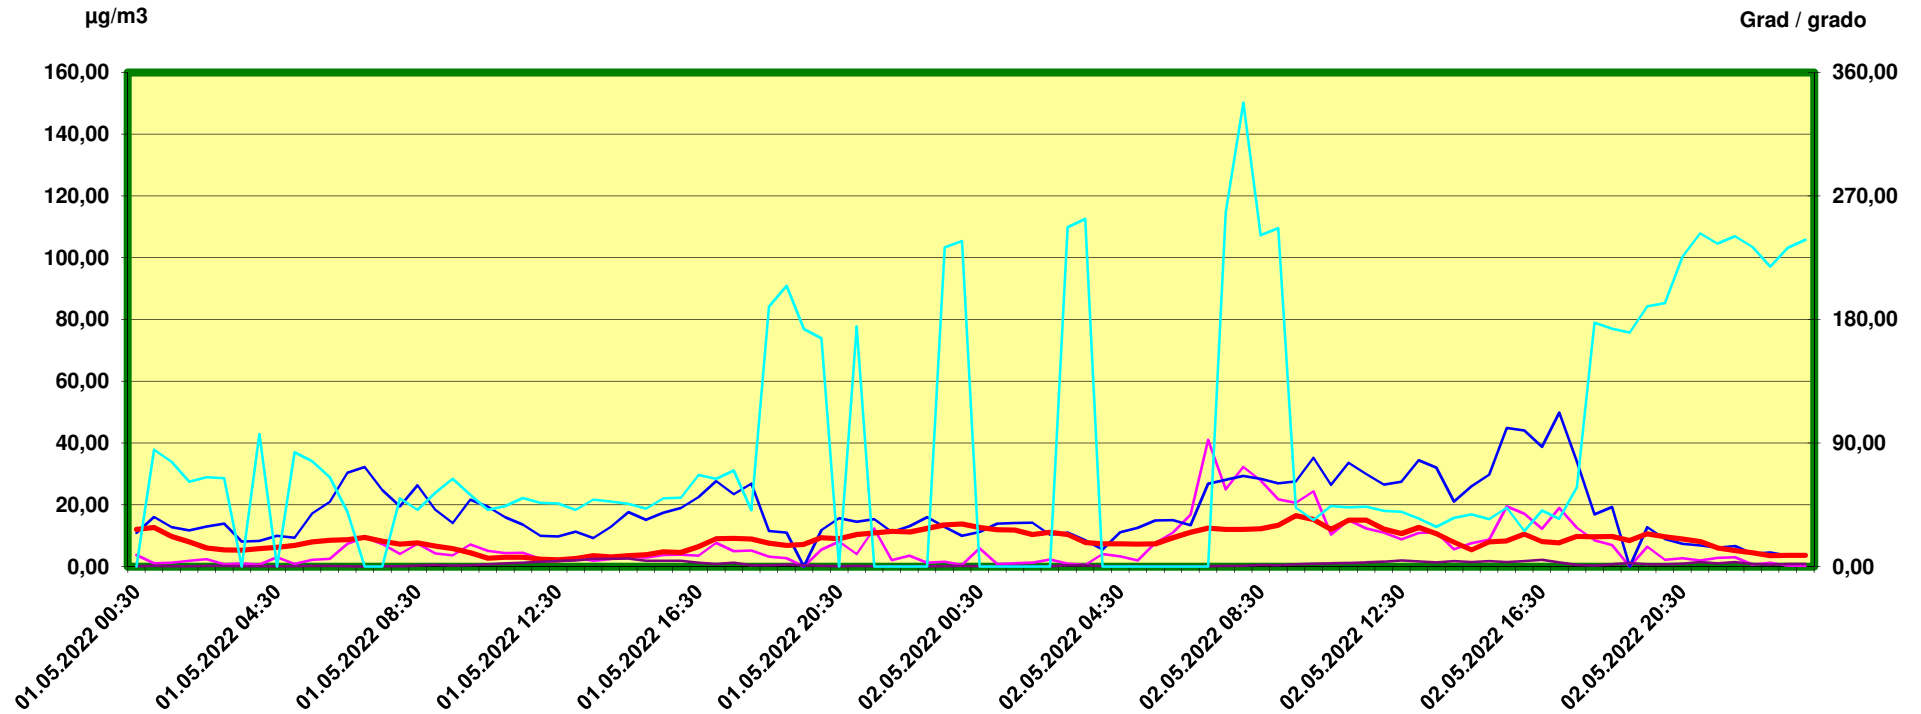

# Innsbruck Ampass

Zeitraum / Periodo di tempo: 1-5-2022 00:30 - 2-5-2022 24:00

Unkorrigierte Werte / Valori non corretti