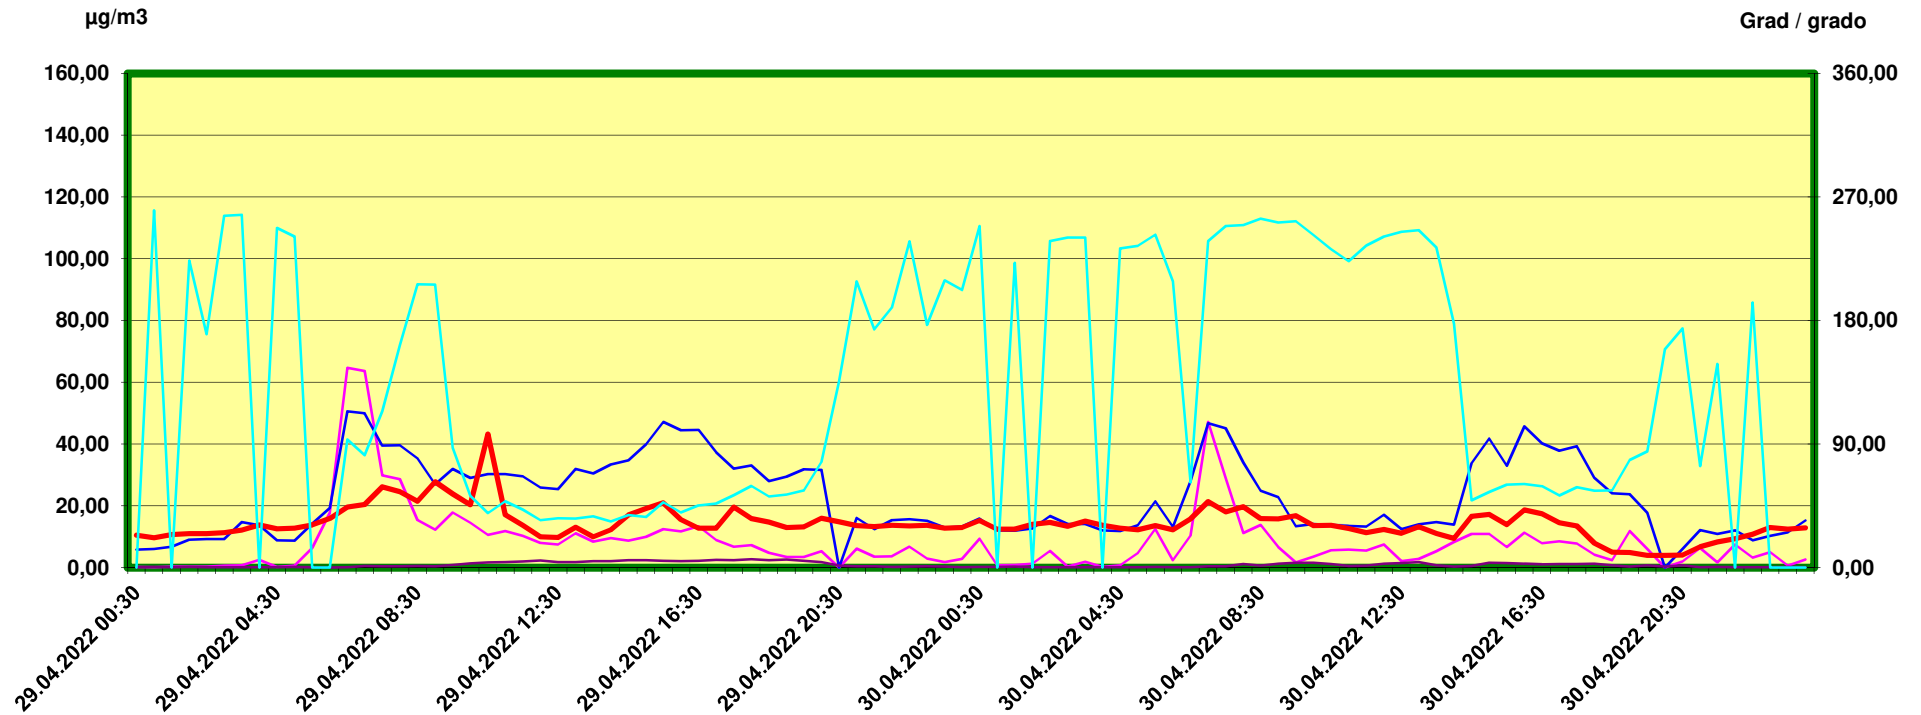

# Innsbruck Ampass

Zeitraum / Periodo di tempo: 29-4-2022 00:30 - 30-5-2022 24:00

Unkorrigierte Werte / Valori non corretti