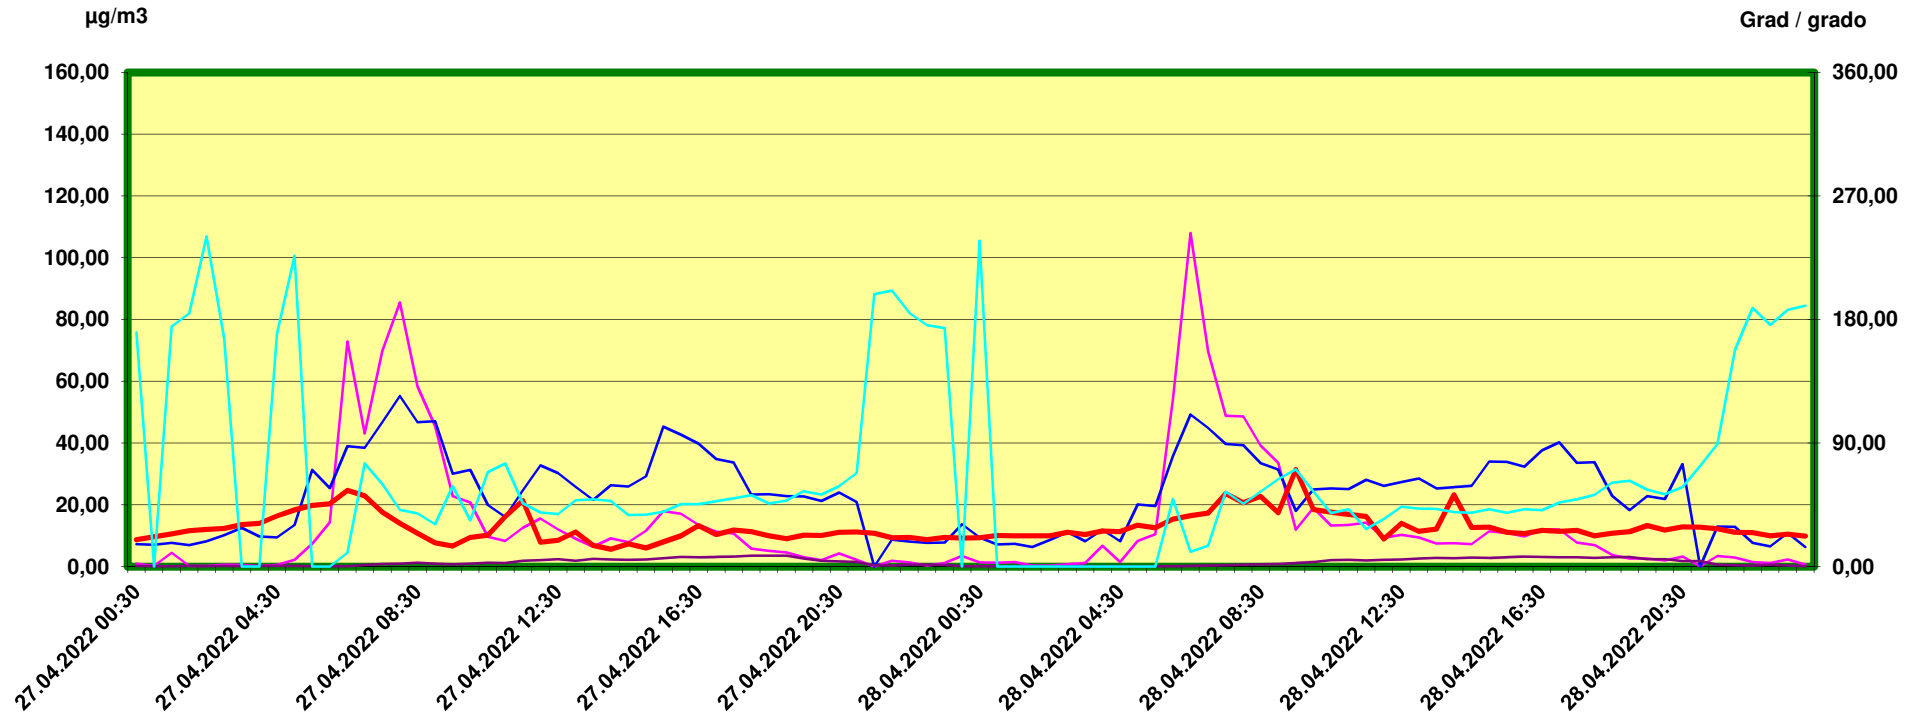

Innsbruck Ampass

Zeitraum / Periodo di tempo: 27-4-2022 00:30 - 28-4-2022 24:00

Unkorrigierte Werte / Valori non corretti