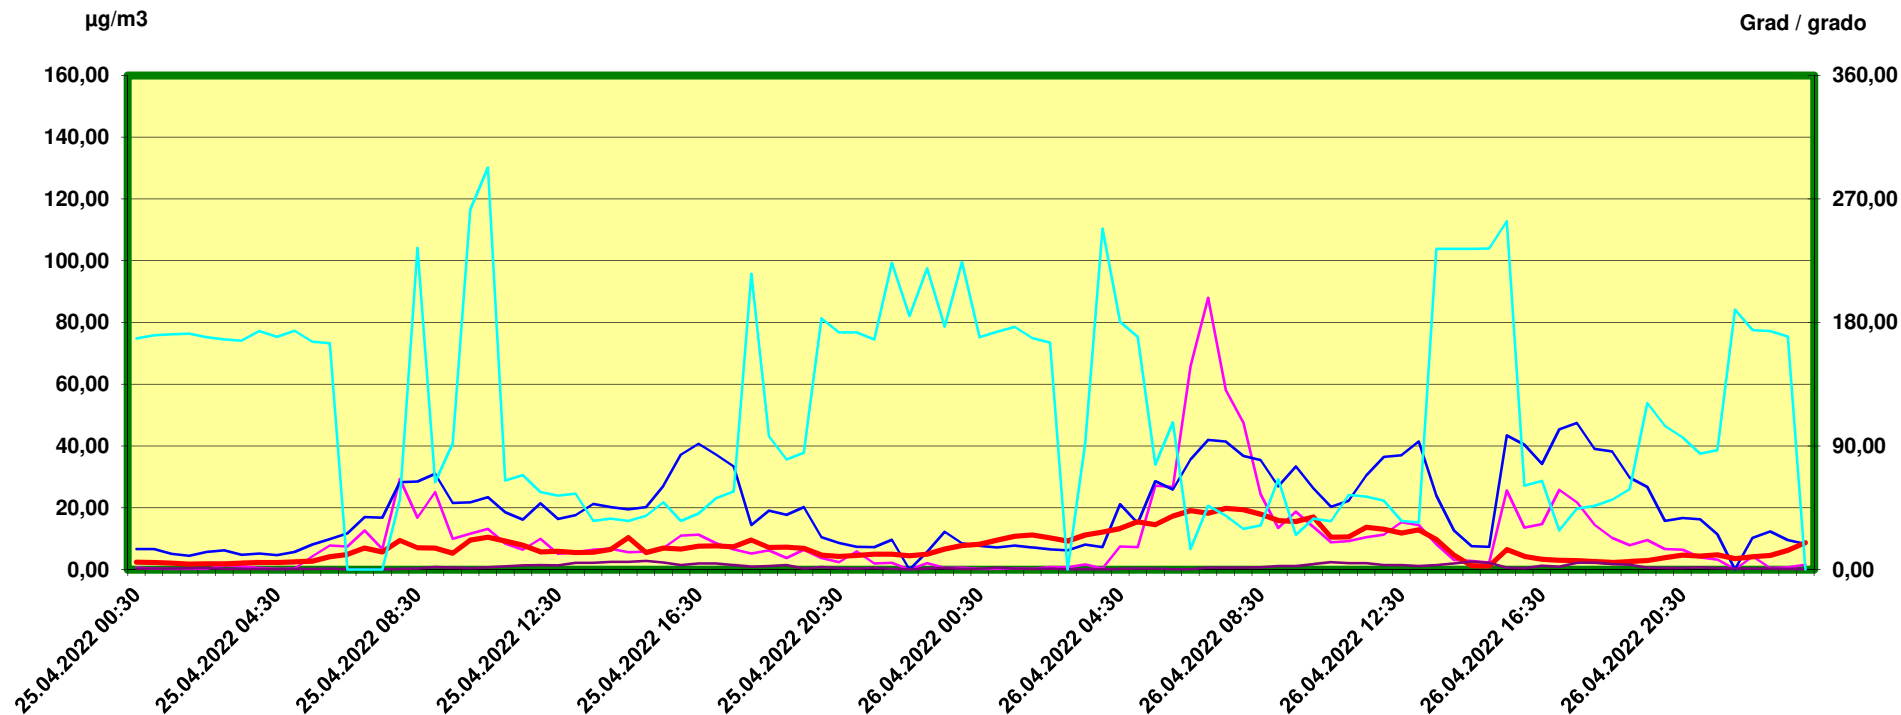

Innsbruck Ampass

Zeitraum / Periodo di tempo: 25-4-2022 00:30 - 26-4-2022 24:00

Unkorrigierte Werte / Valori non corretti