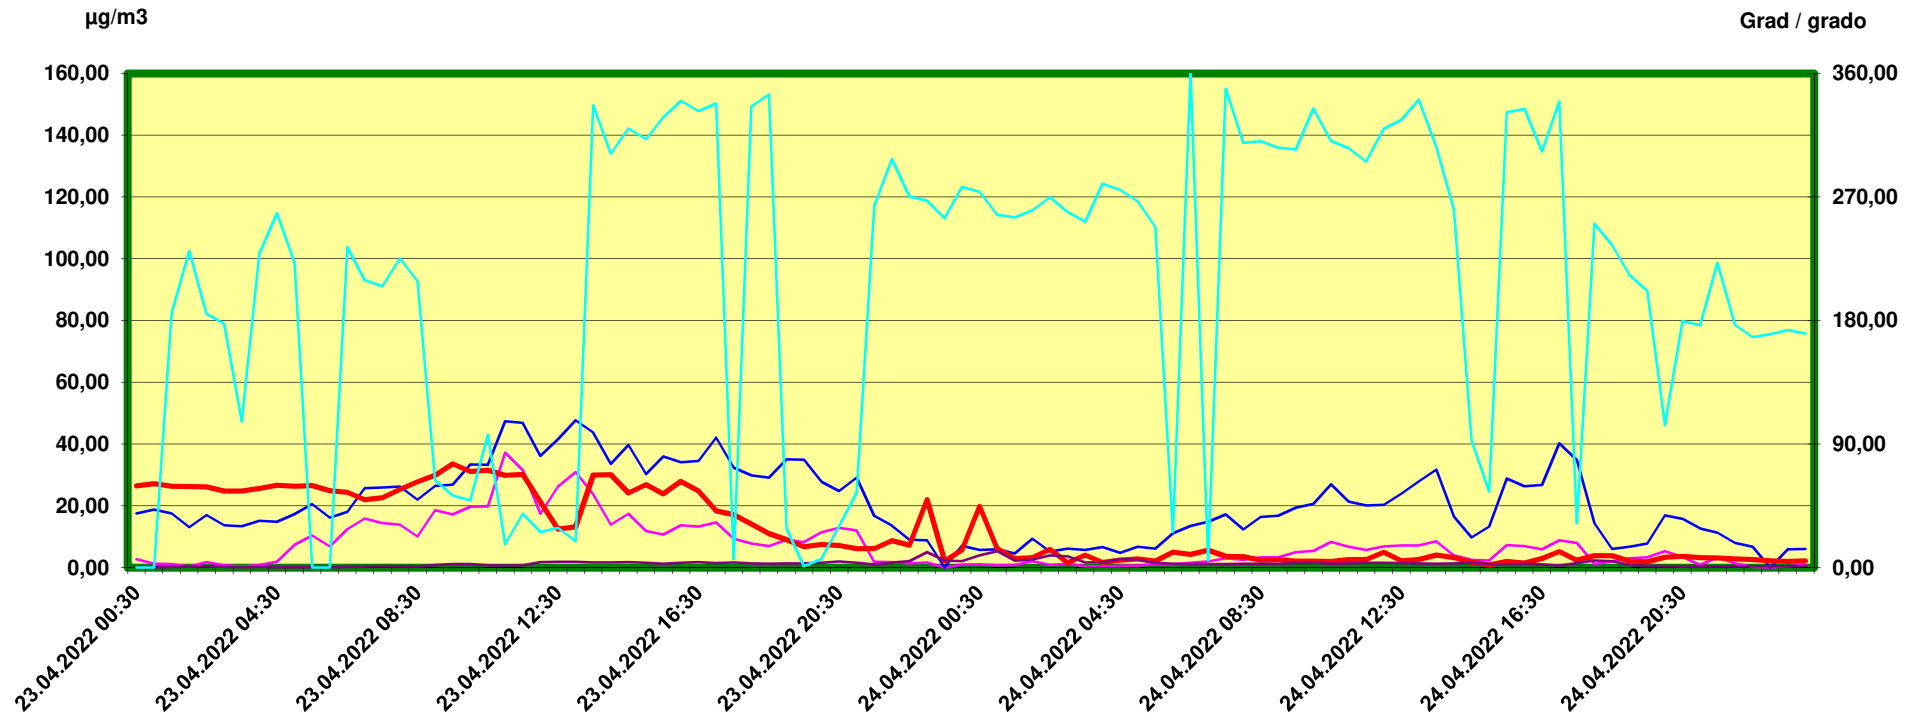

## Innsbruck Ampass

Zeitraum / Periodo di tempo: 23-4-2022 00:30 - 24-4-2022 24:00

Unkorrigierte Werte / Valori non corretti