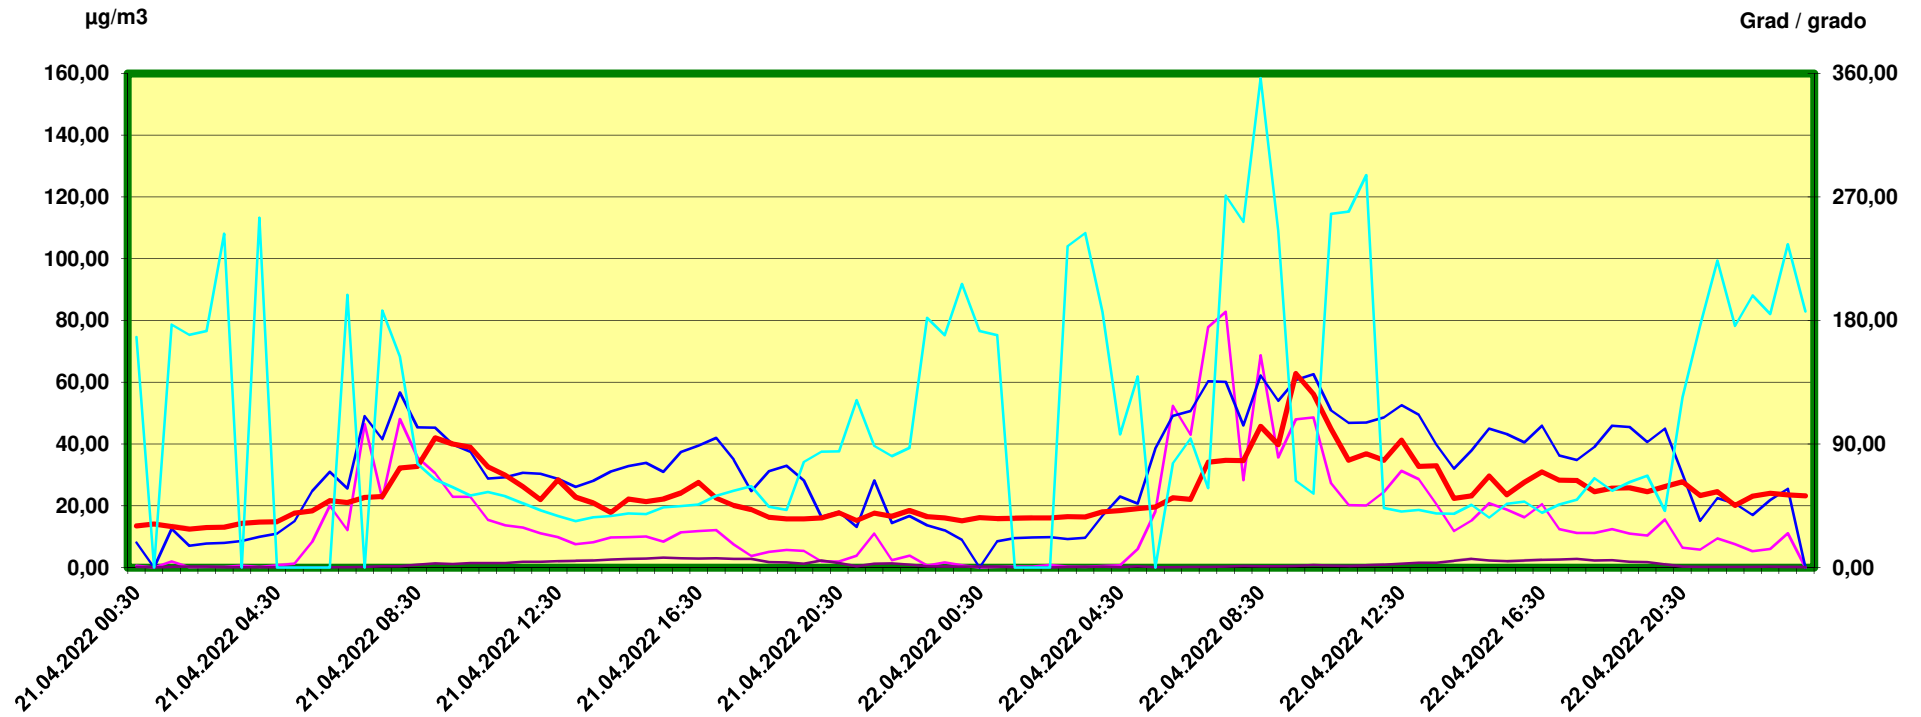

# Innsbruck Ampass

Zeitraum / Periodo di tempo: 21-4-2022 00:30 - 22-4-2022 24:00

Unkorrigierte Werte / Valori non corretti