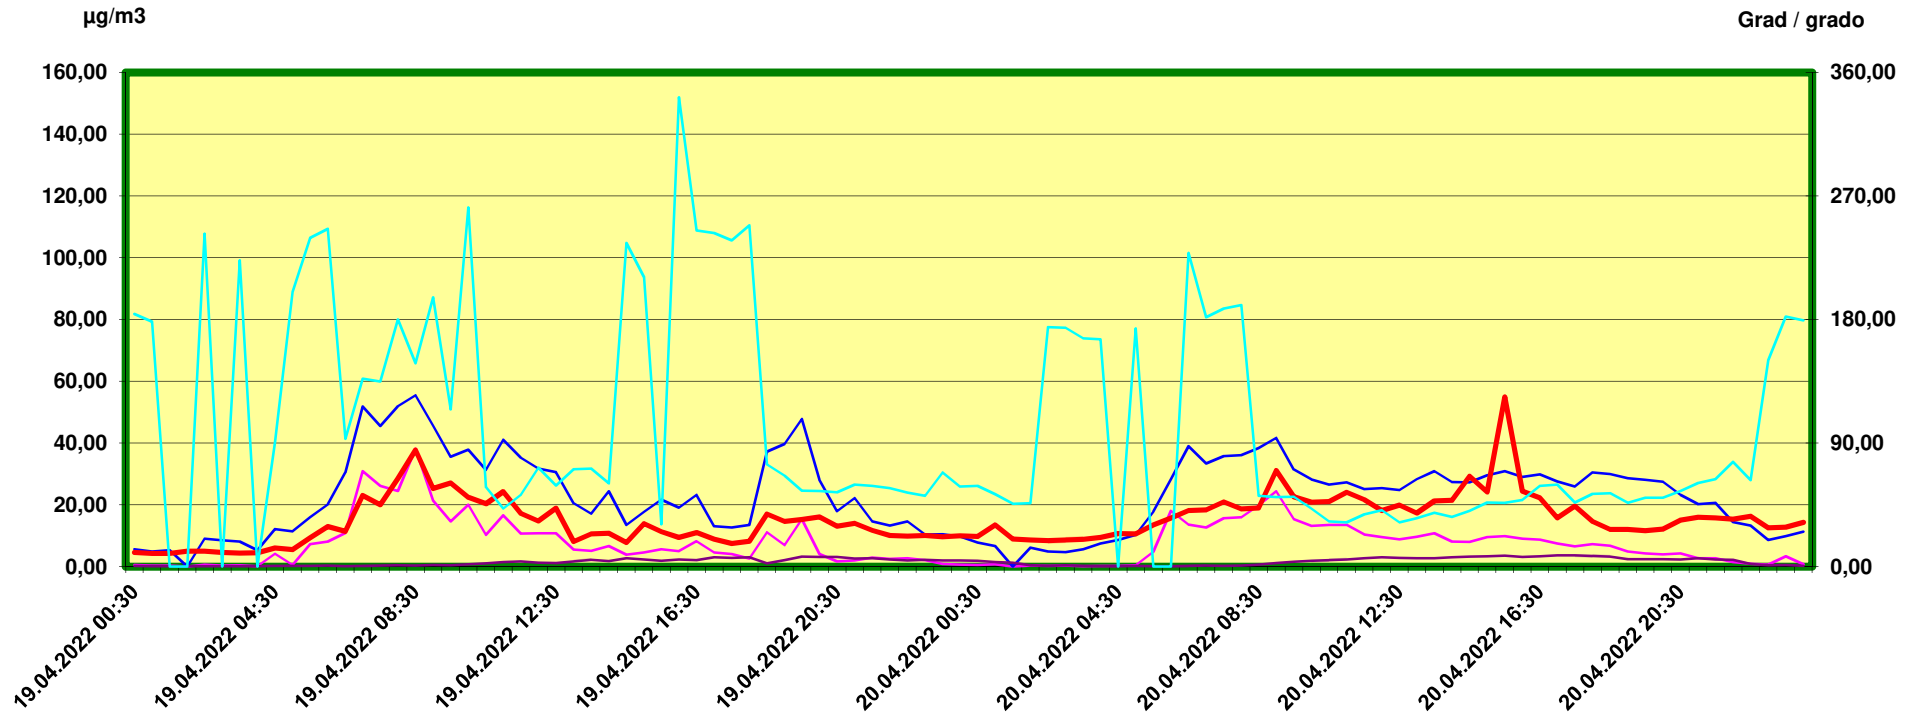

# Innsbruck Ampass

Zeitraum / Periodo di tempo: 19-4-2022 00:30 - 20-4-2022 24:00

Unkorrigierte Werte / Valori non corretti