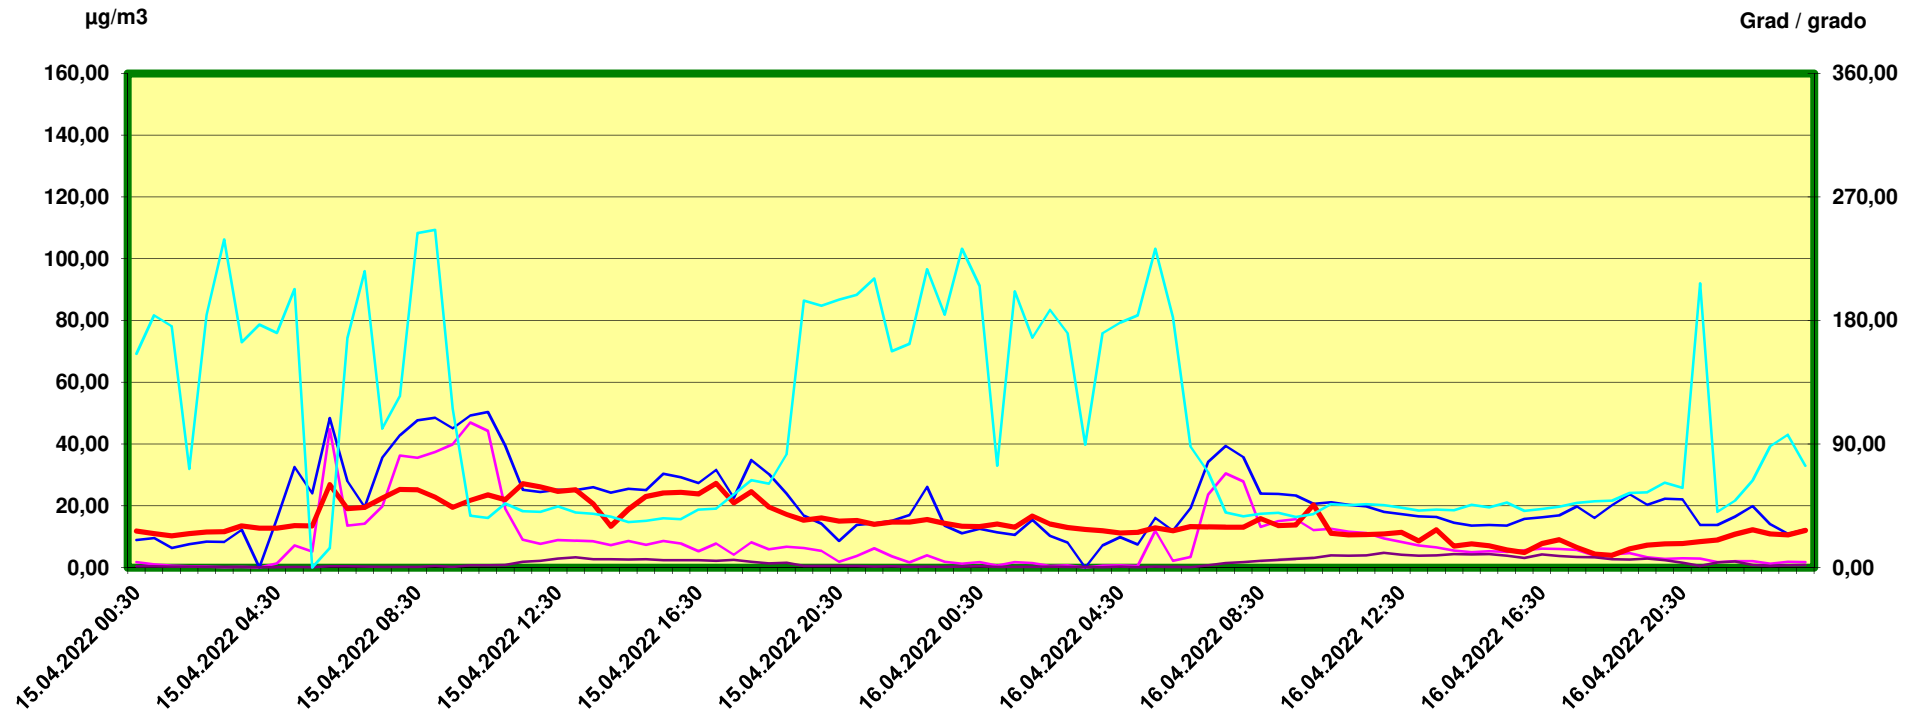

Innsbruck Ampass

Zeitraum / Periodo di tempo: 15-4-2022 00:30 - 16-4-2022 24:00

Unkorrigierte Werte / Valori non corretti