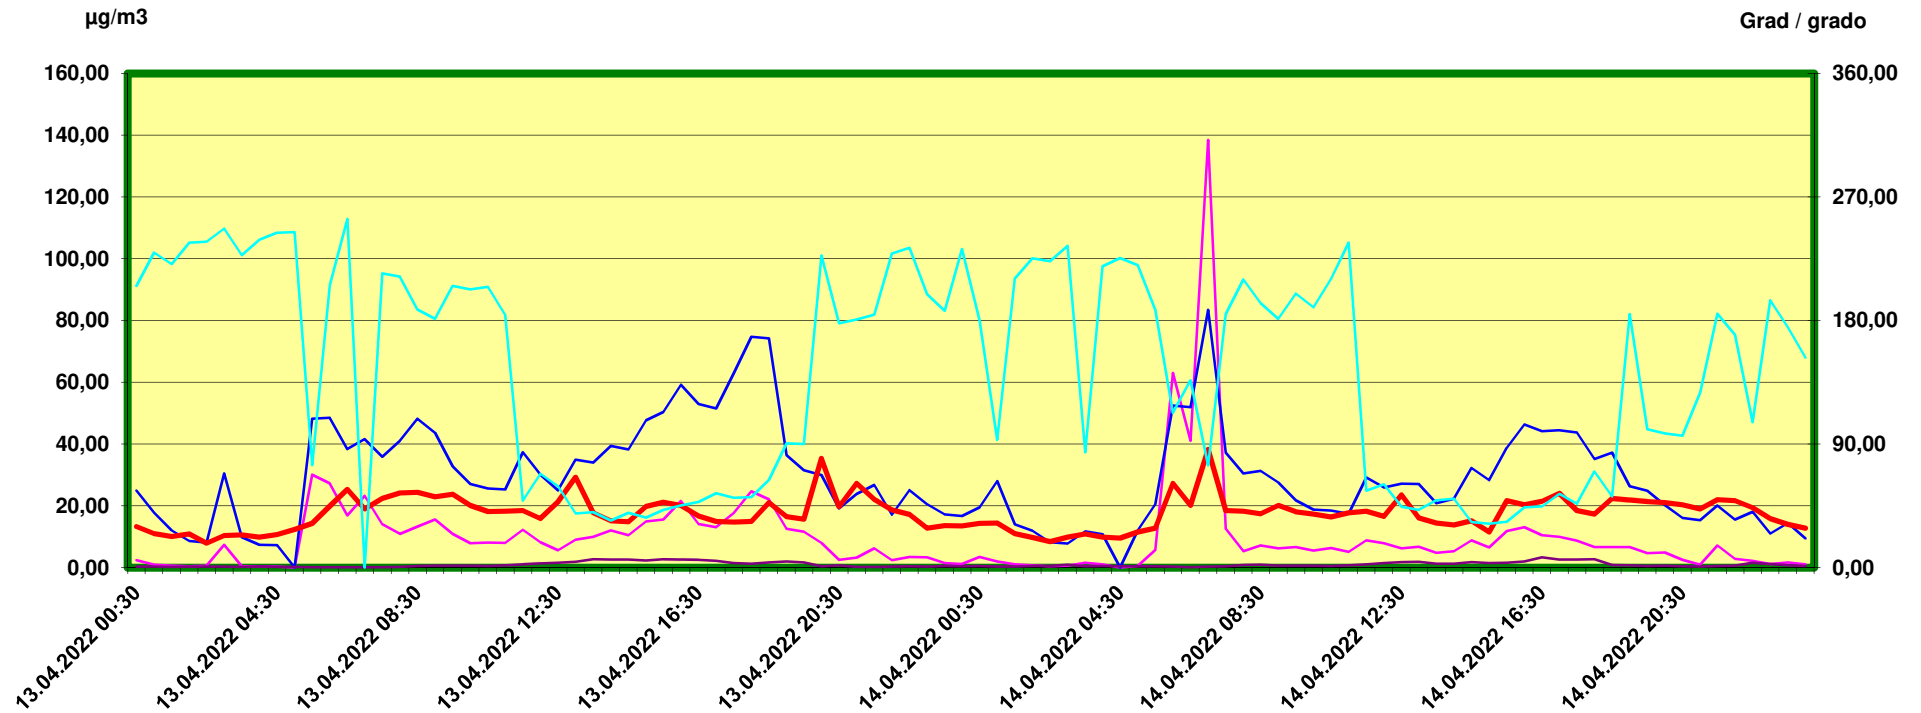

# Innsbruck Ampass

Zeitraum / Periodo di tempo: 13-4-2022 00:30 - 14-4-2022 24:00

Unkorrigierte Werte / Valori non corretti