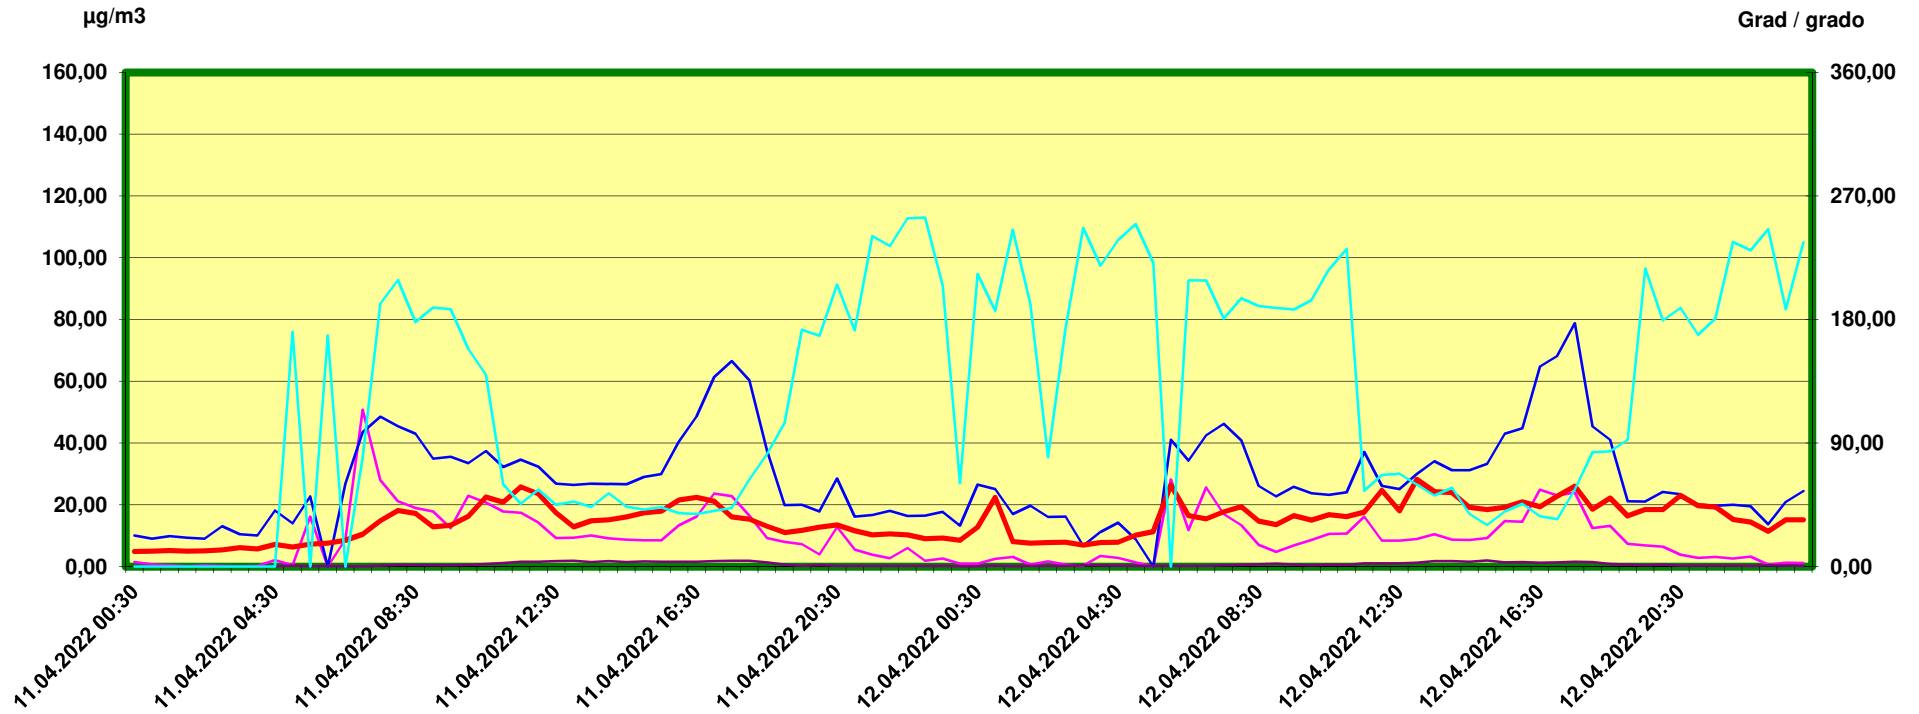

# Innsbruck Ampass

Zeitraum / Periodo di tempo: 11-4-2022 00:30 - 12-4-2022 24:00

Unkorrigierte Werte / Valori non corretti