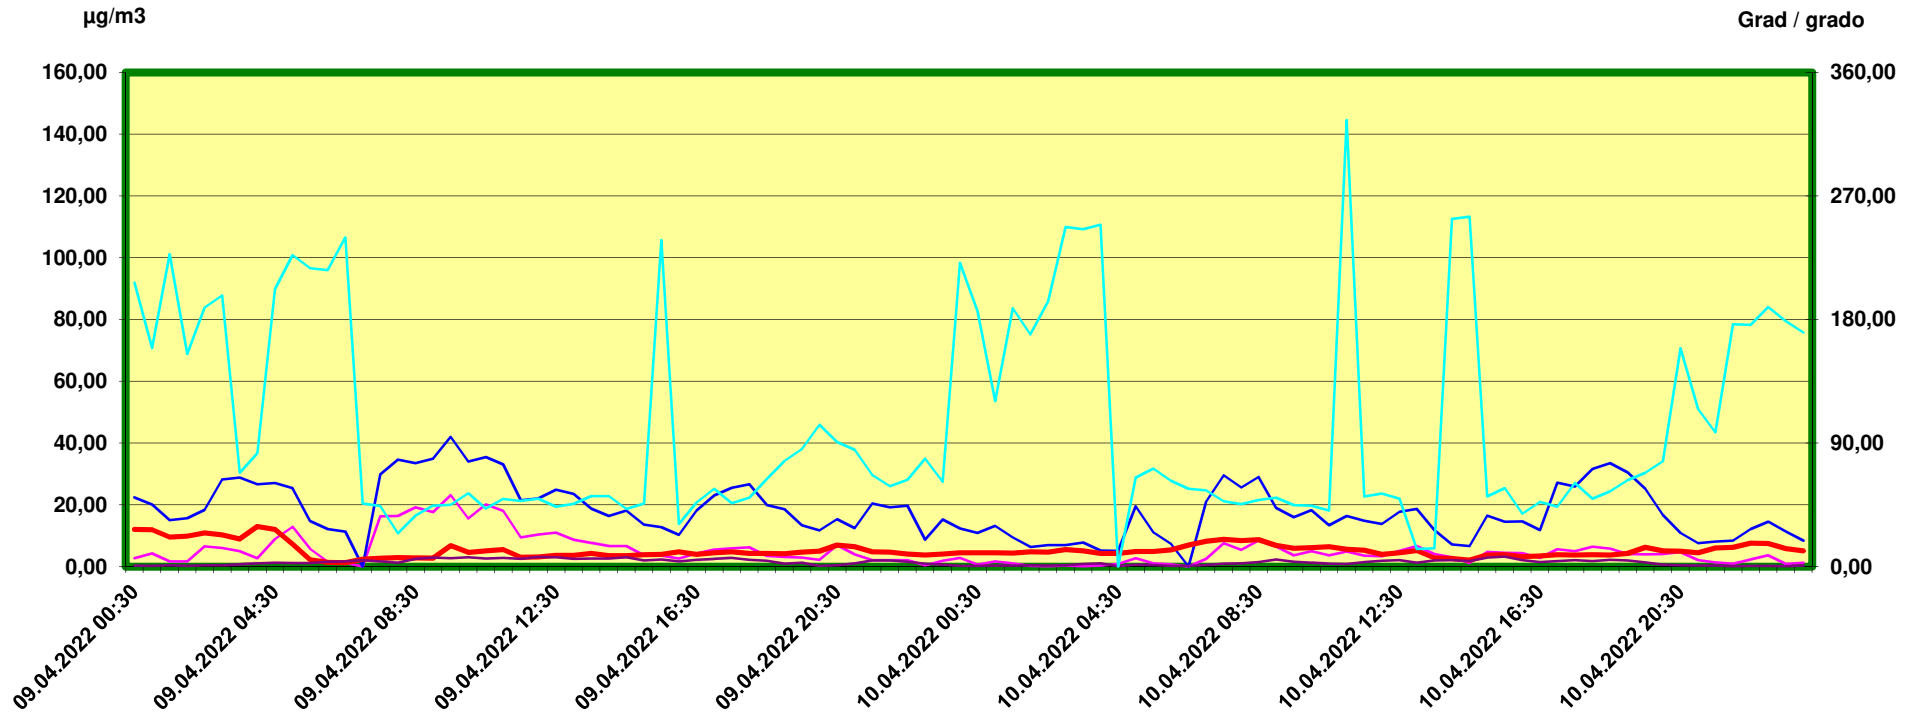

# Innsbruck Ampass

Zeitraum / Periodo di tempo: 9-4-2022 00:30 - 10-4-2022 24:00

Unkorrigierte Werte / Valori non corretti