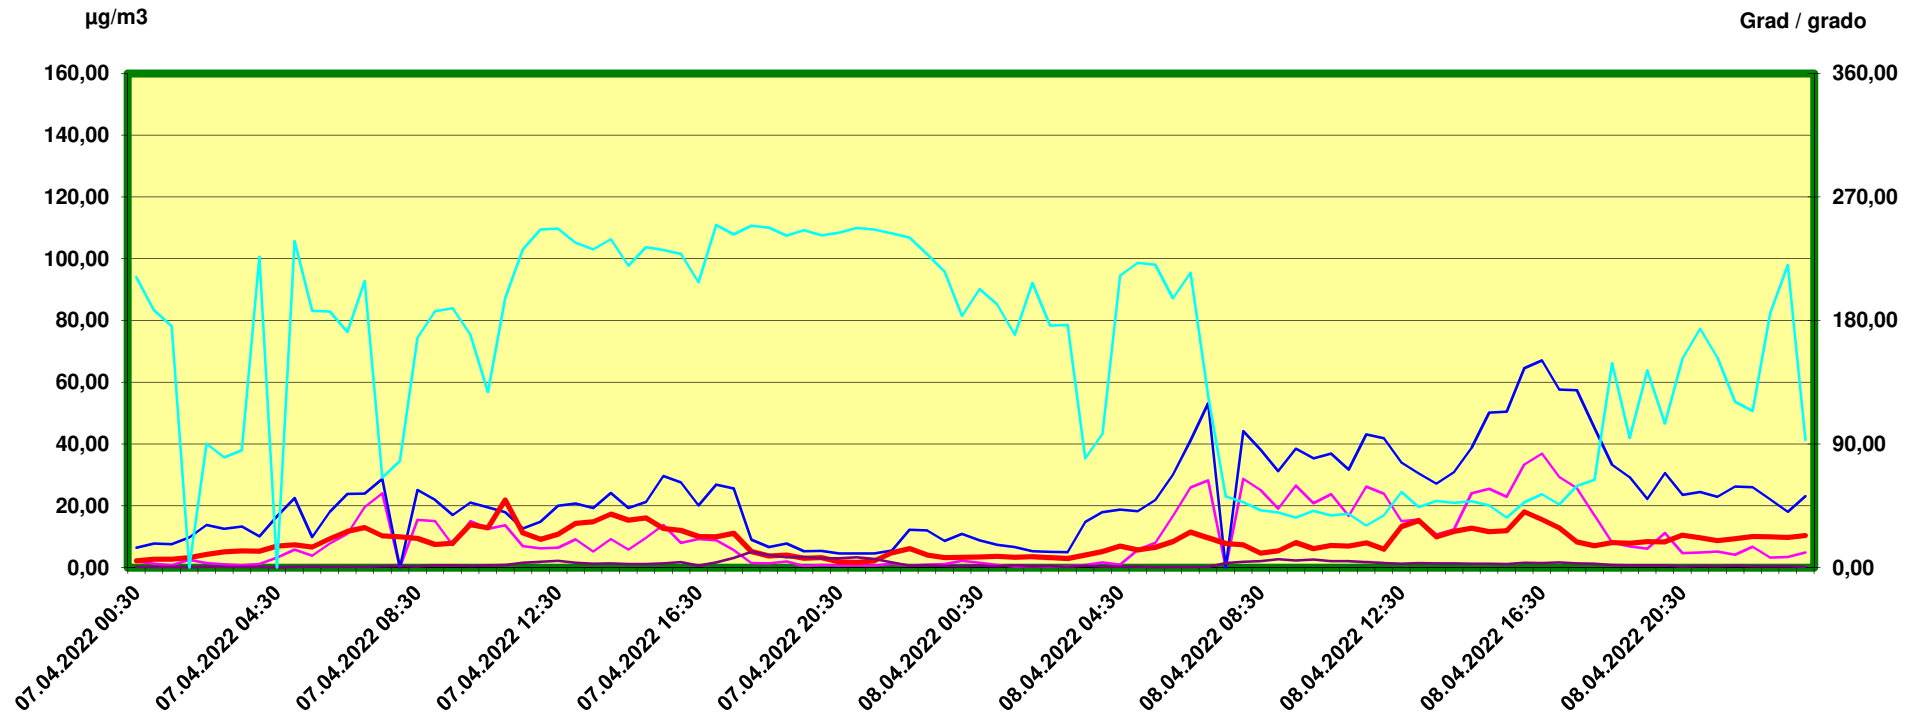

# Innsbruck Ampass

Zeitraum / Periodo di tempo: 7-4-2022 00:30 - 8-4-2022 24:00

Unkorrigierte Werte / Valori non corretti