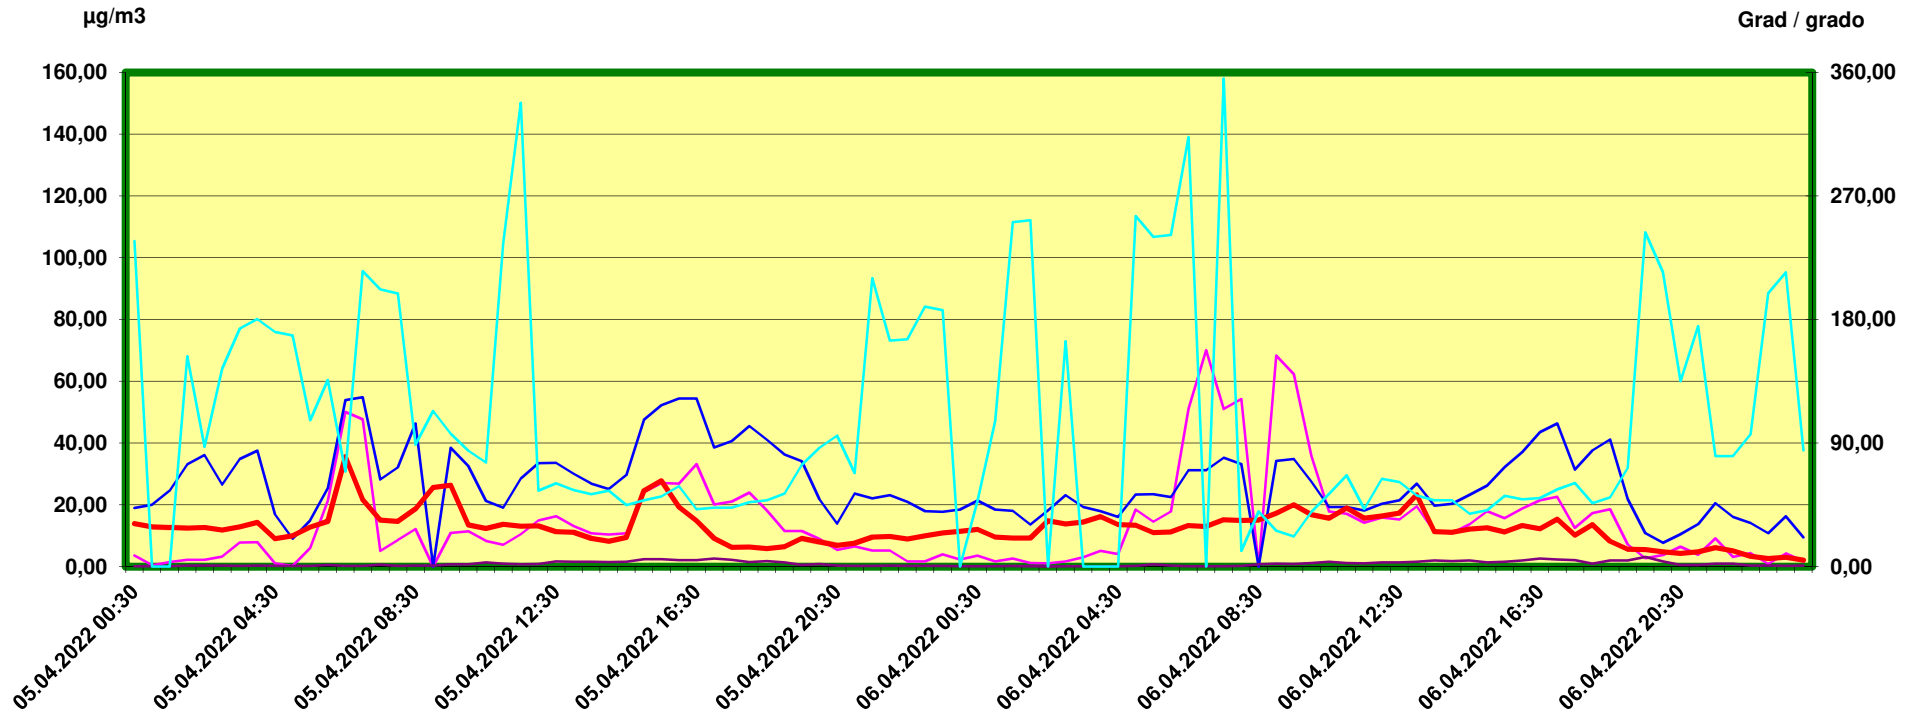

Innsbruck Ampass

Zeitraum / Periodo di tempo: 5-4-2022 00:30 - 6-4-2022 24:00

Unkorrigierte Werte / Valori non corretti