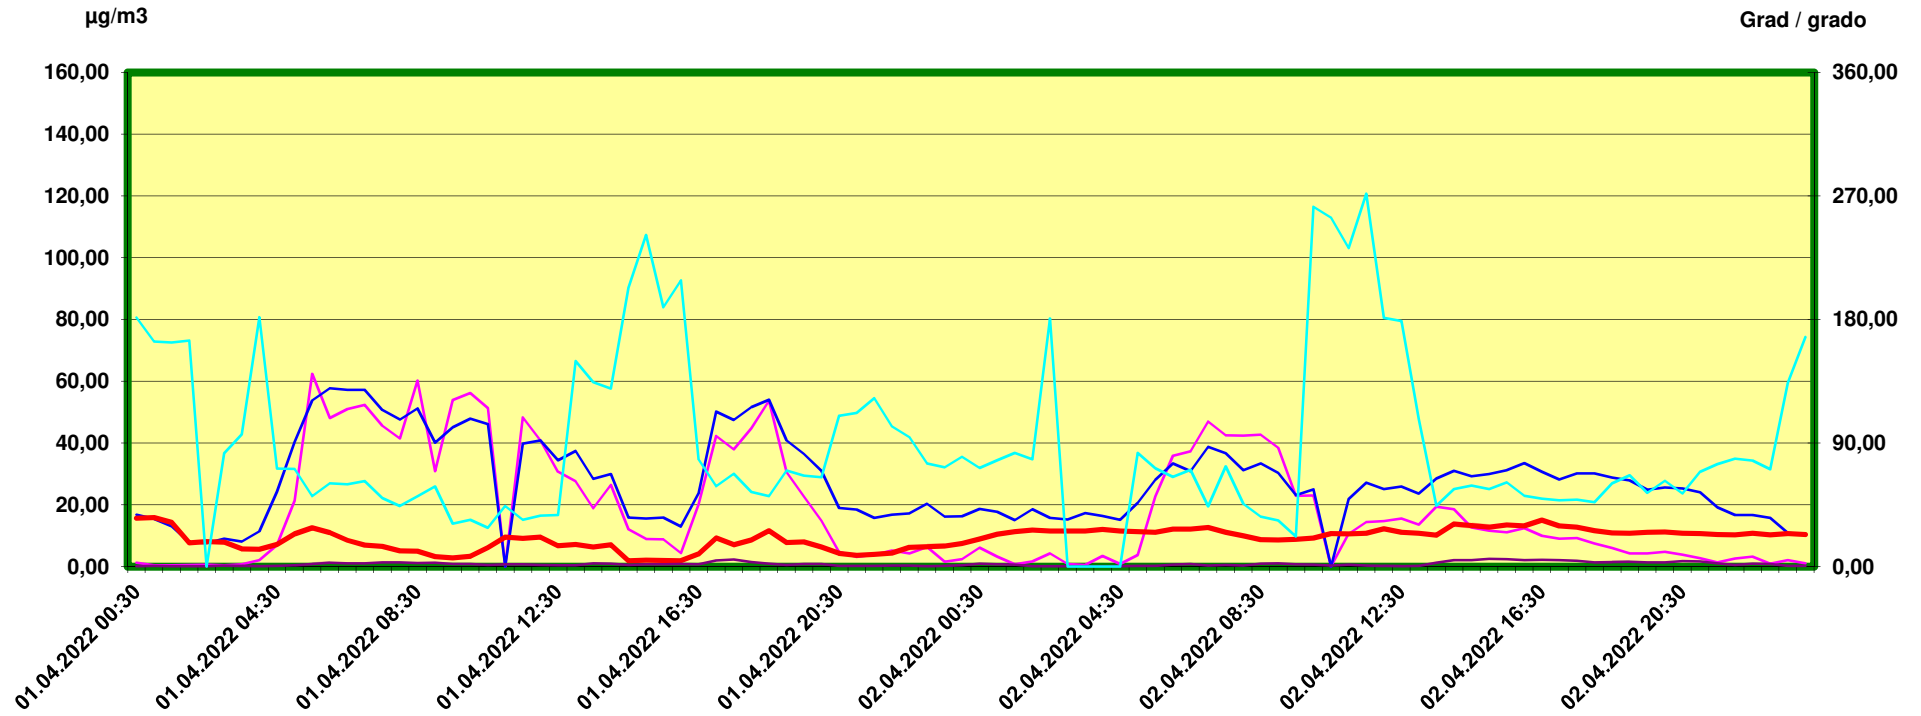

Innsbruck Ampass

Zeitraum / Periodo di tempo: 1-4-2022 00:30 - 2-4-2022 24:00

Unkorrigierte Werte / Valori non corretti