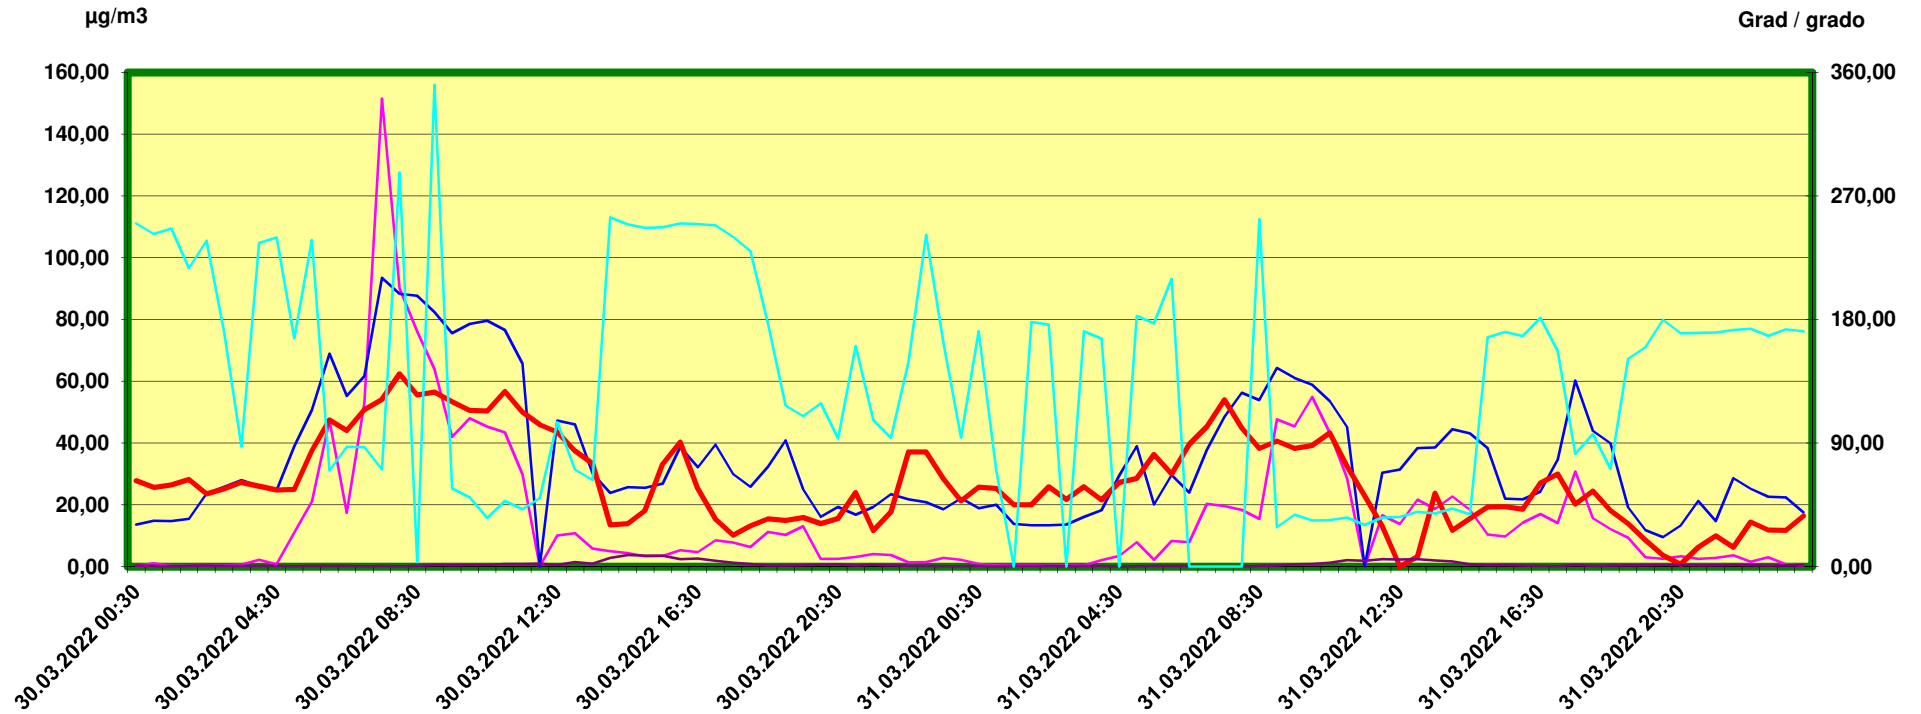

## Innsbruck Ampass

Zeitraum / Periodo di tempo: 30-3-2022 00:30 - 31-4-2022 24:00

Unkorrigierte Werte / Valori non corretti

<span style="color: magenta;">—</span> Stickstoffmonoxid - Monossido di azoto / ug/m3	<span style="color: blue;">—</span> Stickstoffdioxid - Biossido di azoto / ug/m3	<span style="color: red;">—</span> Feinstaub PM10 - Polveri sottili (diametro <10µm) / ug/m3
<span style="color: brown;">—</span> Windgeschwindigkeit (arithm.) - Velocità del vento / m/s	<span style="color: cyan;">—</span> Windrichtung (vekt.) - Direzione del vento / Grad	