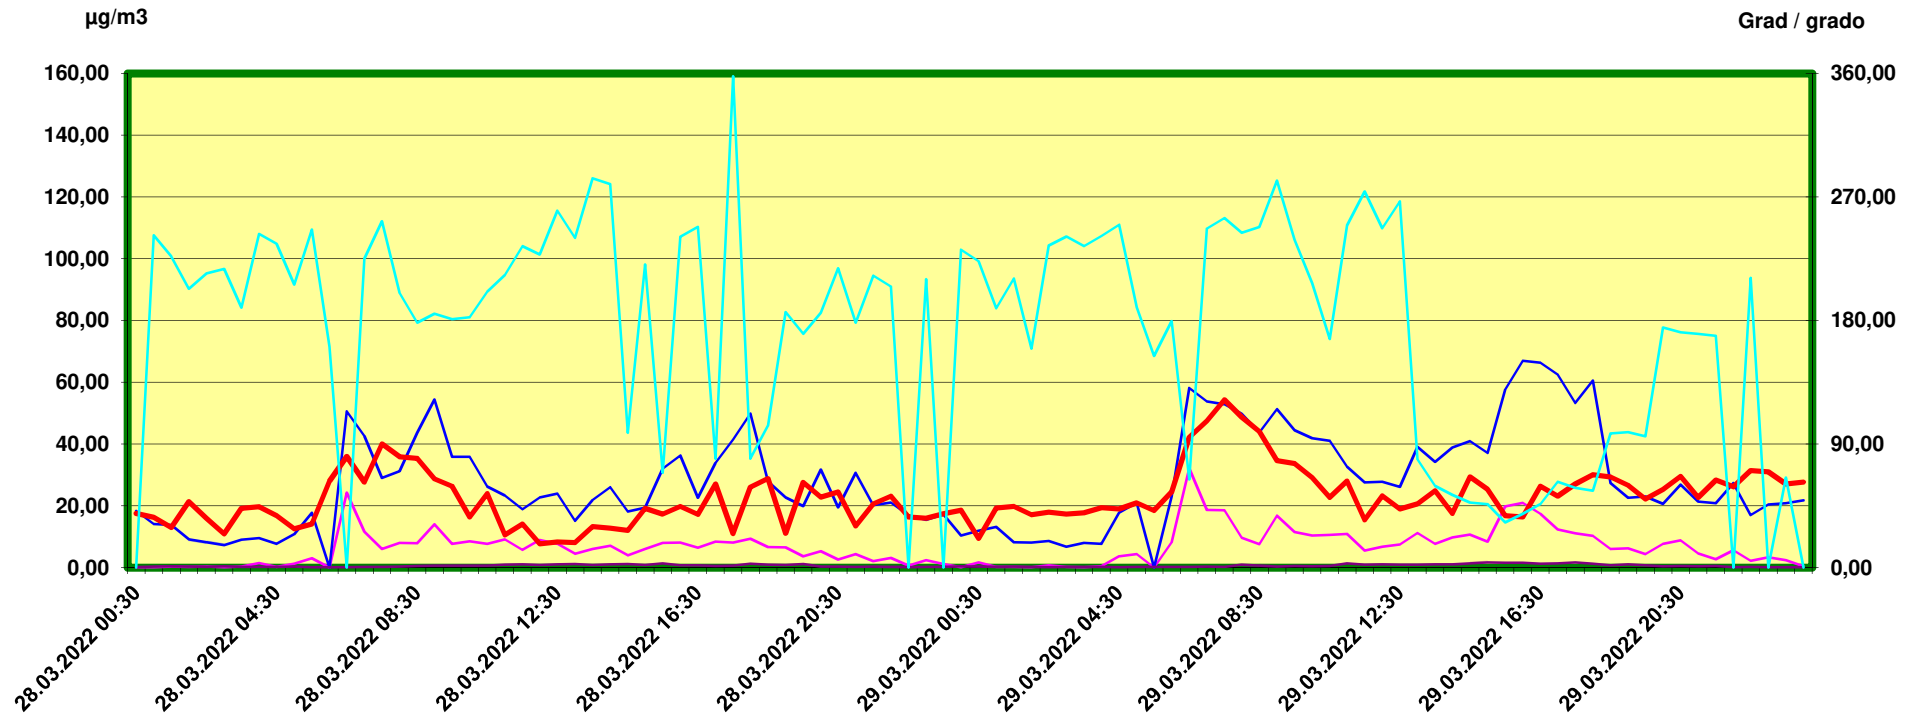

# Innsbruck Ampass

Zeitraum / Periodo di tempo: 28-3-2022 00:30 - 29-3-2022 24:00

Unkorrigierte Werte / Valori non corretti