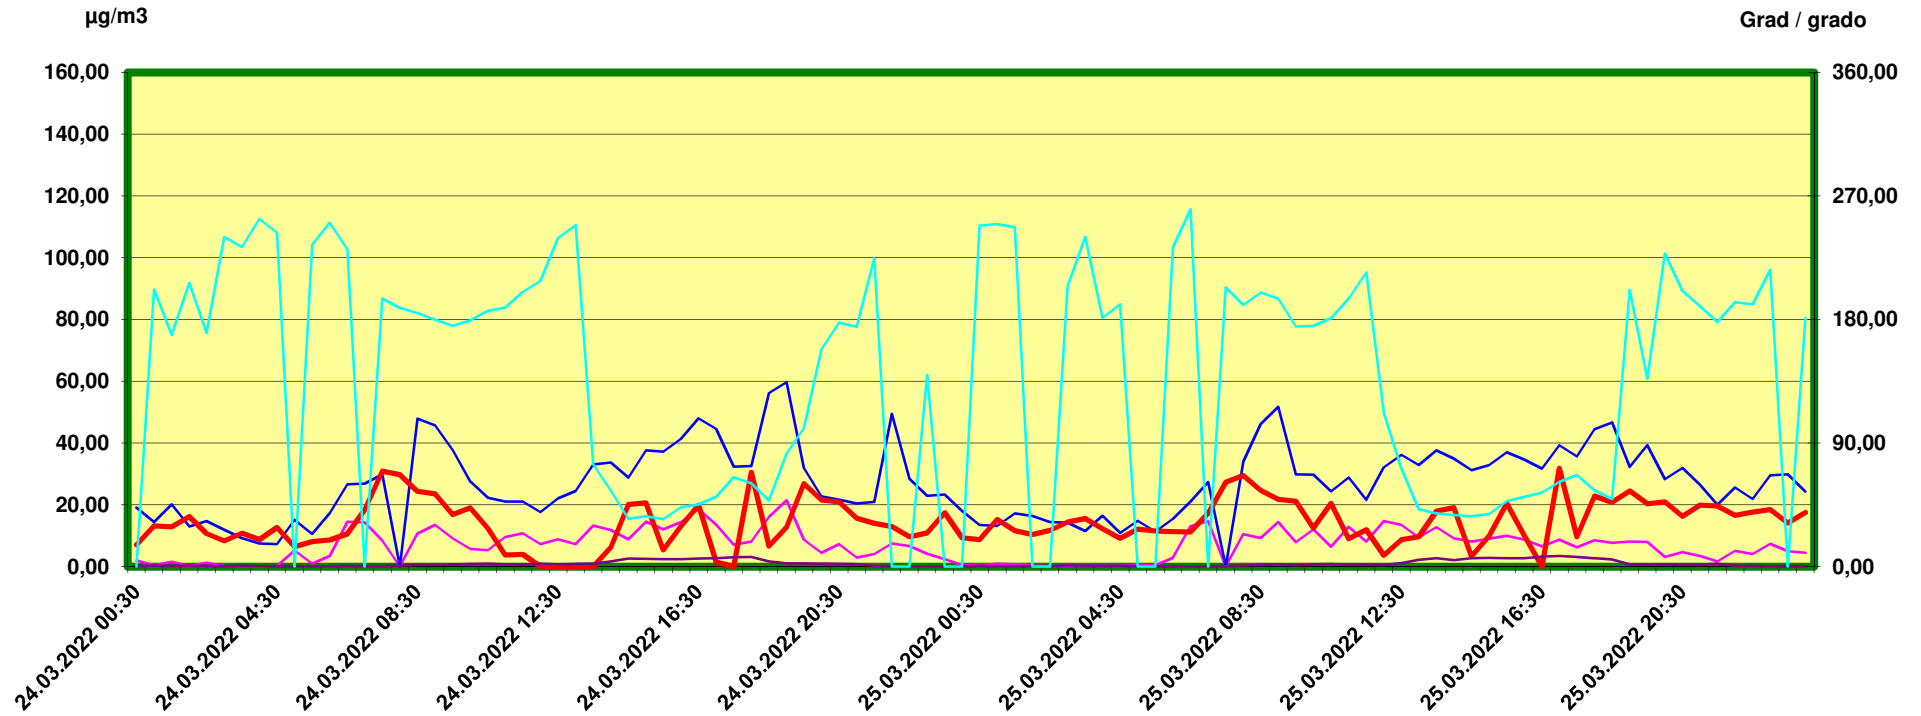

Innsbruck Ampass

Zeitraum / Periodo di tempo: 24-3-2022 00:30 - 25-3-2022 24:00

Unkorrigierte Werte / Valori non corretti