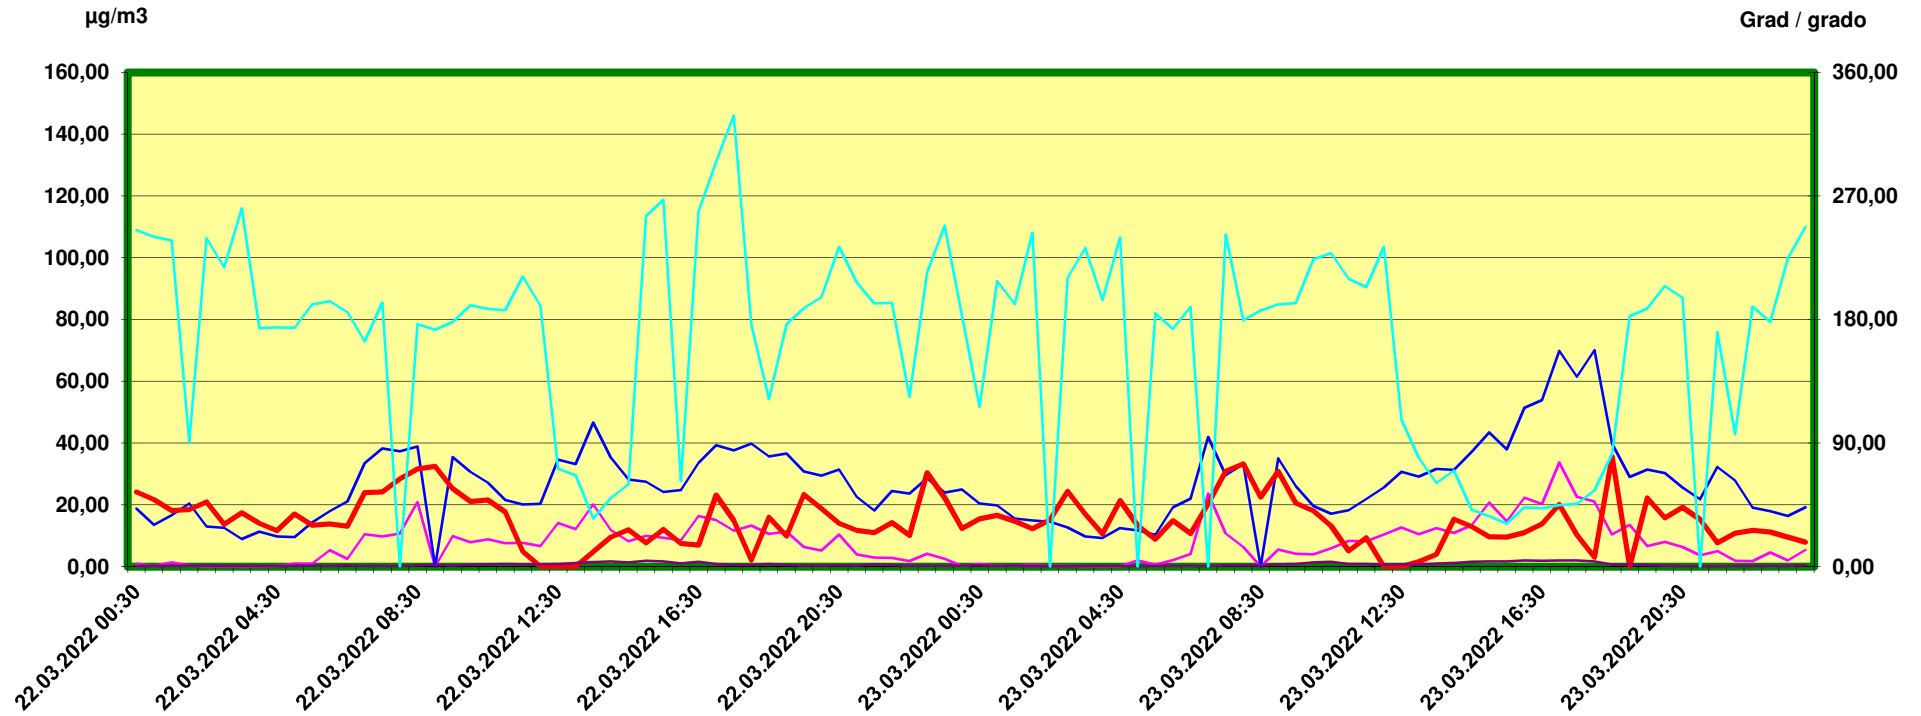

Innsbruck Ampass

Zeitraum / Periodo di tempo: 22-3-2022 00:30 - 23-3-2022 24:00

Unkorrigierte Werte / Valori non corretti