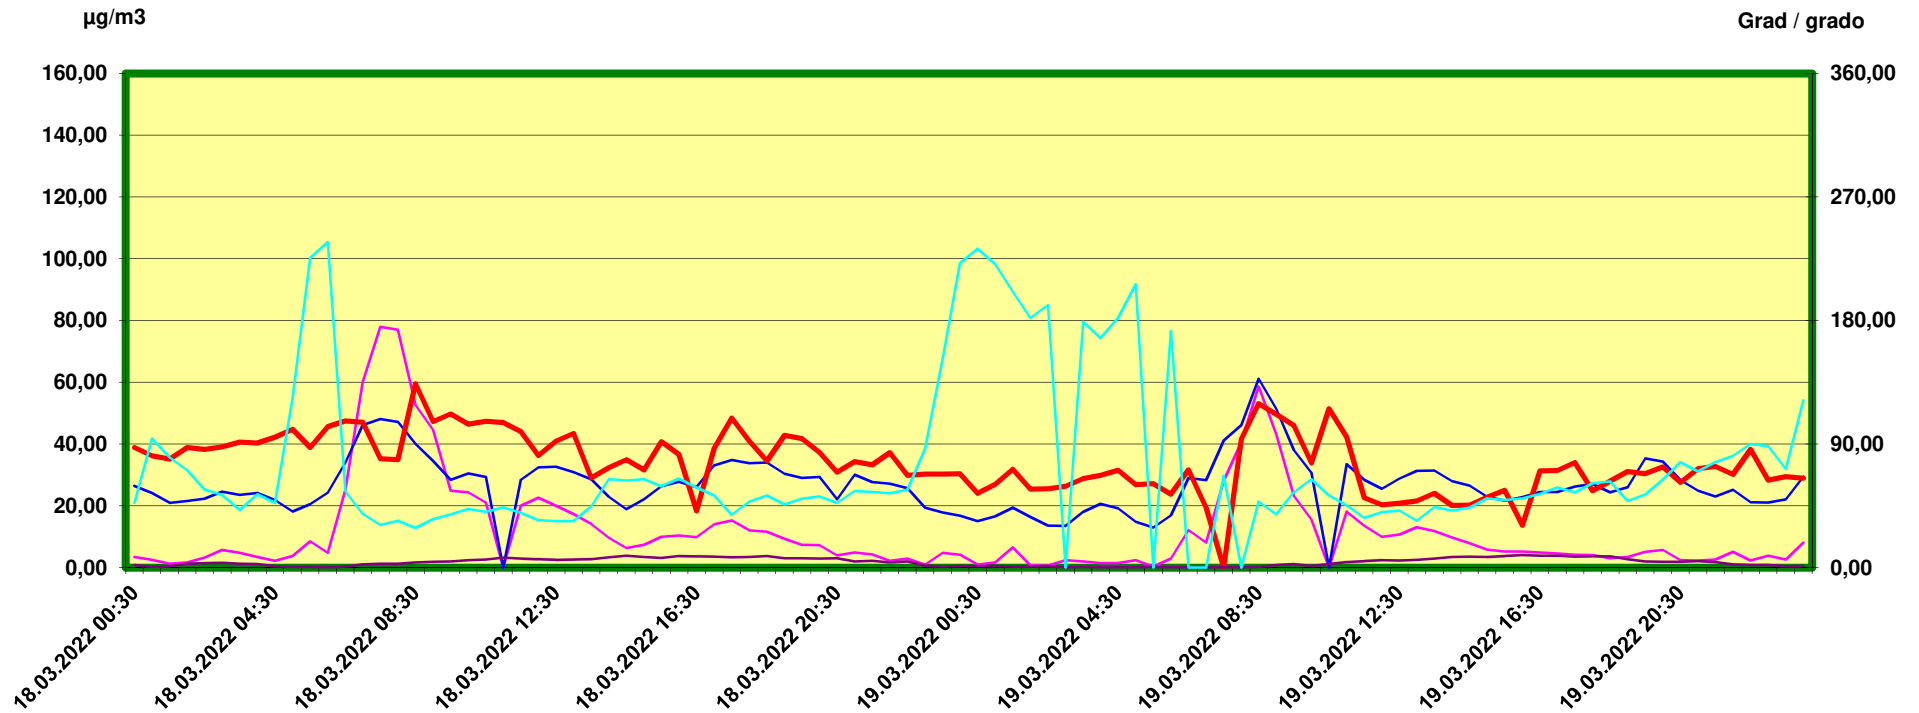

## Innsbruck Ampass

Zeitraum / Periodo di tempo: 18-3-2022 00:30 - 19-3-2022 24:00

Unkorrigierte Werte / Valori non corretti