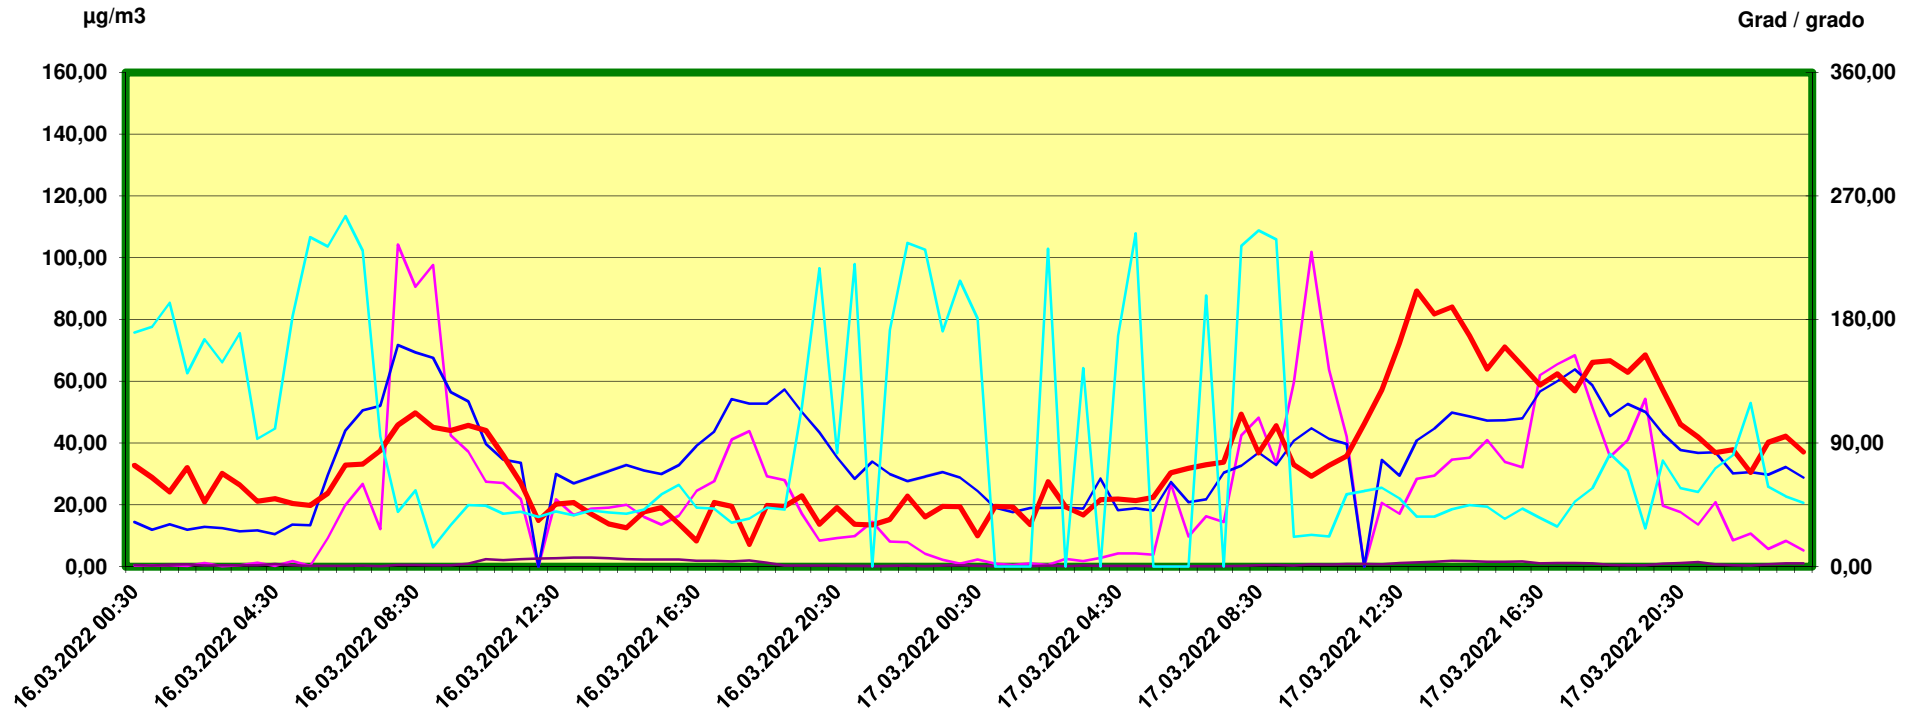

Innsbruck Ampass

Zeitraum / Periodo di tempo: 16-3-2022 00:30 - 17-3-2022 24:00

Unkorrigierte Werte / Valori non corretti