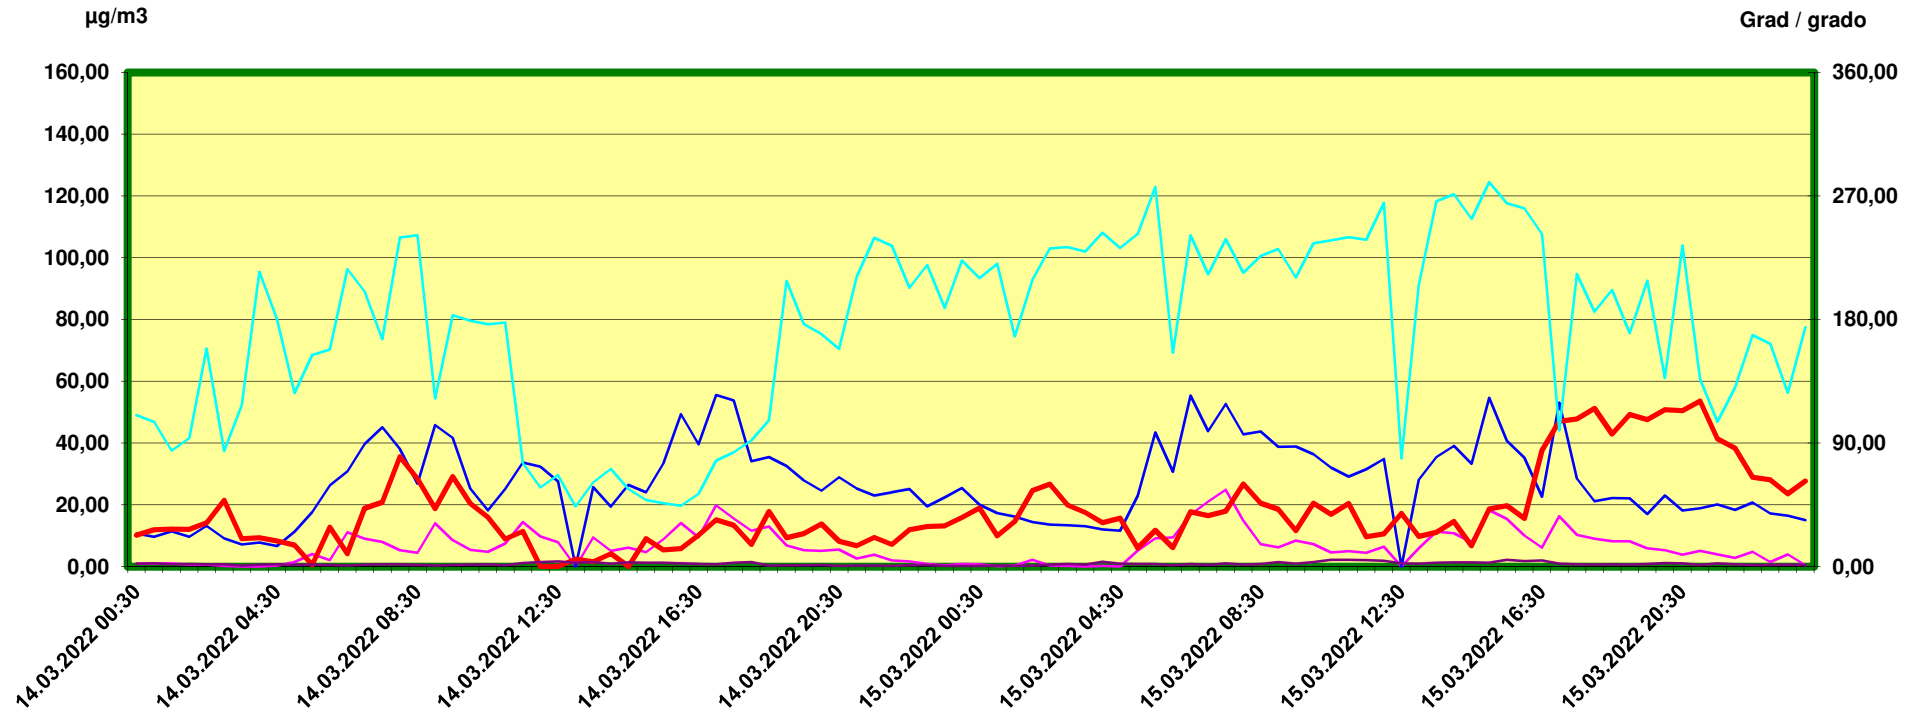

Innsbruck Ampass

Zeitraum / Periodo di tempo: 14-3-2022 00:30 - 15-3-2022 24:00

Unkorrigierte Werte / Valori non corretti